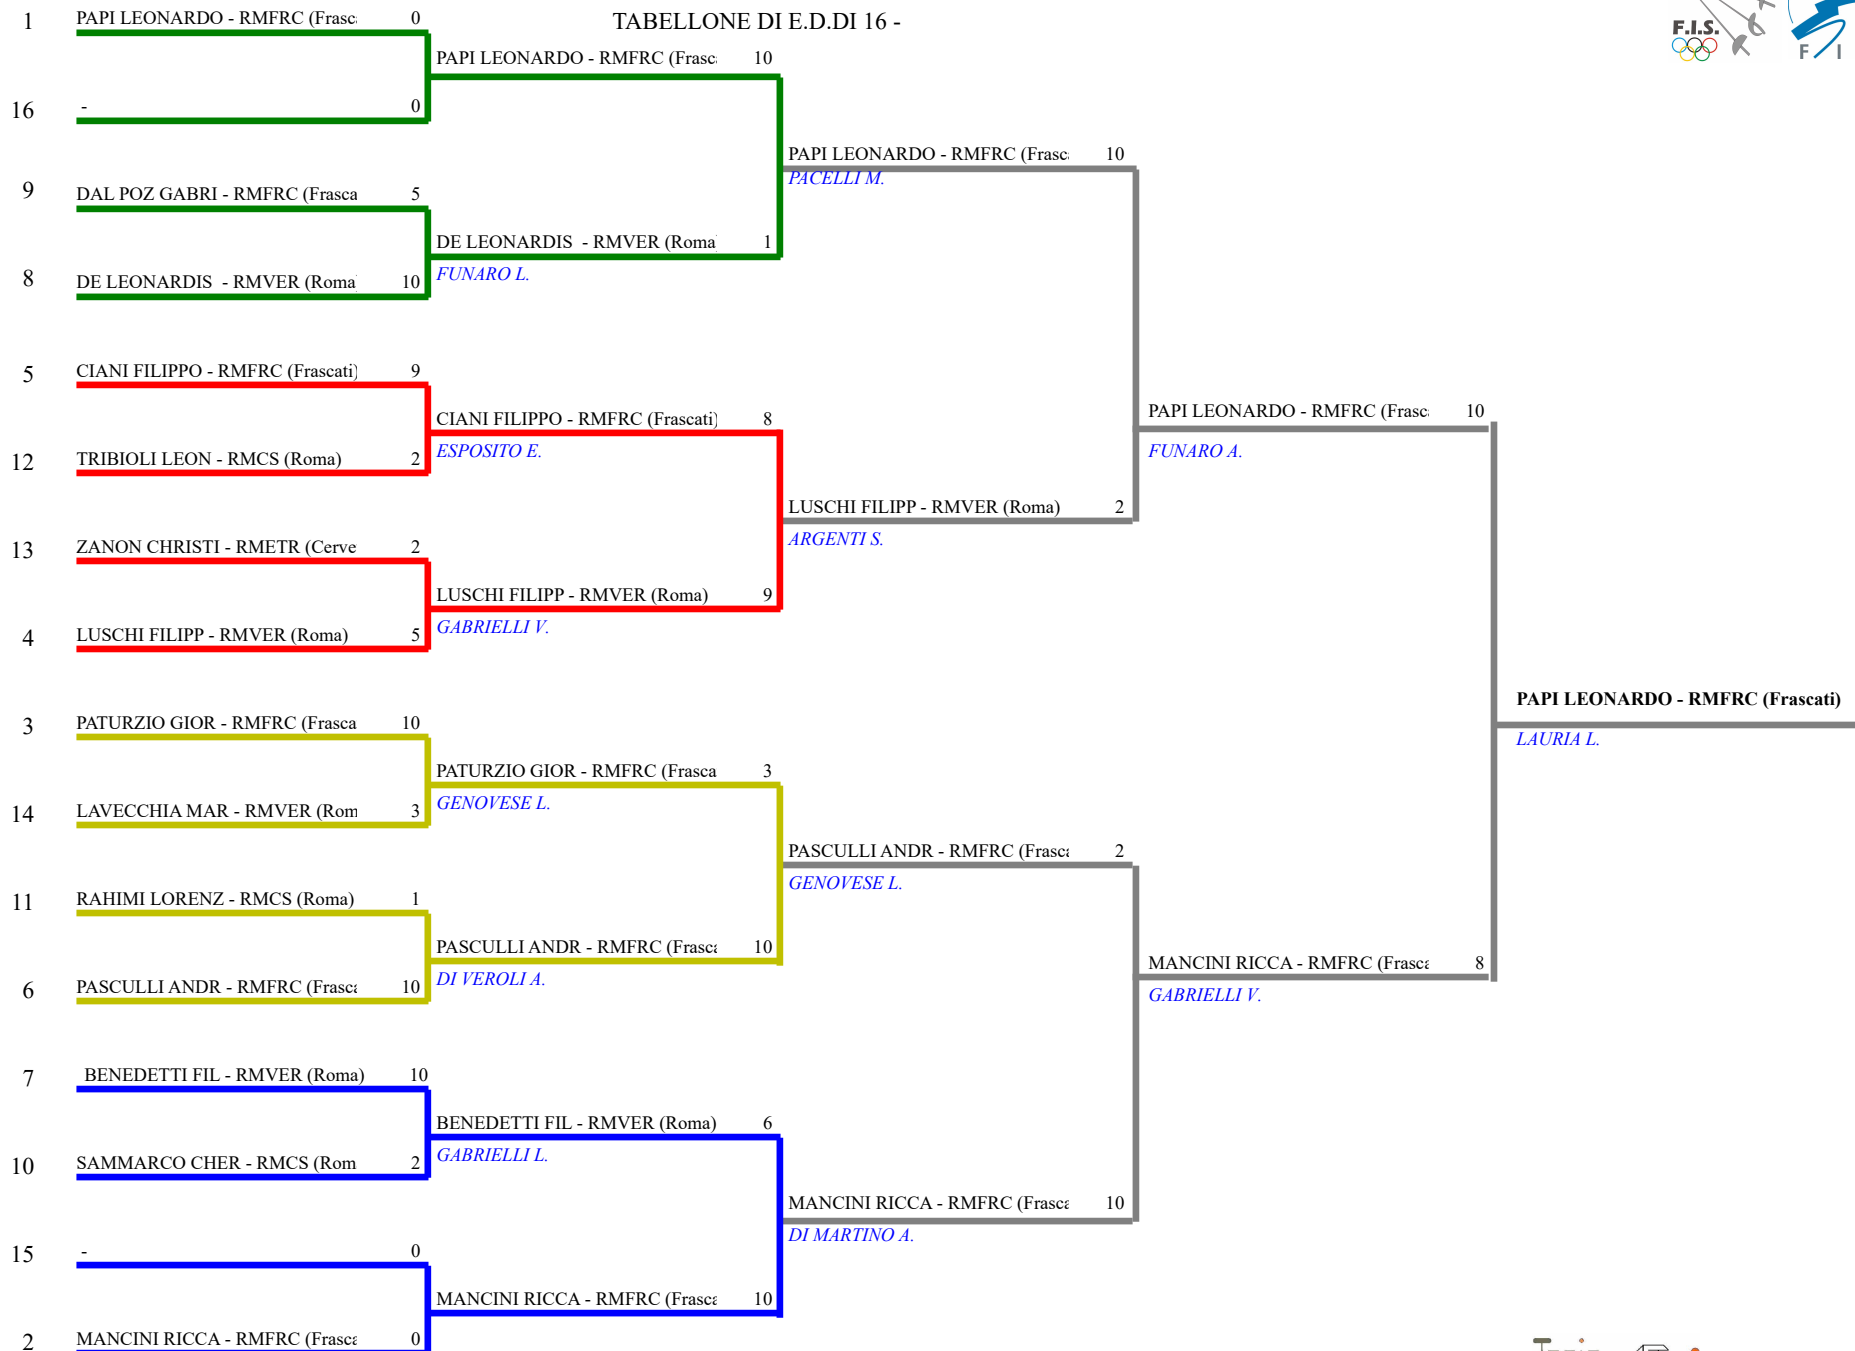

Fioretto maschile Maschietti

TABELLONE DI E.D.DI 16 -

FEDERAZIONE ITALIANA SCHERMA
FEDERATION INTERNATIONALE D'ESCRIME

Classifica provvisoria ai gironi

Fioretto maschile
Maschietti/Bambine

Campionato Regionale GPG Lazio

Cassino (FR) - Campionato Regionale GPG

Stampa: 05/06/2021 18:19

<u>Classifica</u>	<u>N.Fis</u>	<u>Cognome</u>	<u>Nome</u>	<u>Sigla Soc.</u>	<u>Girone</u>	<u>V/A</u>	<u>Diff.</u>	<u>Stocc.</u>	<u>Ricev..</u>	<u>Passano:</u>	14
1	685373	PAPI	LEONARDO ALBERT	RMFRC	1	2	1,00	30	30	0	Qualificato
2	685370	MANCINI	RICCARDO	RMFRC	2	1	1,00	28	30	2	Qualificato
3	704124	PATURZIO	GIORGIO	RMFRC	3	2	0,83	13	23	10	Qualificato
4	700248	LUSCHI	FILIPPO	RMVER	4	1	0,83	7	23	16	Qualificato
5	687106	CIANI	FILIPPO DAVID	RMFRC	5	2	0,67	9	20	11	Qualificato
6	690964	PASCULLI	ANDREA	RMFRC	6	1	0,67	0	22	22	Qualificato
7	699591	BENEDETTI	FILIPPO	RMVER	7	1	0,33	-5	19	24	Qualificato
8	700214	DE LEONARDIS	ANDREA	RMVER	8	2	0,33	-7	15	22	Qualificato
9	694530	DAL POZ	GABRIELE	RMFRC	9	1	0,33	-10	16	26	Qualificato
10	702049	SAMMARCO	CHERLES	RMCS	10	2	0,33	-10	15	25	Qualificato
11	702046	RAHIMI	LORENZO	RMCS	11	2	0,33	-12	11	23	Qualificato
12	688375	TRIBIOLI	LEONARDO	RMCS	12	1	0,17	-8	17	25	Qualificato
13	704115	ZANON	CHRISTIAN	RMETR	13	1	0,17	-12	14	26	Qualificato
14	700001	LAVECCHIA	MARIO	RMVER	14	2	0,00	-23	5	28	Qualificato