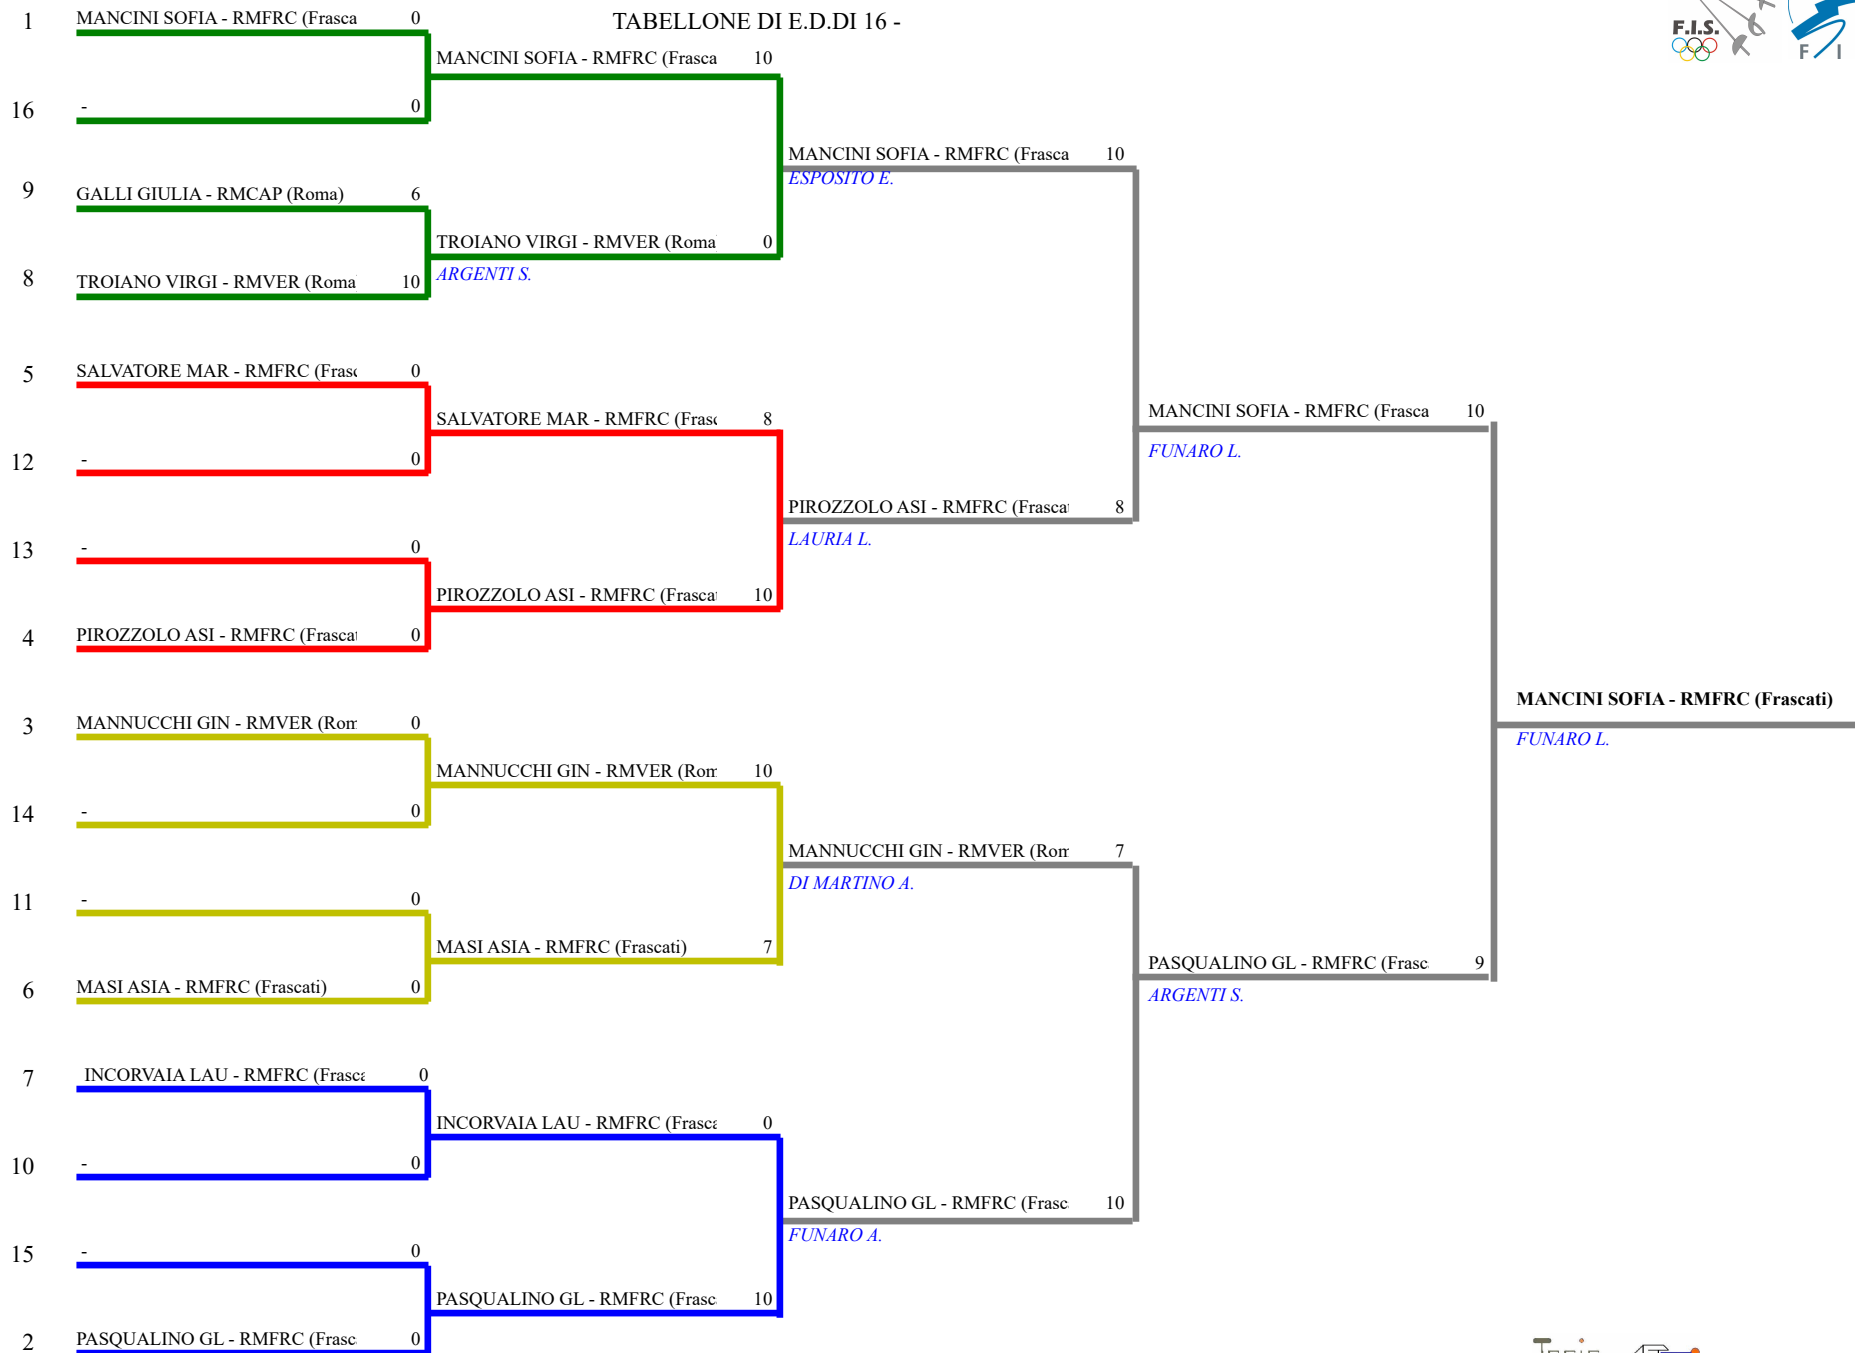

Fioretto femminile Giovanissime

TABELLONE DI E.D.DI 16 -

FEDERAZIONE ITALIANA SCHERMA
FEDERATION INTERNATIONALE D'ESCRIME

Classifica provvisoria ai gironi

Fioretto femminile

Giovanissimi/Giovanissime

Campionato Regionale GPG Lazio

Cassino (FR) - Campionato Regionale GPG

Stampa: 05/06/2021 15:17

<u>Classifica</u>	<u>N.Fis</u>	<u>Cognome</u>	<u>Nome</u>	<u>Sigla Soc.</u>	<u>Girone</u>	<u>V/A</u>	<u>Diff.</u>	<u>Stocc.</u>	<u>Ricev..</u>	<u>Passano:</u>	<u>9</u>
1	696122	MANCINI	SOFIA	RMFRC	1	1	1,00	13	20	7	Qualificata
2	675763	PASQUALINO	GLORIA	RMFRC	2	2	1,00	10	15	5	Qualificata
3	678855	MANNUCCHI	GINEVRA	RMVER	3	1	0,75	8	18	10	Qualificata
4	690965	PIROZZOLO	ASIA	RMFRC	4	2	0,67	5	13	8	Qualificata
5	676754	SALVATORE	MARIA ROSA	RMFRC	5	1	0,50	5	16	11	Qualificata
6	688346	MASI	ASIA	RMFRC	6	2	0,33	-6	7	13	Qualificata
7	684589	INCORVAIA	LAURA	RMFRC	7	1	0,25	-11	6	17	Qualificata
8	694451	TROIANO	VIRGINIA	RMVER	8	2	0,00	-9	6	15	Qualificata
9	702570	GALLI	GIULIA	RMCAP	9	1	0,00	-15	5	20	Qualificata