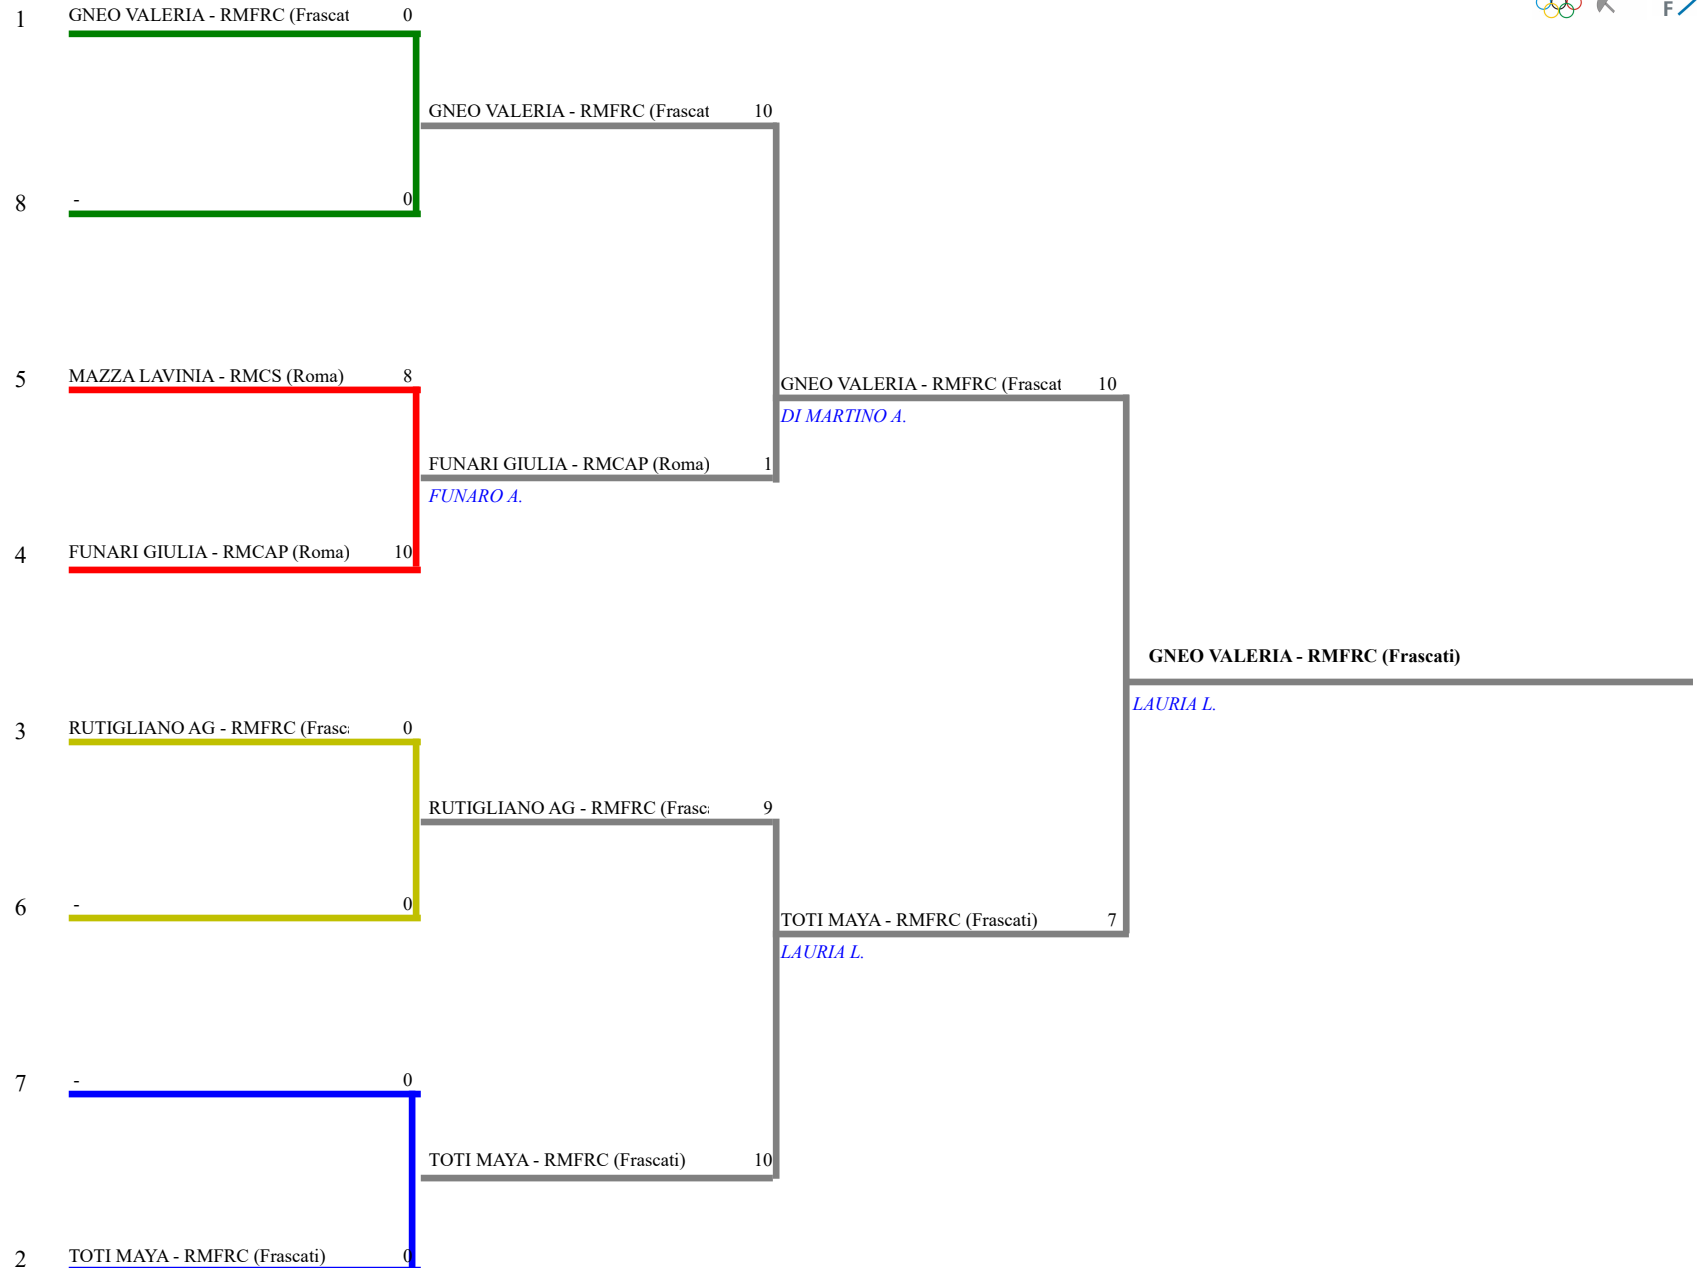

FEDERAZIONE ITALIANA SCHERMA
FEDERATION INTERNATIONALE D'ESCRIME

Classifica definitiva   Fioretto femminile
1   Maschietti/Bambine

Campionato Regionale GPG Lazio

Cassino (FR) - Campionato Regionale GPG La
Stampa: 05/06/2021   16:57

<u>Classifica</u>	<u>NumFis</u>	<u>Cognome</u>	<u>Nome</u>	<u>Del</u>	<u>Denominazione</u>
1	690983	GNEO	VALERIA	19/02/10	FRASCATI SCHERMA
2	700691	TOTI	MAYA	08/07/10	FRASCATI SCHERMA
3	676753	RUTIGLIANO	AGNESE	16/02/10	FRASCATI SCHERMA
	706073	FUNARI	GIULIA	24/05/10	CAPITOLINA SCHERMA
5	703813	MAZZA	LAVINIA	02/12/10	CLUB SCHERMA ROMA

Fioretto femminile Bambine

TABELLONE DEI QUARTI DI FINALE