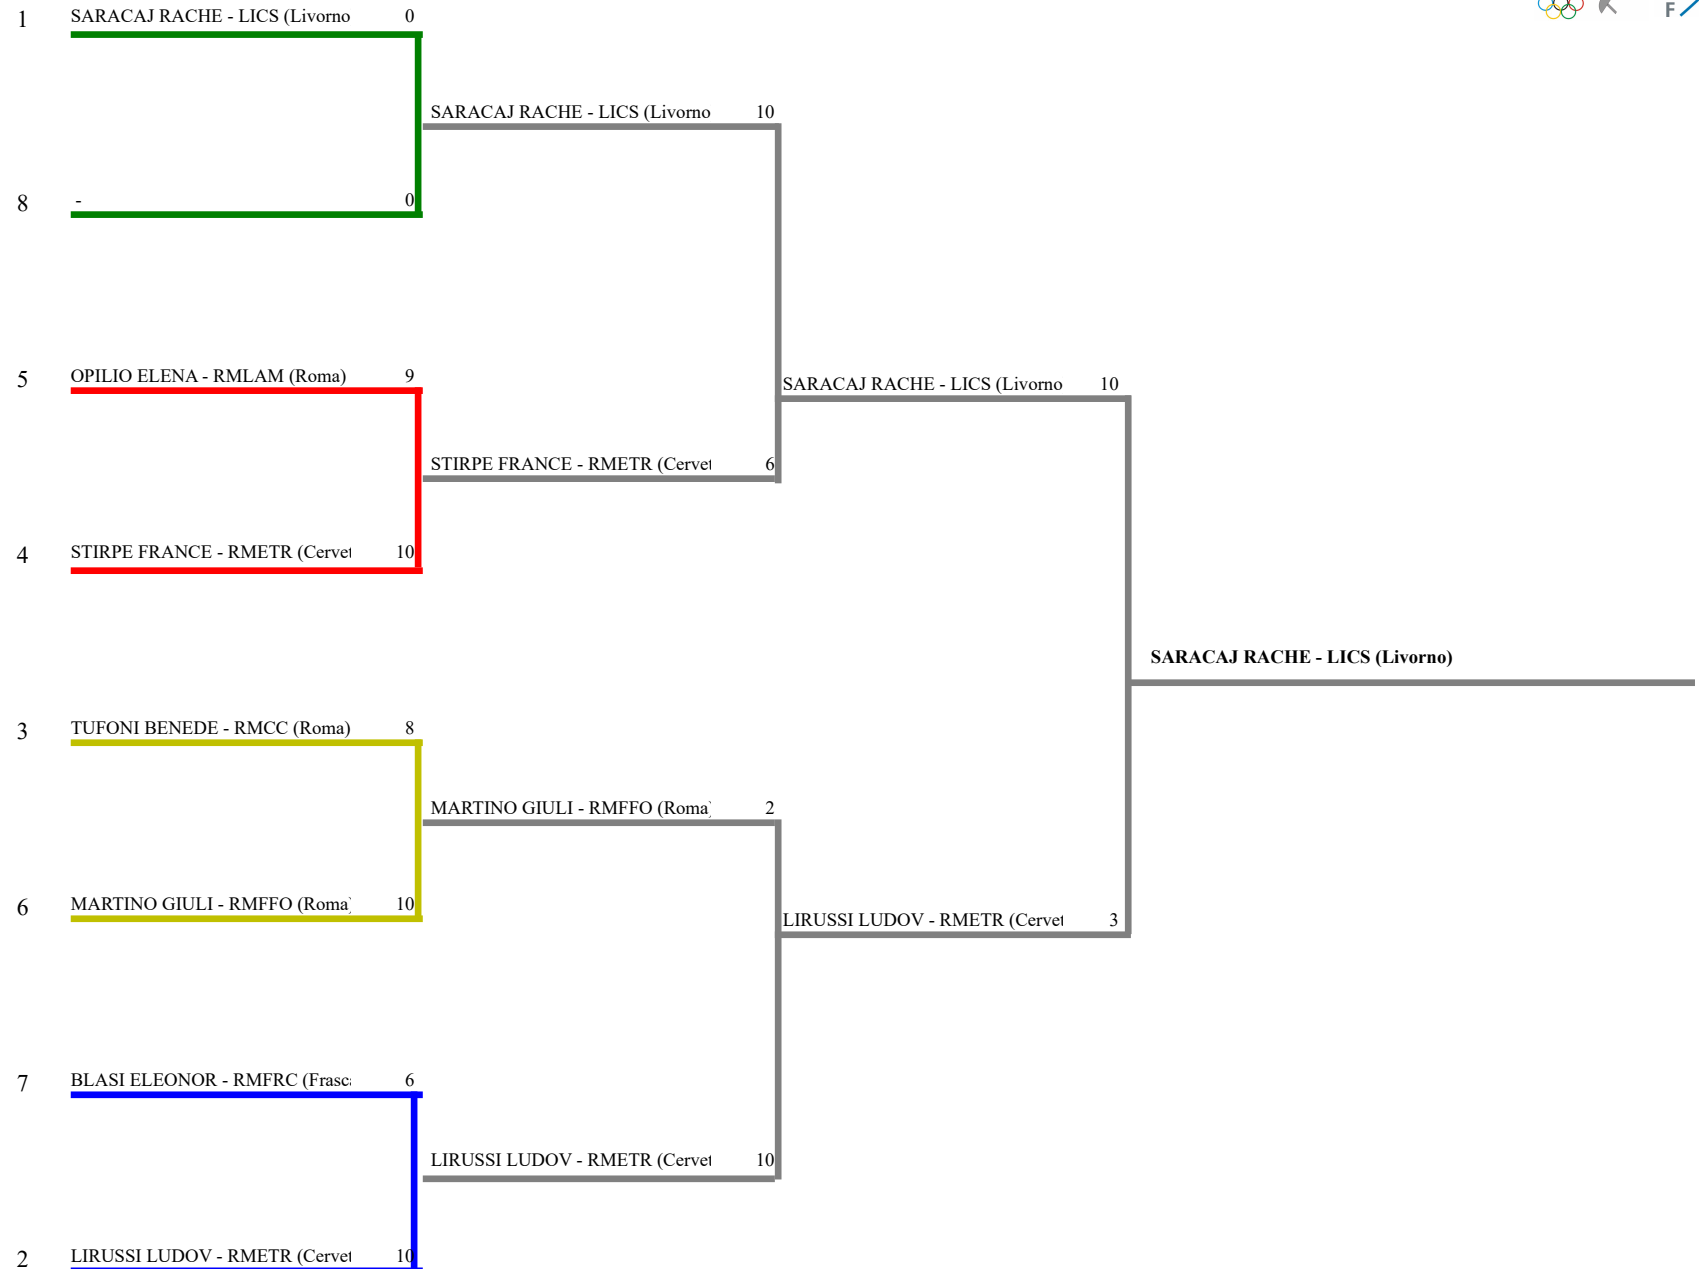

FEDERAZIONE ITALIANA SCHERMA
FEDERATION INTERNATIONALE D'ESCRIME

Classifica definitiva Sciabola femminile
1 Giovanissimi/Giovanissime

MEMORIAL SIMONCELLI 2019

MEMORIAL SIMONCELLI 2019 Roma (RM)

Stampa: 29/09/2019 17:53

<u>Classifica</u>	<u>NumFis</u>	<u>Cognome</u>	<u>Nome</u>	<u>Del</u>	<u>Denominazione</u>
1	664632	SARACAJ	RACHELE	03/02/08	FIDES LIVORNO
2	693471	LIRUSSI	LUDOVICA	22/02/08	ETRURIA SCHERMA
3	694787	STIRPE	FRANCESCA	12/03/09	ETRURIA SCHERMA
	696885	MARTINO	GIULIA	20/02/08	FIAMME ORO ROMA
5	684118	TUFONI	BENEDETTA SUNITA	25/10/08	CENTRO SPORTIVO CARABINIERI
6	691062	OPILIO	ELENA	26/04/08	ACCADEMIA LAME ROMANE
7	694560	BLASI	ELEONORA	24/08/08	FRASCATI SCHERMA

Sciabola femminile Giovanissime
TABELLONE DEI QUARTI DI FINALE