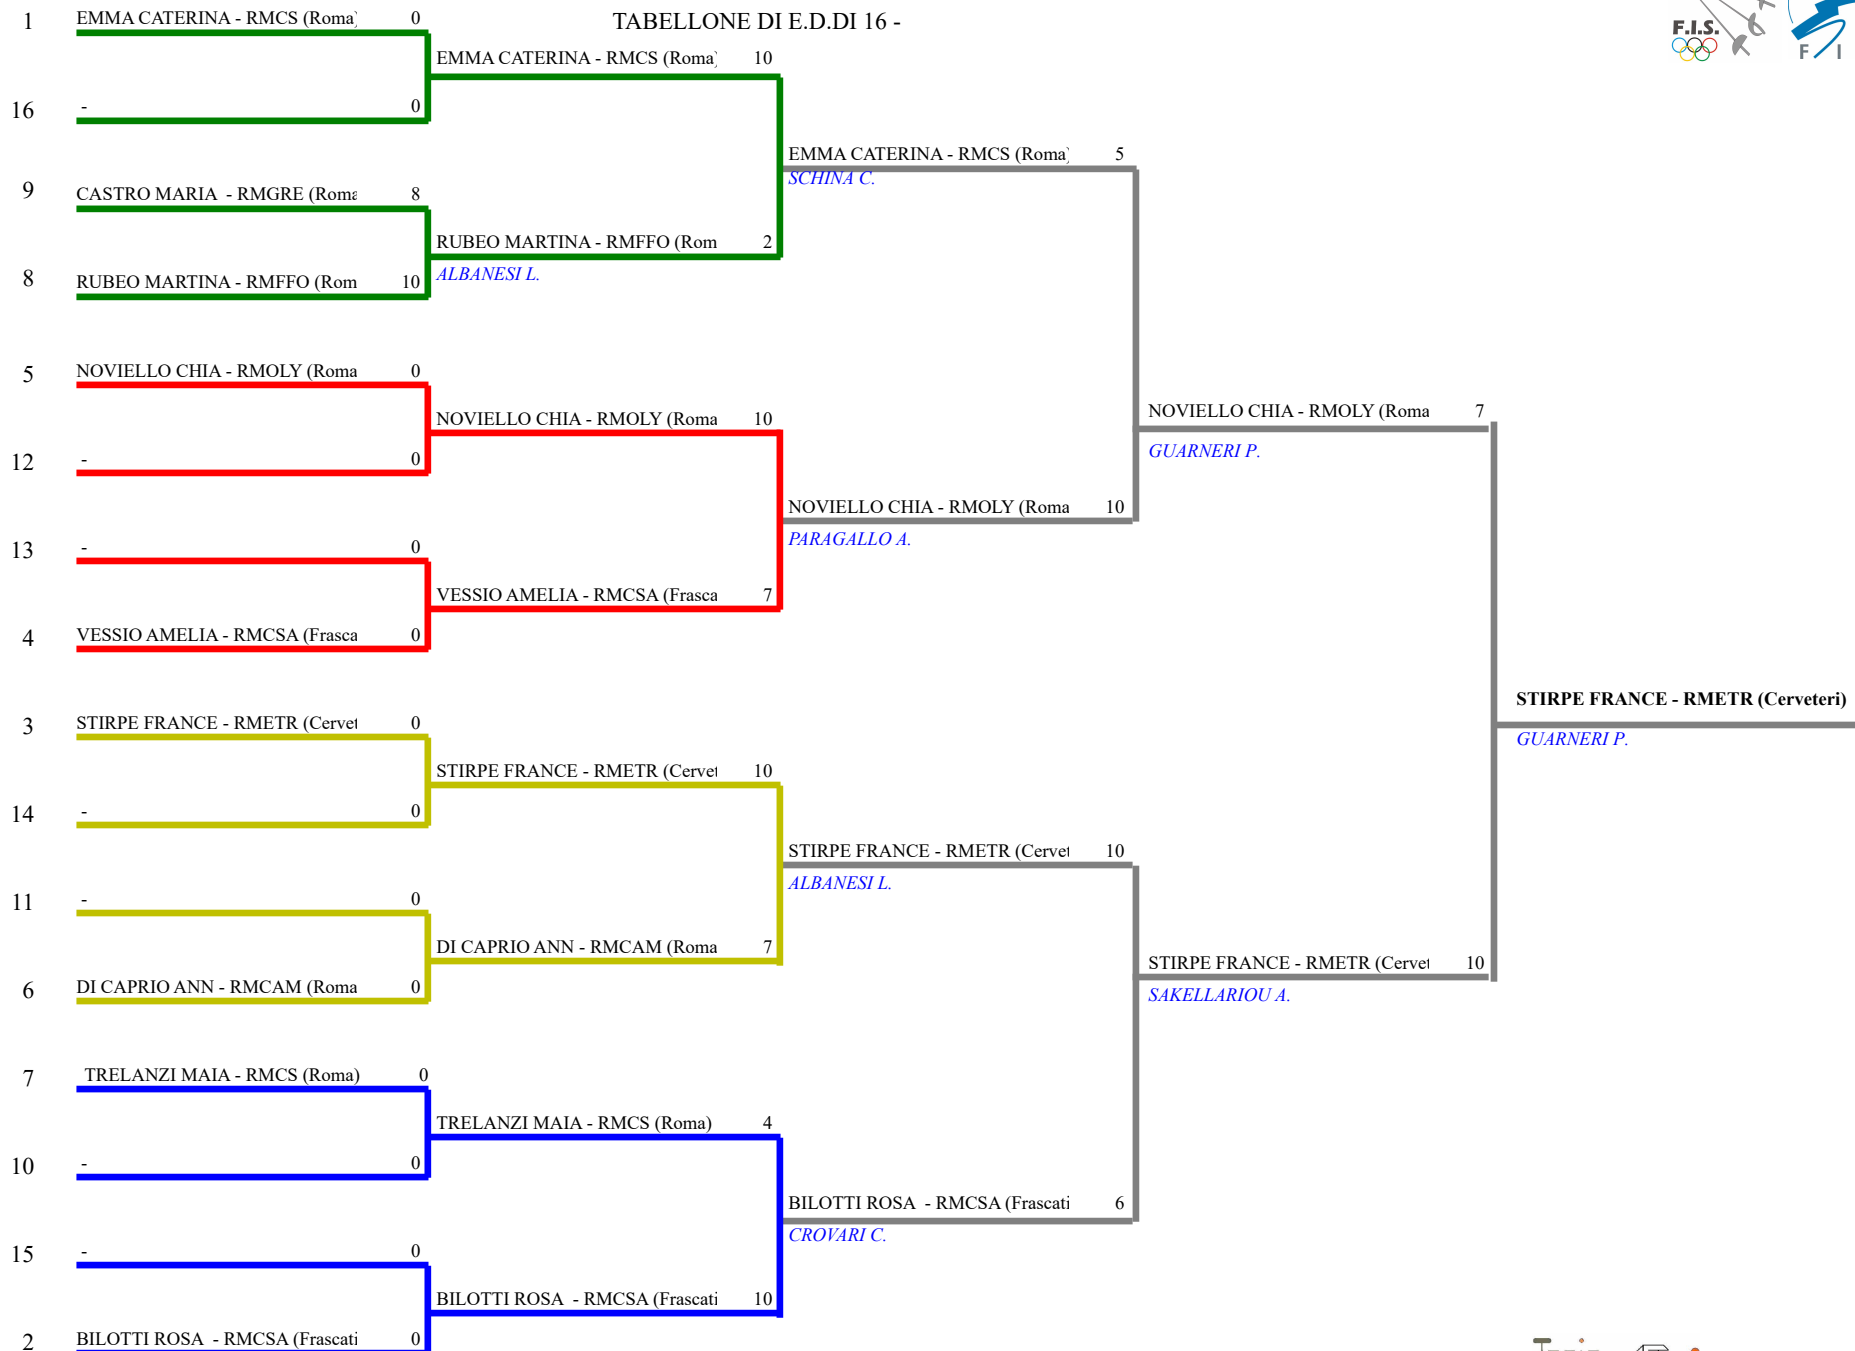

FEDERAZIONE ITALIANA SCHERMA
FEDERATION INTERNATIONALE D'ESCRIME

Classifica definitiva Sciabola femminile
1 Maschietti/Bambine

CAMPIONATO REGIONALE GPG

Italia - CAMPIONATO REGIONALE GPG

Stampa: 23/02/2020 15:49

<u>Classifica</u>	<u>NumFis</u>	<u>Cognome</u>	<u>Nome</u>	<u>Del</u>	<u>Denominazione</u>
1	694787	STIRPE	FRANCESCA	12/03/09	ETRURIA SCHERMA
2	699008	NOVIELLO	CHIARA	25/07/09	OLYMPIA SCHERMA ROMA
3	680589	EMMA	CATERINA	05/03/09	CLUB SCHERMA ROMA
	680423	BILOTTI	ROSA CATERINA	15/01/09	SS LAZIO SCHERMA ARICCIA
5	683044	VESSIO	AMELIA	20/10/09	SS LAZIO SCHERMA ARICCIA
6	701745	DI CAPRIO	ANNAPAOLA	21/07/09	COMANDO AERONAUTICA MILITARE ROMA
7	681740	TRELANZI	MAIA	03/07/09	CLUB SCHERMA ROMA
8	702867	RUBEO	MARTINA	08/10/09	FIAMME ORO ROMA
9	703232	CASTRO	MARIA SOLE	07/09/09	ACCADEMIA D'ARMI MUSUMECI GRECO

Sciabola femminile Bambine

TABELLONE DI E.D.DI 16 -

D	1	1 EMMA CATERINA-RMCS (Roma)	0	EMMA CATERINA-RMCS (Roma)
		16 -	0	
P.				
D	2	9 CASTRO MARIA SOLE-RMGRE (Roma)	8	RUBEO MARTINA-RMFFO (Roma)
		8 RUBEO MARTINA-RMFFO (Roma)	10	
P. ALBANESI LORENZO (RMCSA)				
D	3	5 NOVIELLO CHIARA-RMOLY (Roma)	0	NOVIELLO CHIARA-RMOLY (Roma)
		12 -	0	
P.				
D	4	13 -	0	VESSIO AMELIA-RMCSA (Frascati)
		4 VESSIO AMELIA-RMCSA (Frascati)	0	
P.				
D	5	3 STIRPE FRANCESCA-RMETR (Cerveteri)	0	STIRPE FRANCESCA-RMETR (Cerveteri)
		14 -	0	
P.				
D	6	11 -	0	DI CAPRIO ANNAPAOLA-RMCAM (Roma)
		6 DI CAPRIO ANNAPAOLA-RMCAM (Roma)	0	
P.				
D	7	7 TRELANZI MAIA-RMCS (Roma)	0	TRELANZI MAIA-RMCS (Roma)
		10 -	0	
P.				
D	8	15 -	0	BILOTTI ROSA CATERINA-RMCSA (Frascati)
		2 BILOTTI ROSA CATERINA-RMCSA (Frascati)	0	
P.				