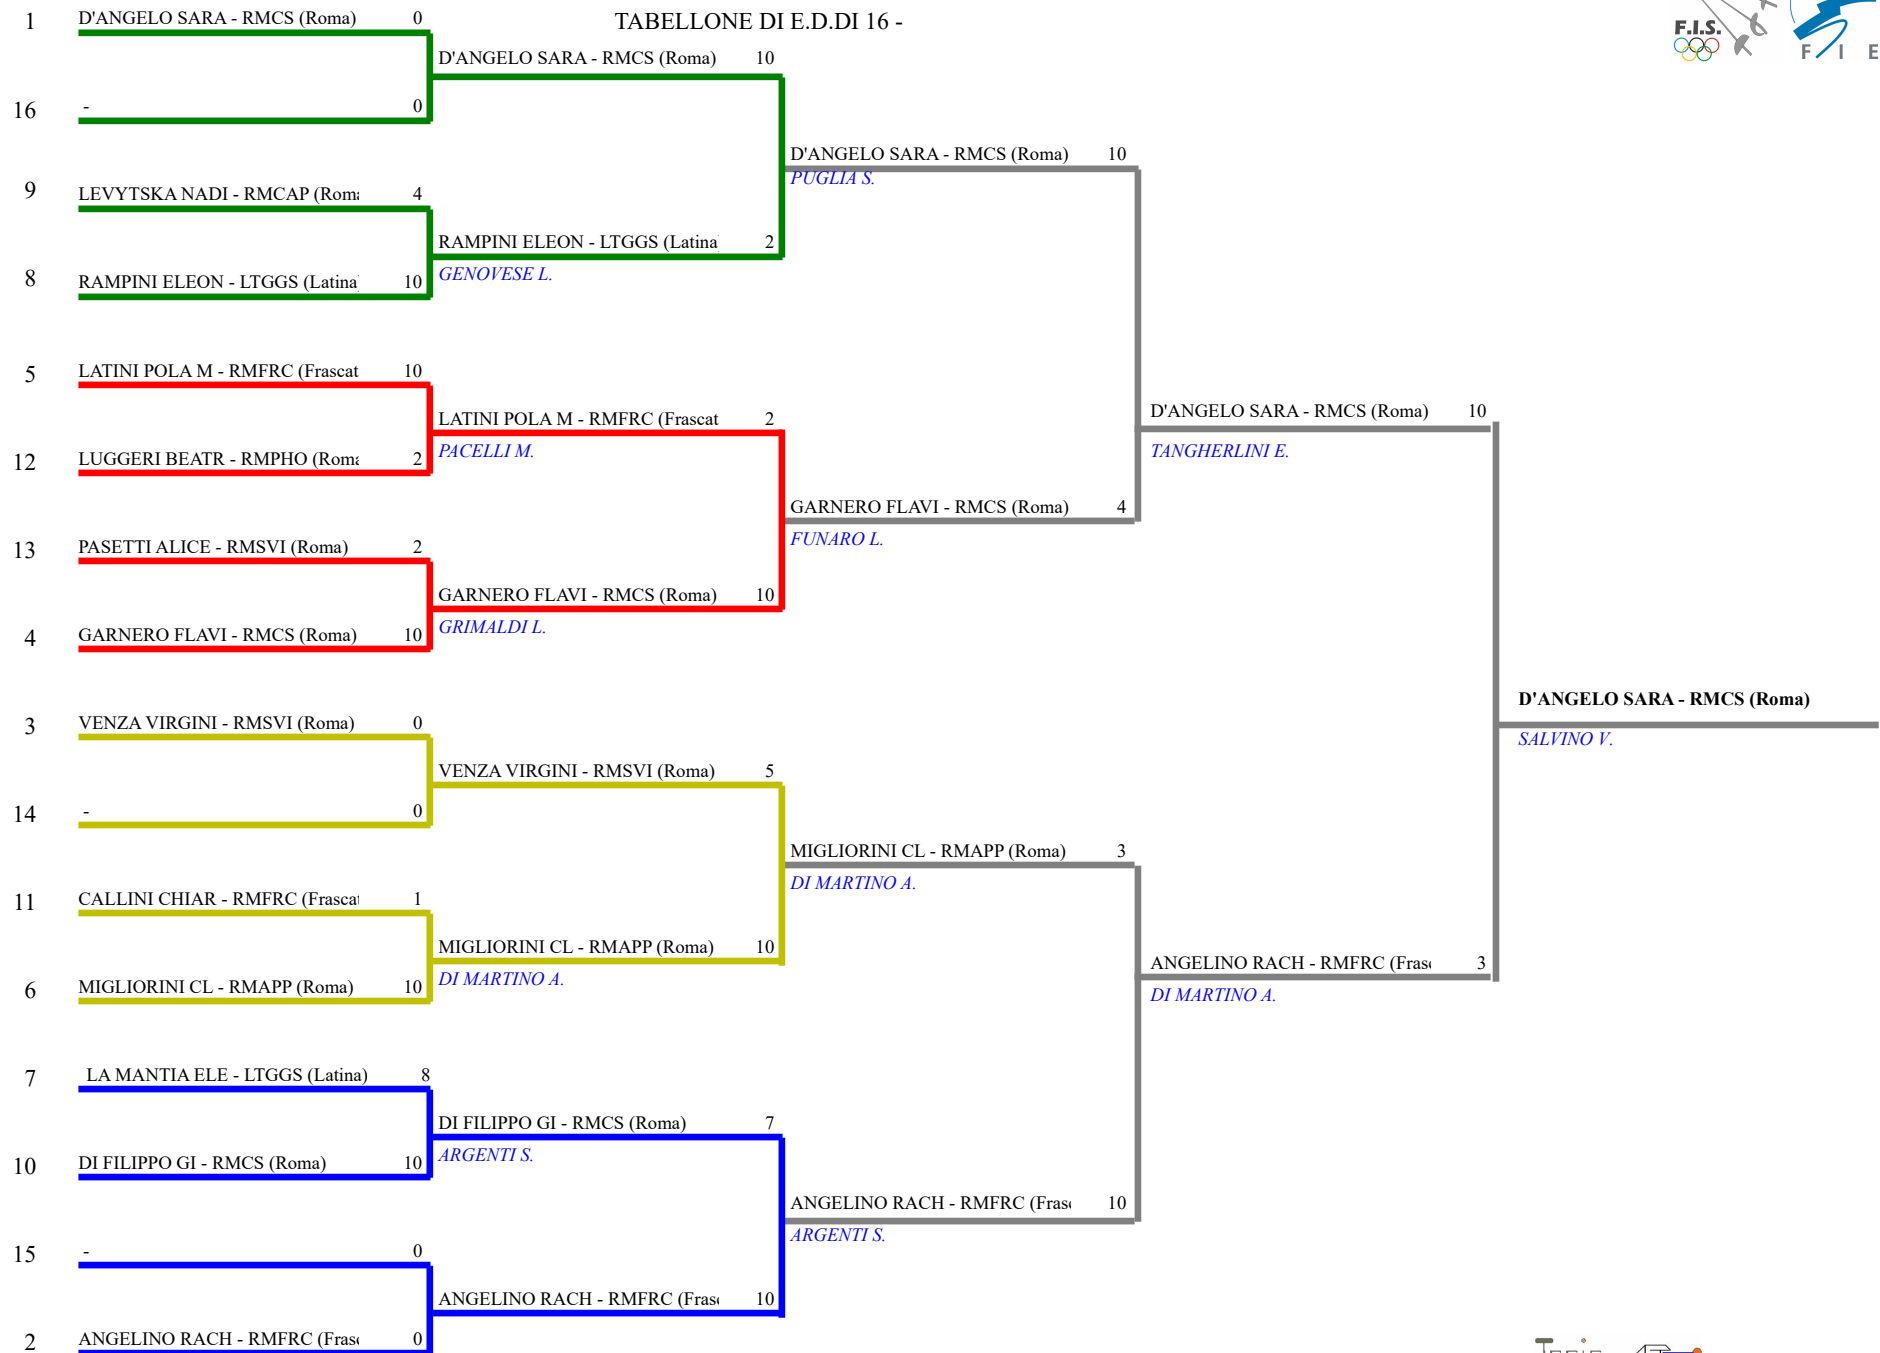

Fioretto femminile Giovanissime

TABELLONE DI E.D.DI 16 -

FEDERAZIONE ITALIANA SCHERMA
FEDERATION INTERNATIONALE D'ESCRIME

Classifica provvisoria ai gironi

Fioretto femminile

Giovanissimi/Giovanissime

CAMPIONATO REGIONALE GPG

Italia - CAMPIONATO REGIONALE GPG

Stampa: 23/02/2020

11:48

<u>Classifica</u>	<u>N.Fis</u>	<u>Cognome</u>	<u>Nome</u>	<u>Sigla Soc.</u>	<u>Girone</u>	<u>V/A</u>	<u>Diff.</u>	<u>Stocc.</u>	<u>Ricev..</u>	<u>Passano:</u>	<u>14</u>
1	689191	D'ANGELO	SARA	RMCS	1	1	1,00	18	30	12	Qualificata
2	669392	ANGELINO	RACHELE	RMFRC	2	2	1,00	18	25	7	Qualificata
3	695851	VENZA	VIRGINIA	RMSVI	3	1	0,83	11	27	16	Qualificata
4	687071	GARNERO	FLAVIA	RMCS	4	2	0,80	7	21	14	Qualificata
5	676418	LATINI	POLA MARIA	RMFRC	5	1	0,67	14	27	13	Qualificata
6	686629	MIGLIORINI	CLARA	RMAPP	6	2	0,60	5	20	15	Qualificata
7	691282	LA MANTIA	ELEONORA	LTGGS	7	1	0,50	3	20	17	Qualificata
8	695836	RAMPINI	ELEONORA	LTGGS	8	2	0,40	-3	16	19	Qualificata
9	702573	LEVYTSKA	NADIA	RMCAP	9	1	0,33	-11	14	25	Qualificata
10	687637	DI FILIPPO	GIULIA	RMCS	10	2	0,20	-5	14	19	Qualificata
11	690977	CALLINI	CHIARA	RMFRC	11	1	0,17	-9	16	25	Qualificata
12	689148	LUGGERI	BEATRICE	RMPHO	12	2	0,00	-22	3	25	Qualificata
13	695860	PASETTI	ALICE	RMSVI	13	1	0,00	-26	4	30	Qualificata
Assente	695858	BERARDONE	FRANCESCA	RMSVI	10002	2	0,00	0	0	0	Eliminata