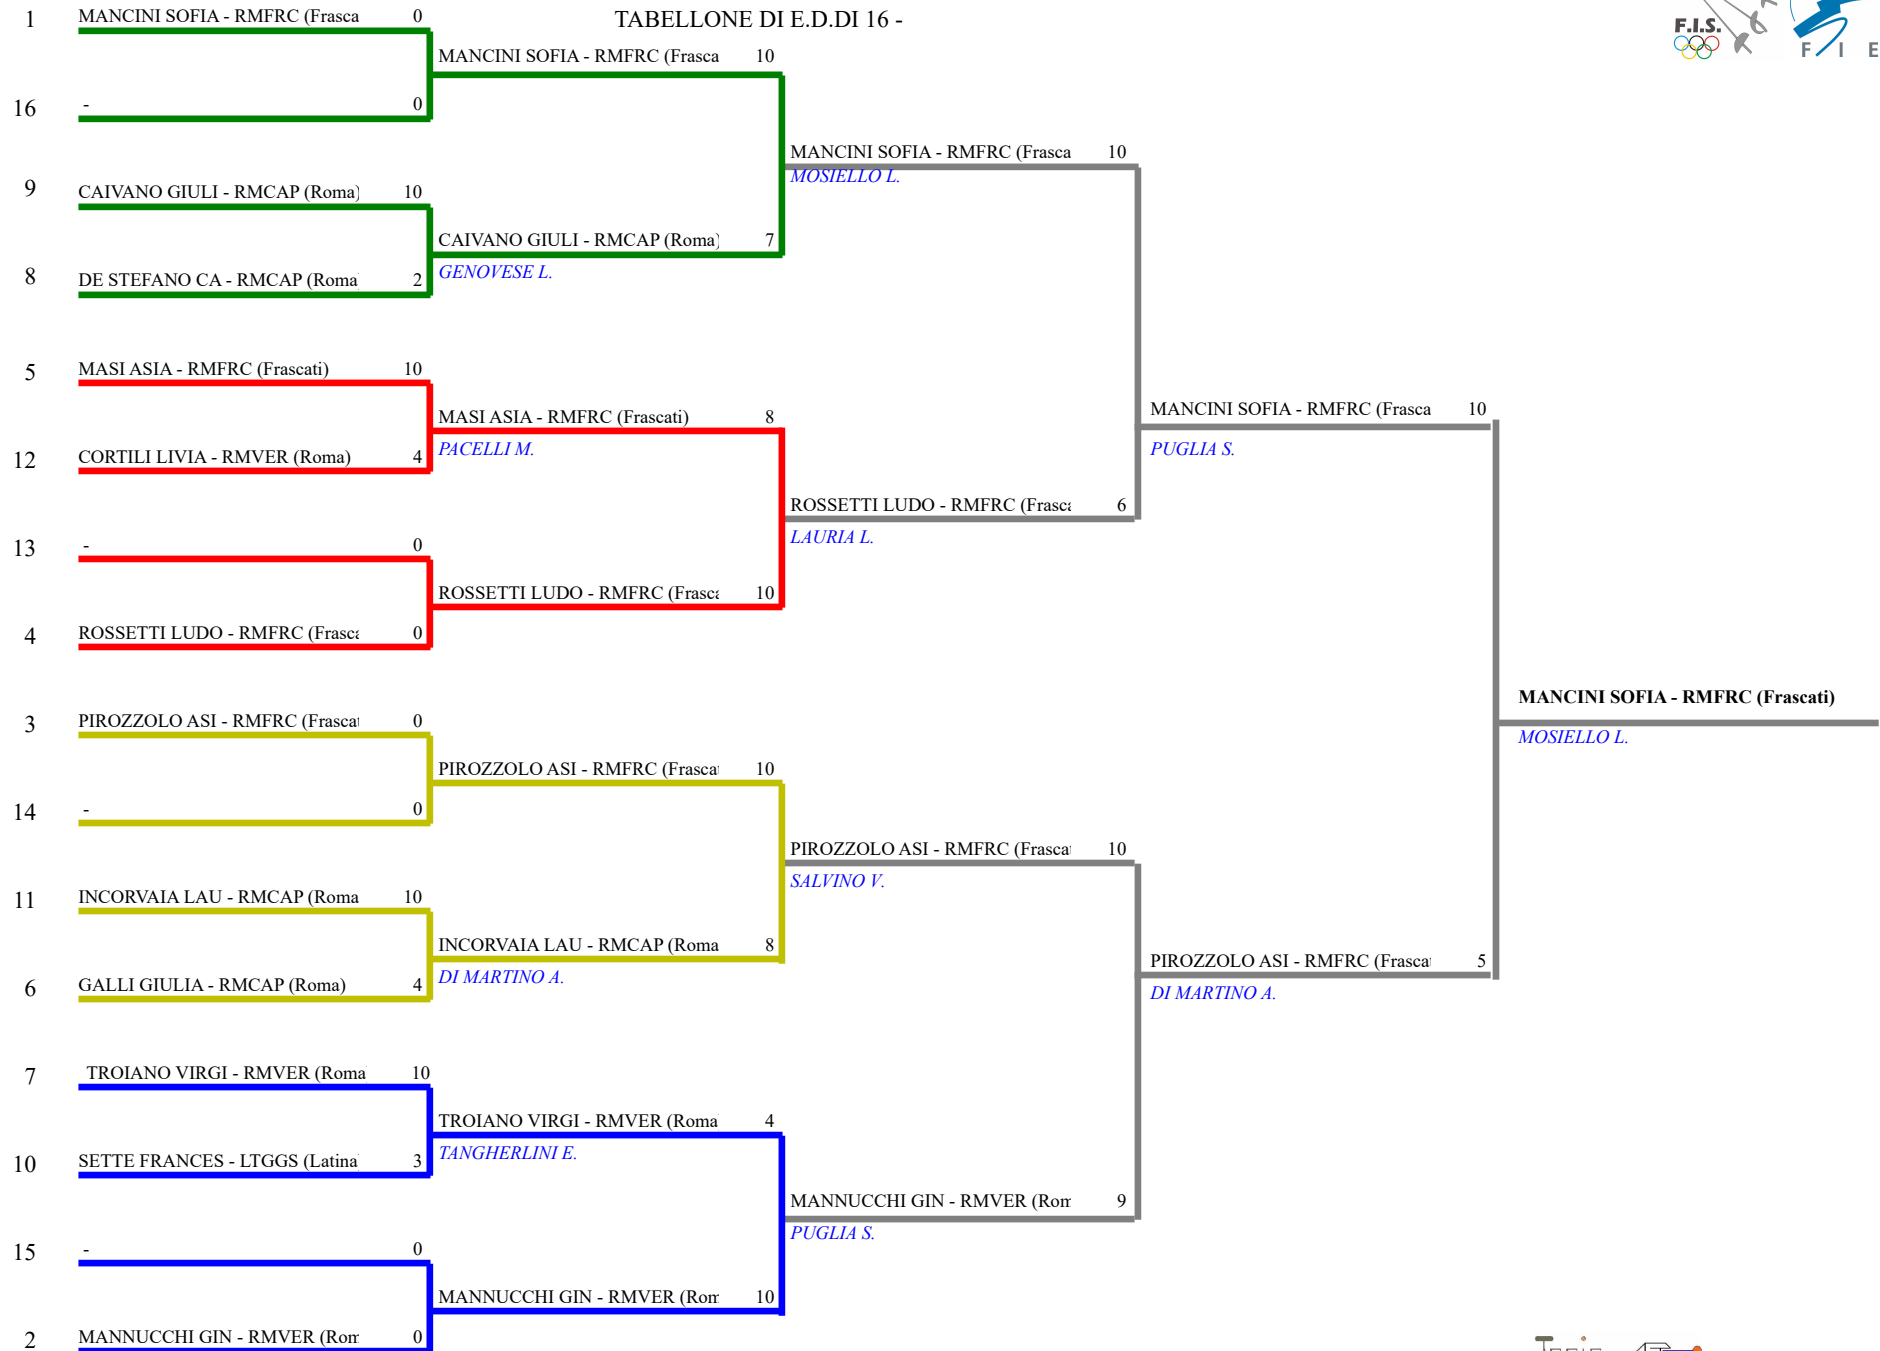

Fioretto femminile Bambine

TABELLONE DI E.D.DI 16 -

FEDERAZIONE ITALIANA SCHERMA
FEDERATION INTERNATIONALE D'ESCRIME

Classifica provvisoria ai gironi

Fioretto femminile
Maschietti/Bambine

CAMPIONATO REGIONALE GPG

Italia - CAMPIONATO REGIONALE GPG

Stampa: 23/02/2020 17:13

<u>Classifica</u>	<u>N.Fis</u>	<u>Cognome</u>	<u>Nome</u>	<u>Sigla Soc.</u>	<u>Girone</u>	<u>V/A</u>	<u>Diff.</u>	<u>Stocc.</u>	<u>Ricev..</u>	<u>Passano:</u>	13
1	696122	MANCINI	SOFIA	RMFRC	1	2	1,00	21	25	4	Qualificata
2	678855	MANNUCCHI	GINEVRA	RMVER	2	1	1,00	17	25	8	Qualificata
3	690965	PIROZZOLO	ASIA	RMFRC	3	1	0,80	12	23	11	Qualificata
4	676752	ROSSETTI	LUDOVICA	RMFRC	4	2	0,80	10	20	10	Qualificata
5	688346	MASI	ASIA	RMFRC	5	1	0,40	-4	13	17	Qualificata
6	702570	GALLI	GIULIA	RMCAP	6	1	0,40	-5	15	20	Qualificata
7	694451	TROIANO	VIRGINIA	RMVER	7	2	0,40	-6	14	20	Qualificata
8	702564	DE STEFANO	CATERINA	RMCAP	8	2	0,40	-7	12	19	Qualificata
9	691421	CAIVANO	GIULIA	RMCAP	9	1	0,20	-7	15	22	Qualificata
10	697162	SETTE	FRANCESCA	LTGGS	10	2	0,20	-7	14	21	Qualificata
11	684589	INCORVAIA	LAURA	RMCAP	11	2	0,20	-11	11	22	Qualificata
12	688330	CORTILI	LIVIA	RMVER	12	1	0,20	-13	10	23	Qualificata
Assente	675763	PASQUALINO	GLORIA	RMCS	10002	1	0,00	0	0	0	Eliminata

13,00 3,00