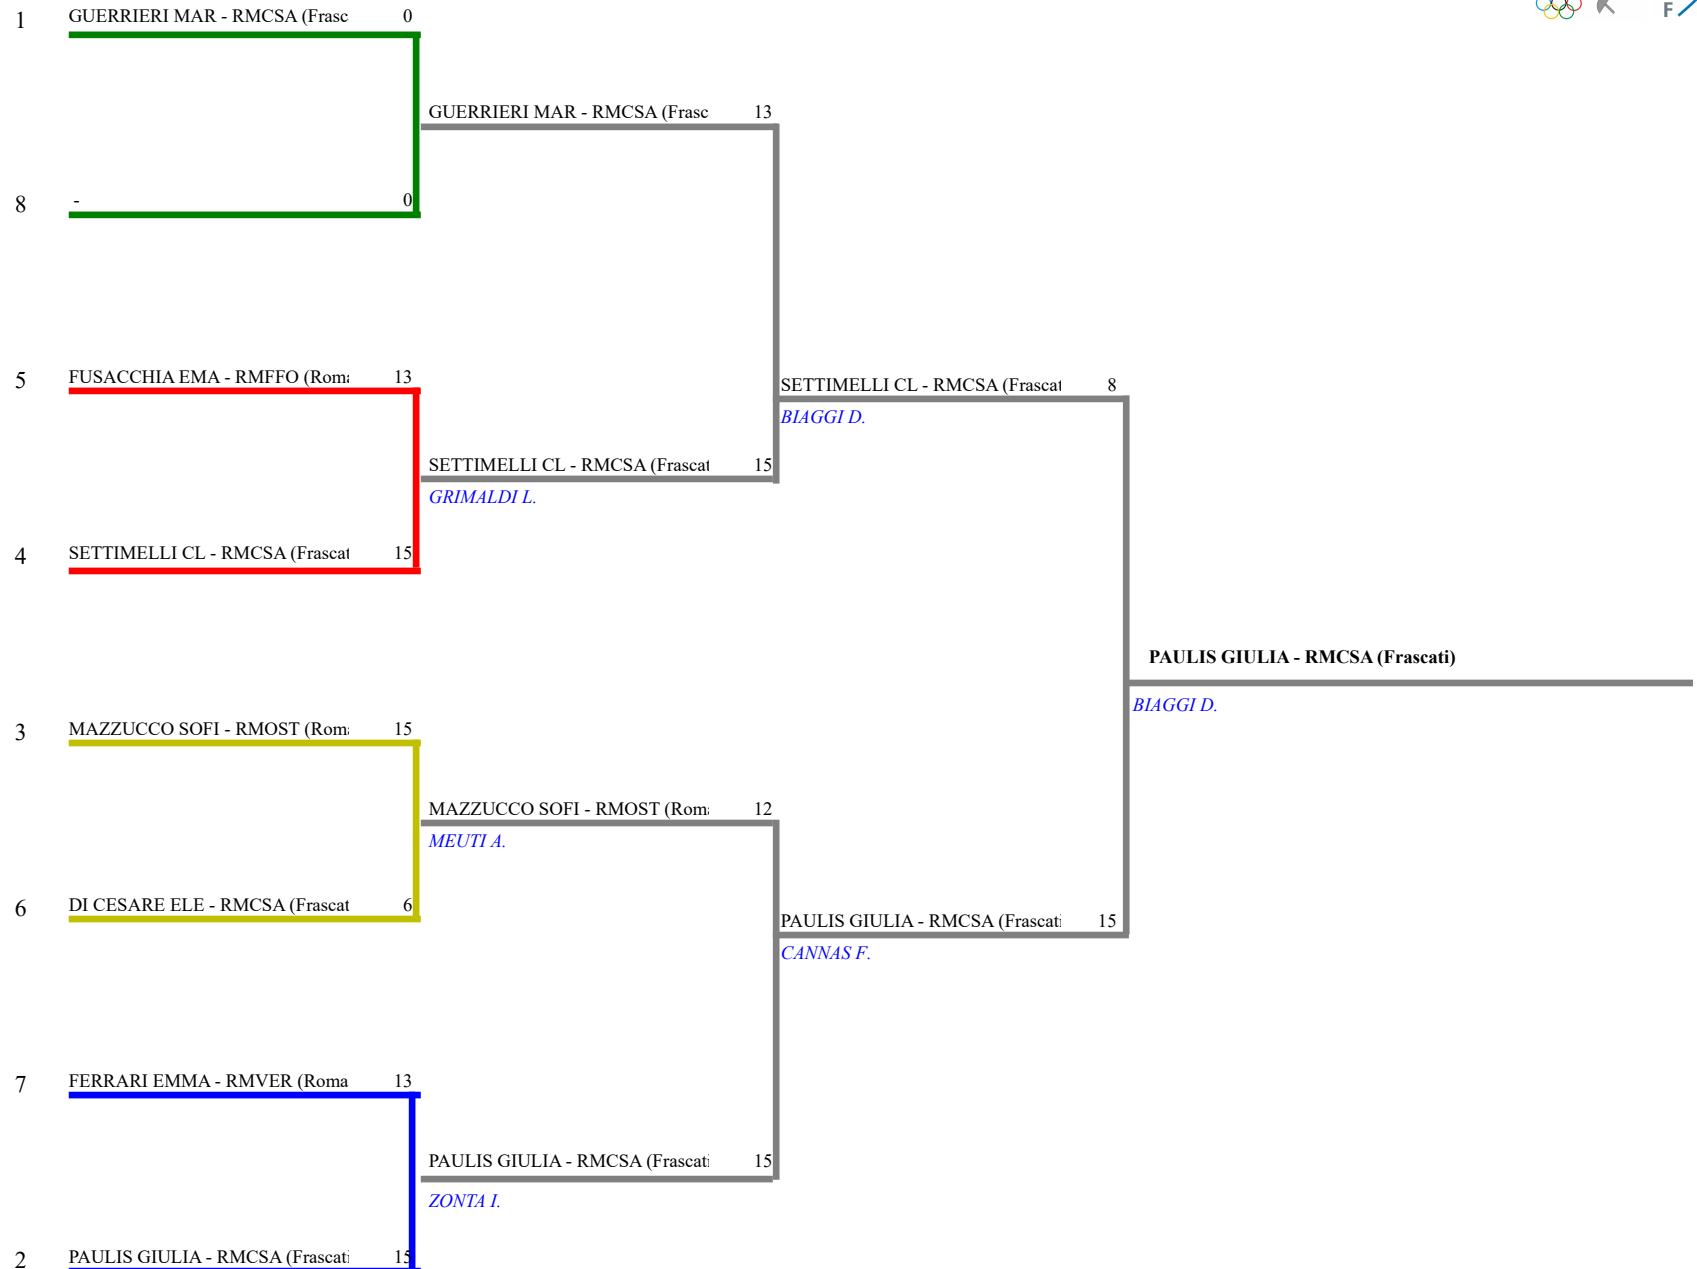

**FEDERAZIONE ITALIANA SCHERMA**  
**FEDERATION INTERNATIONALE D'ESCRIME**

Classifica definitiva Spada femminile  
1 Ragazzi/Ragazze

TROFEO CONI 2019 - SELEZIONE REG. LAZIO

Ariccia (RM) - TROFEO CONI 2019 - SELEZ

Stampa: 15/06/2019 11:47

<u>Classifica</u>	<u>NumFis</u>	<u>Cognome</u>	<u>Nome</u>	<u>Del</u>	<u>Denominazione</u>
1	662535	PAULIS	GIULIA	04/06/06	SS LAZIO SCHERMA ARICCIA
2	670636	SETTIMELLI	CLELIA	04/01/06	SS LAZIO SCHERMA ARICCIA
3	668664	GUERRIERI	MARTINA	15/07/06	SS LAZIO SCHERMA ARICCIA
	665482	MAZZUCCO	SOFIA	14/07/06	SCHERMA OSTIA
5	689008	FUSACCHIA	EMANUELA	27/10/06	FIAMME ORO ROMA
6	669380	DI CESARE	ELENA	26/05/06	SS LAZIO SCHERMA ARICCIA
7	664279	FERRARI	EMMA	25/10/06	GIULIO VERNE SCHERMA

Spada femminile Ragazze

TABELLONE DEI QUARTI DI FINALE

FEDERAZIONE ITALIANA SCHERMA  
FEDERATION INTERNATIONALE D'ESCRIME

Spada femminile Ragazze - Ragazzi/Ragazze

TABELLONE DI ELIMINAZIONE DIRETTA DI

TROFEO CONI 2019 - SELEZIONE REG. LA