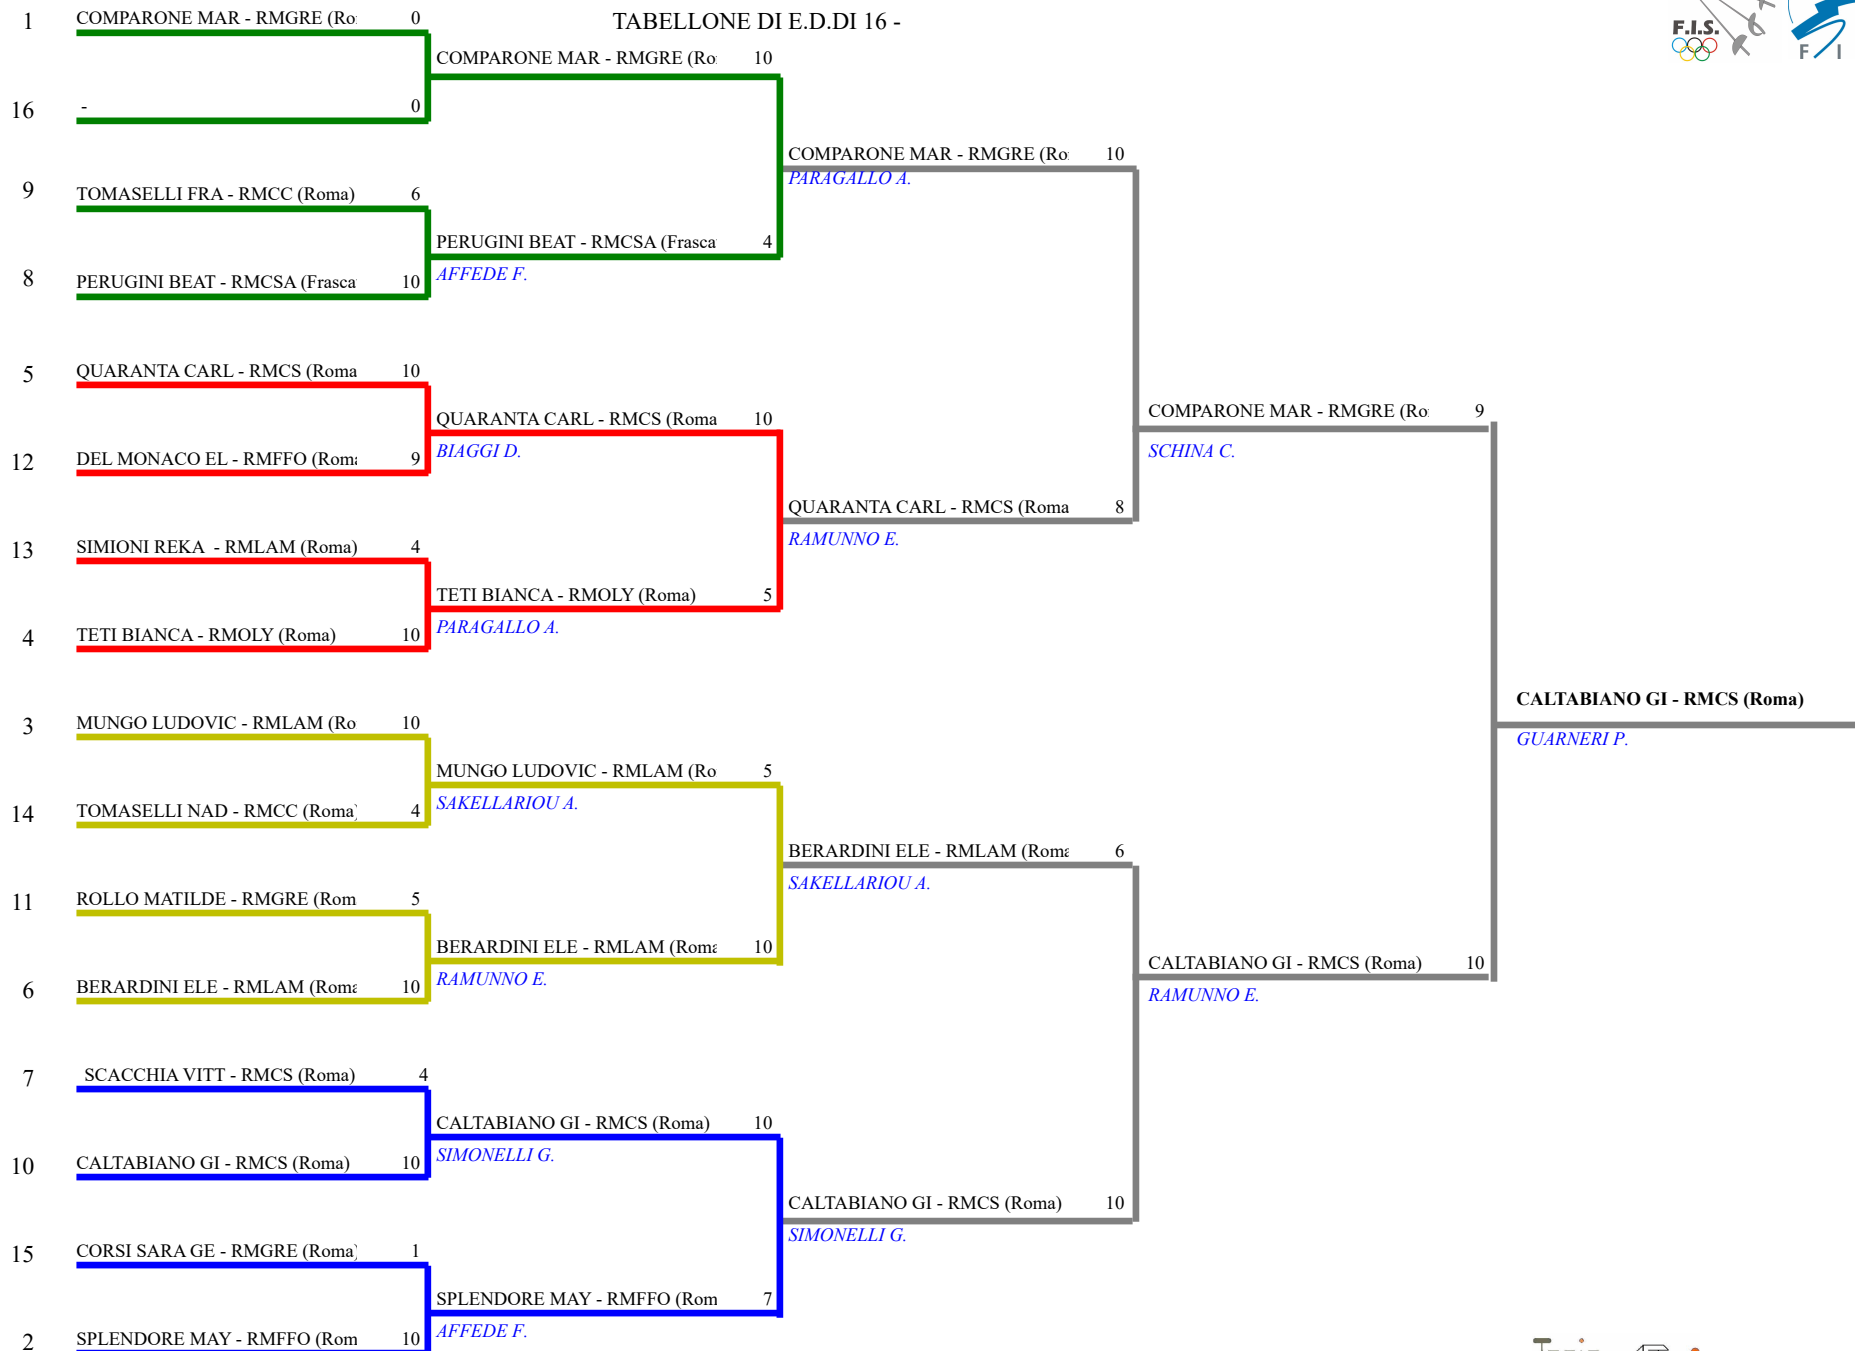

Sciabola femminile Giovanissime

TABELLONE DI E.D.DI 16 -

FEDERAZIONE ITALIANA SCHERMA
FEDERATION INTERNATIONALE D'ESCRIME

Sciabola femminile Giovanissime - Giovanissimi/Giovanissii

TABELLONE DI ELIMINAZIONE DIRETTA DI

CAMPIONATO REGIONALE GPG 2019

Roma (RM) - CAMPIONATO REGIC

16 Stampa: 23/03/2019

13:48

D	1	1 COMPARONE MARIA SOFIA-RMGRE (Roma) 0 16 - 0	0	COMPARONE MARIA SOFIA-RMGRE (Roma)	P.
D	2	9 TOMASELLI FRANCESCA-RMCC (Roma) 6 8 PERUGINI BEATRICE-RMCSA (Frascati) 10	6	PERUGINI BEATRICE-RMCSA (Frascati)	P. AFFEDE FABRIZIO (RMCS)
D	3	5 QUARANTA CARLOTTA-RMCS (Roma) 10 12 DEL MONACO ELISABETTA-RMFFO (Roma) 9	10	QUARANTA CARLOTTA-RMCS (Roma)	P. BIAGGI DANIELE (FIS)
D	4	13 SIMIONI REKA EMMA-RMLAM (Roma) 4 4 TETI BIANCA-RMOLY (Roma) 10	4	TETI BIANCA-RMOLY (Roma)	P. PARAGALLO AURORA (RMCS)
D	5	3 MUNGO LUDOVICA-RMLAM (Roma) 10 14 TOMASELLI NADIA-RMCC (Roma) 4	10	MUNGO LUDOVICA-RMLAM (Roma)	P. SAKELLARIOU ARIANNA (FIS)
D	6	11 ROLLO MATILDE-RMGRE (Roma) 5 6 BERARDINI ELEONORA-RMLAM (Roma) 10	5	BERARDINI ELEONORA-RMLAM (Roma)	P. RAMUNNO EDOARDO (RMFRC)
D	7	7 SCACCHIA VITTORIA-RMCS (Roma) 4 10 CALTABIANO GIULIA-RMCS (Roma) 10	4	CALTABIANO GIULIA-RMCS (Roma)	P. SIMONELLI GIULIA (RMTRI)
D	8	15 CORSI SARA GEA-RMGRE (Roma) 1 2 SPLENDORE MAYA-RMFFO (Roma) 10	1	SPLENDORE MAYA-RMFFO (Roma)	P. AFFEDE FABRIZIO (RMCS)