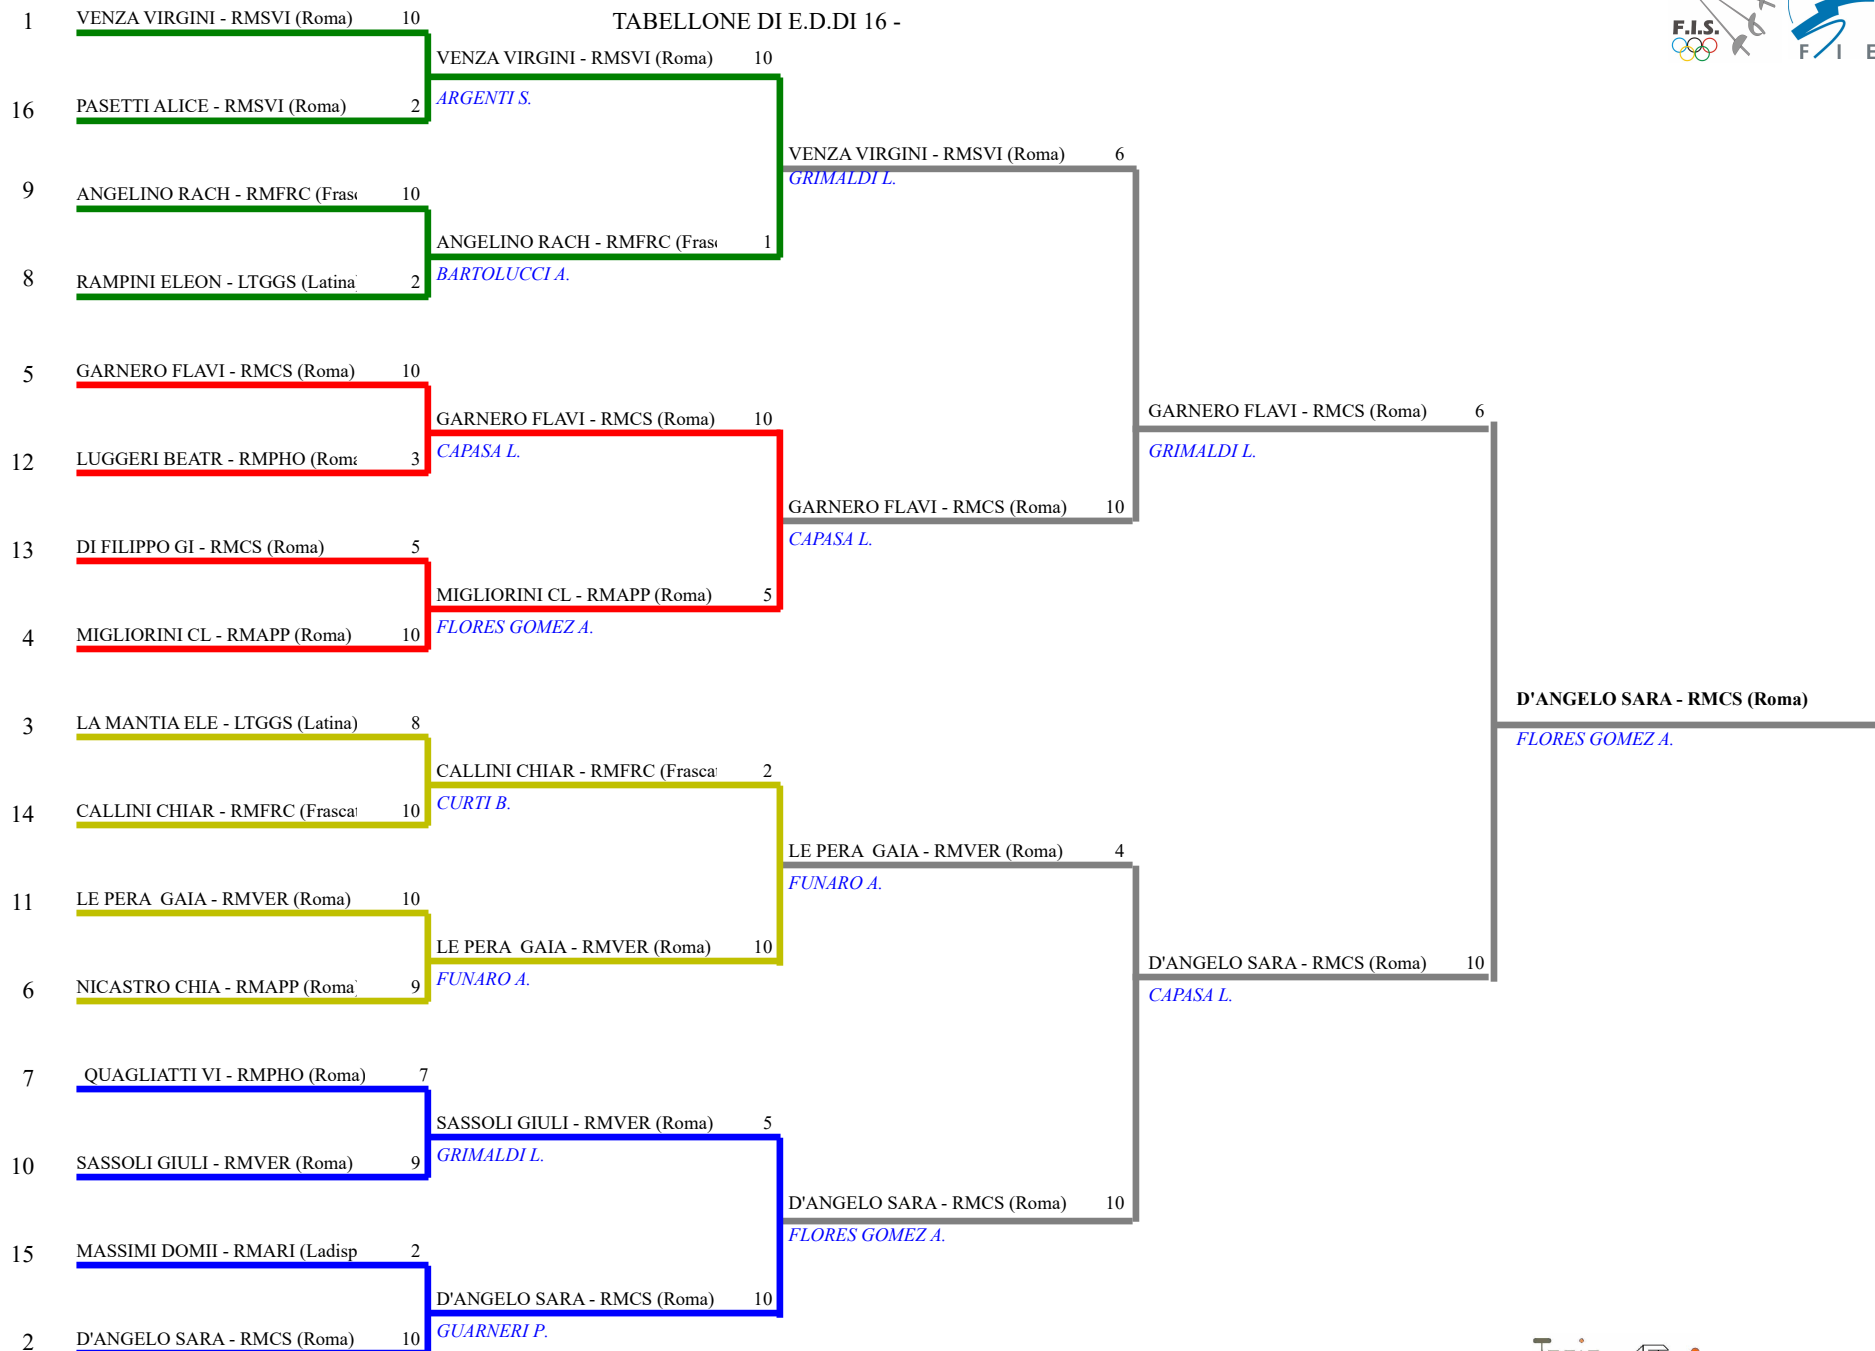

**FEDERAZIONE ITALIANA SCHERMA**  
**FEDERATION INTERNATIONALE D'ESCRIME**

Classifica definitiva      Fioretto femminile  
1                                  Maschietti/Bambine

CAMPIONATO REGIONALE GPG 2019

Roma (RM) - CAMPIONATO REGIONALE C  
Stampa:      23/03/2019      17:25

<u>Classifica</u>	<u>NumFis</u>	<u>Cognome</u>	<u>Nome</u>	<u>Del</u>	<u>Denominazione</u>
1	689191	D'ANGELO	SARA	04/04/08	CLUB SCHERMA ROMA
2	687071	GARNERO	FLAVIA	30/12/08	CLUB SCHERMA ROMA
3	695851	VENZA	VIRGINIA	27/08/08	CIRCOLO SVIZZERO
	695567	LE PERA	GAIA	30/01/08	GIULIO VERNE SCHERMA
5	686629	MIGLIORINI	CLARA	12/08/08	CIRCOLO SCHERMA APPIO
6	669392	ANGELINO	RACHELE	18/10/08	FRASCATI SCHERMA
7	675935	SASSOLI	GIULIA	21/07/08	GIULIO VERNE SCHERMA
8	690977	CALLINI	CHIARA	02/01/08	FRASCATI SCHERMA
9	691282	LA MANTIA	ELEONORA	07/04/08	CENTRO SCHERMA LATINA
10	687555	NICASTRO	CHIARA	21/08/08	CIRCOLO SCHERMA APPIO
11	679981	QUAGLIATTI	VIOLA	09/05/08	PHOENYX A.S.D.RM
12	695836	RAMPINI	ELEONORA	22/09/08	CENTRO SCHERMA LATINA
13	689148	LUGGERI	BEATRICE	19/04/08	PHOENYX A.S.D.RM
14	687637	DI FILIPPO	GIULIA	15/02/08	CLUB SCHERMA ROMA
15	690056	MASSIMI	DOMIZIANA	26/07/08	CLUB SCHERMA ARIETE 95
16	695860	PASETTI	ALICE	28/09/08	CIRCOLO SVIZZERO

Fioretto femminile Bambine

TABELLONE DI E.D.DI 16 -

FEDERAZIONE ITALIANA SCHERMA  
FEDERATION INTERNATIONALE D'ESCRIME

Classifica provvisoria ai gironi

Fioretto femminile  
Maschietti/Bambine

CAMPIONATO REGIONALE GPG 2019