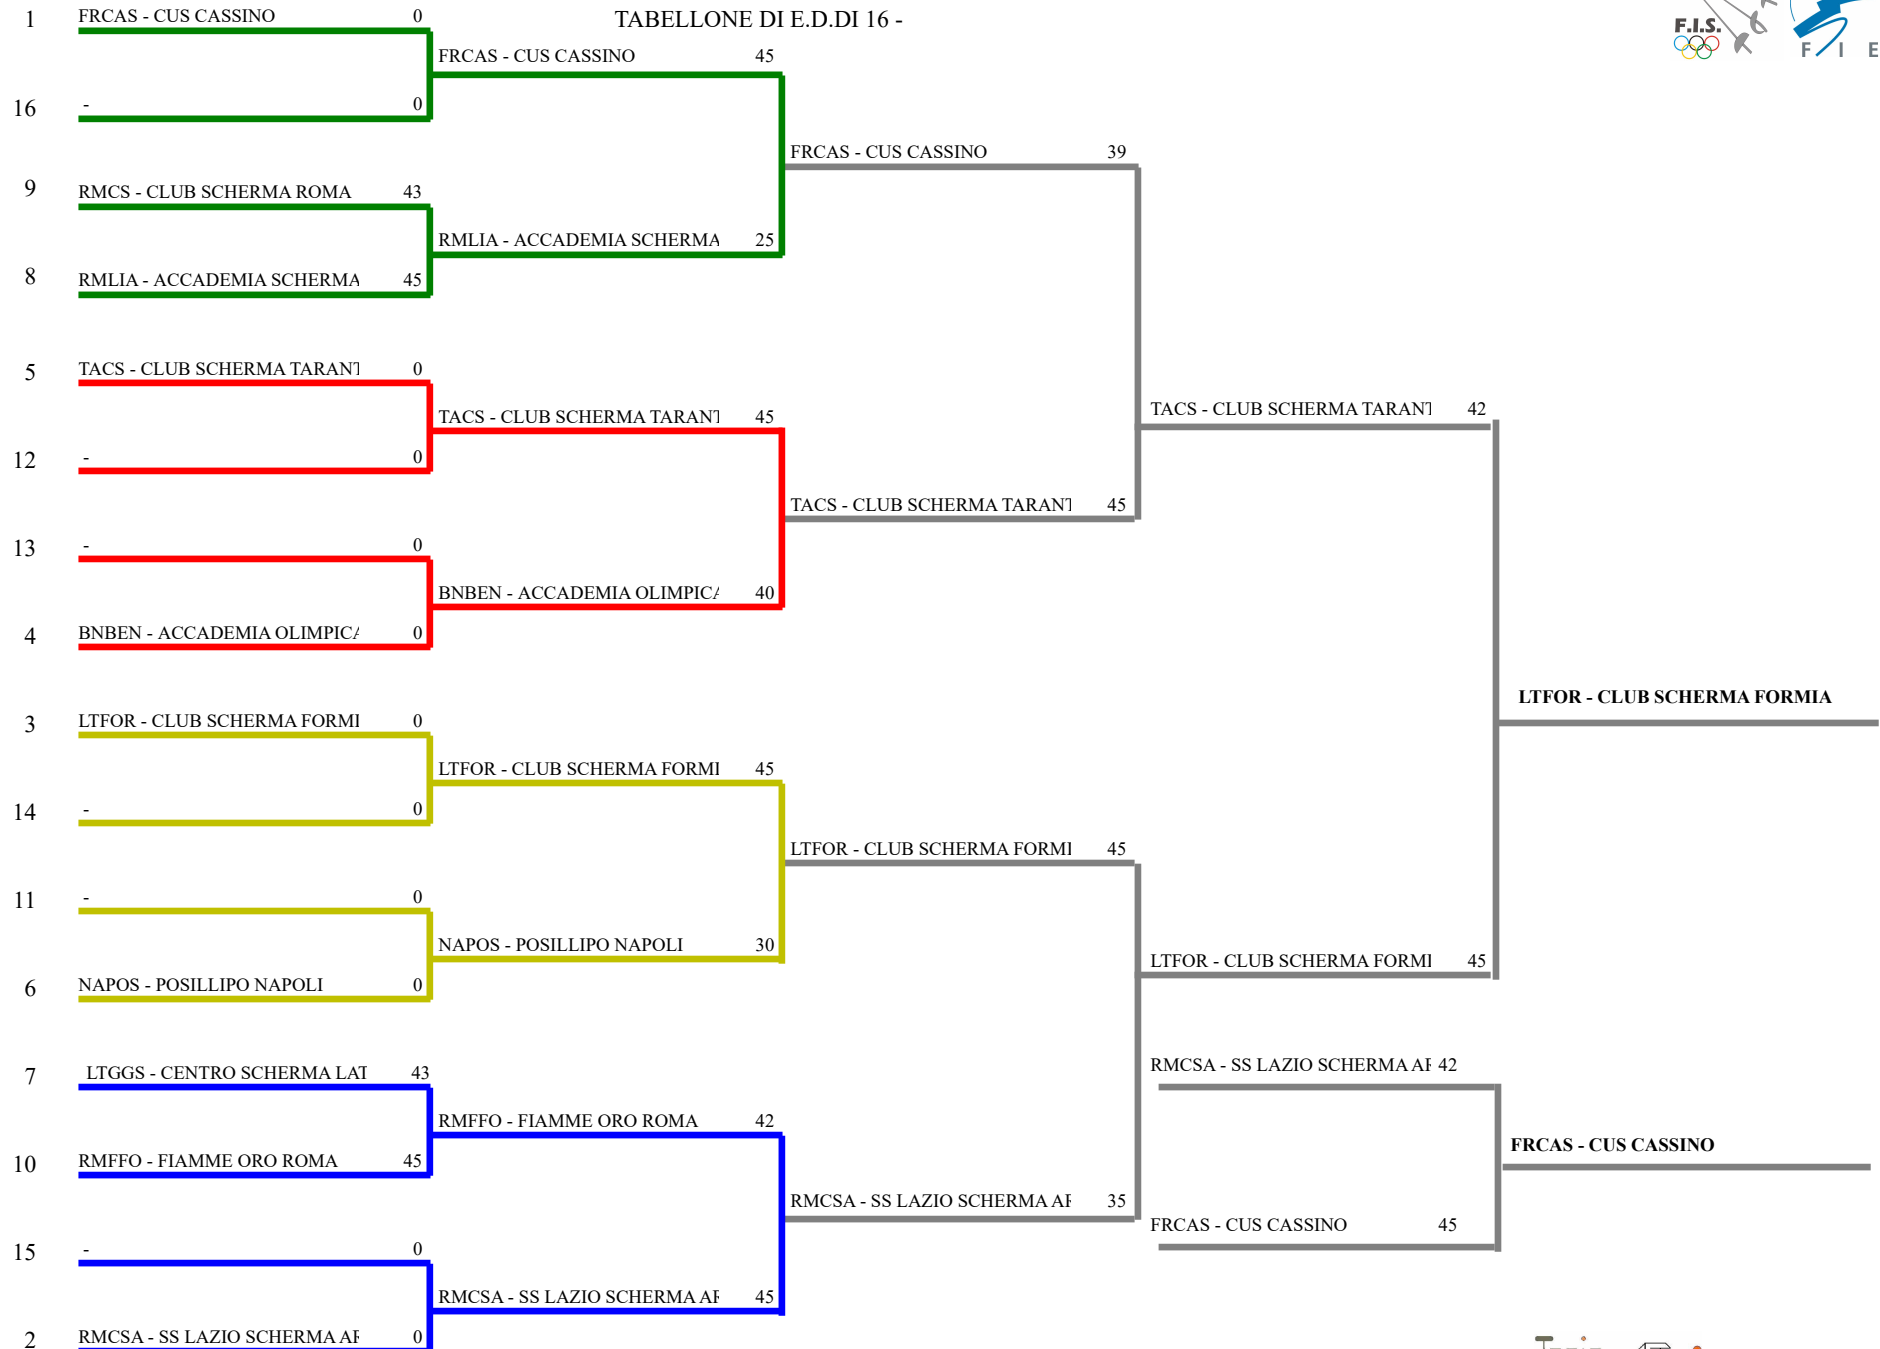

Classifica definitiva

Spada femminile a squadre

Cassino (FR) - Inter. GPG a Squadre -

<u>Classifica</u>	<u>Clas-ED</u>	<u>CodSoc</u>	<u>Sigla</u>	<u>Denominazione</u>	<u>Località</u>
1	3 1	101	LTFOR	CLUB SCHERMA FORMIA DE MEO LARA	Formia RETILLO LAVINIA
2	5 2	146	TACS	CLUB SCHERMA TARANTO CALOGIURI CAROLA	Taranto PANTALEO DEVA
3	1 3	20507	FRCAS	CUS CASSINO FERDINANDI SOFIA	Cassino PATINI GIORGIA
4	2 4	1109	RMCSA	SS LAZIO SCHERMA ARICCIA GIAMPIERI ELENA	Frascati LANDI AURELI GIULIA
5	4 8	20343	BNBEN	ACCADEMIA OLIMPICA BENEVENTANA DI S <small>CHERMA</small> FIASCHI GINEVRA	Benevento RINALDI ELISABETTA
6	6 8	129	NAPOS	POSILLIPO NAPOLI CICORIA FLAVIA	Napoli NAPOLITANO CATERINA
7	8 8	20400	RMLIA	ACCADEMIA SCHERMA LIA PASCALI SOPHIE	Roma PASQUA CARLOTTA
8	10 8	108	RMFFO	FIAMME ORO ROMA PALOMBA ELISA	Roma PISANO FIORENZA ANDR
9	7 16	1702	LTGGS	CENTRO SCHERMA LATINA MASTROLEO ELENA	Latina ZAMPARO VIOLA
10	9 16	110	RMCS	CLUB SCHERMA ROMA GRIECO VIOLA	Roma MINGIARDI OLIVIA

Spada femminile a squadre

TABELLONE DI E.D.DI 16 -

<u>Classif.</u>	<u>Cod.Soc.</u>	<u>Denominazione</u>	<u>Sigla/Sq.</u>	<u>Località</u>	<u>Girone</u>	<u>Tabell.ED</u>	<u>V/A</u>	<u>D-R</u>	<u>D</u>	<u>H</u>
1	20507	CUS CASSINO	FRCAS	Cassino	3	Qualif.	1,00	54	135	3
2	1109	SS LAZIO SCHERMA ARICCIA	RMCSA	Frascati	2	Qualif.	1,00	19	88	8
3	101	CLUB SCHERMA FORMIA	LTFOR	Formia	1	Qualif.	1,00	10	90	7
4	20343	ACCADEMIA OLIMPICA BENEVENTANA	BNBEN	Benevento	3	Qualif.	0,67	14	128	4
5	146	CLUB SCHERMA TARANTO	TACS	Taranto	1	Qualif.	0,50	14	85	1
6	129	POSILLIPO NAPOLI	NAPOS	Napoli	2	Qualif.	0,50	3	86	5
7	1702	CENTRO SCHERMA LATINA	LTGGS	Latina	3	Qualif.	0,33	-23	102	10
8	20400	ACCADEMIA SCHERMA LIA	RMLIA	Roma	2	Qualif.	0,00	-22	68	2
9	110	CLUB SCHERMA ROMA	RMCS	Roma	1	Qualif.	0,00	-24	66	6
10	108	FIAMME ORO ROMA	RMFFO	Roma	3	Qualif.	0,00	-45	90	9