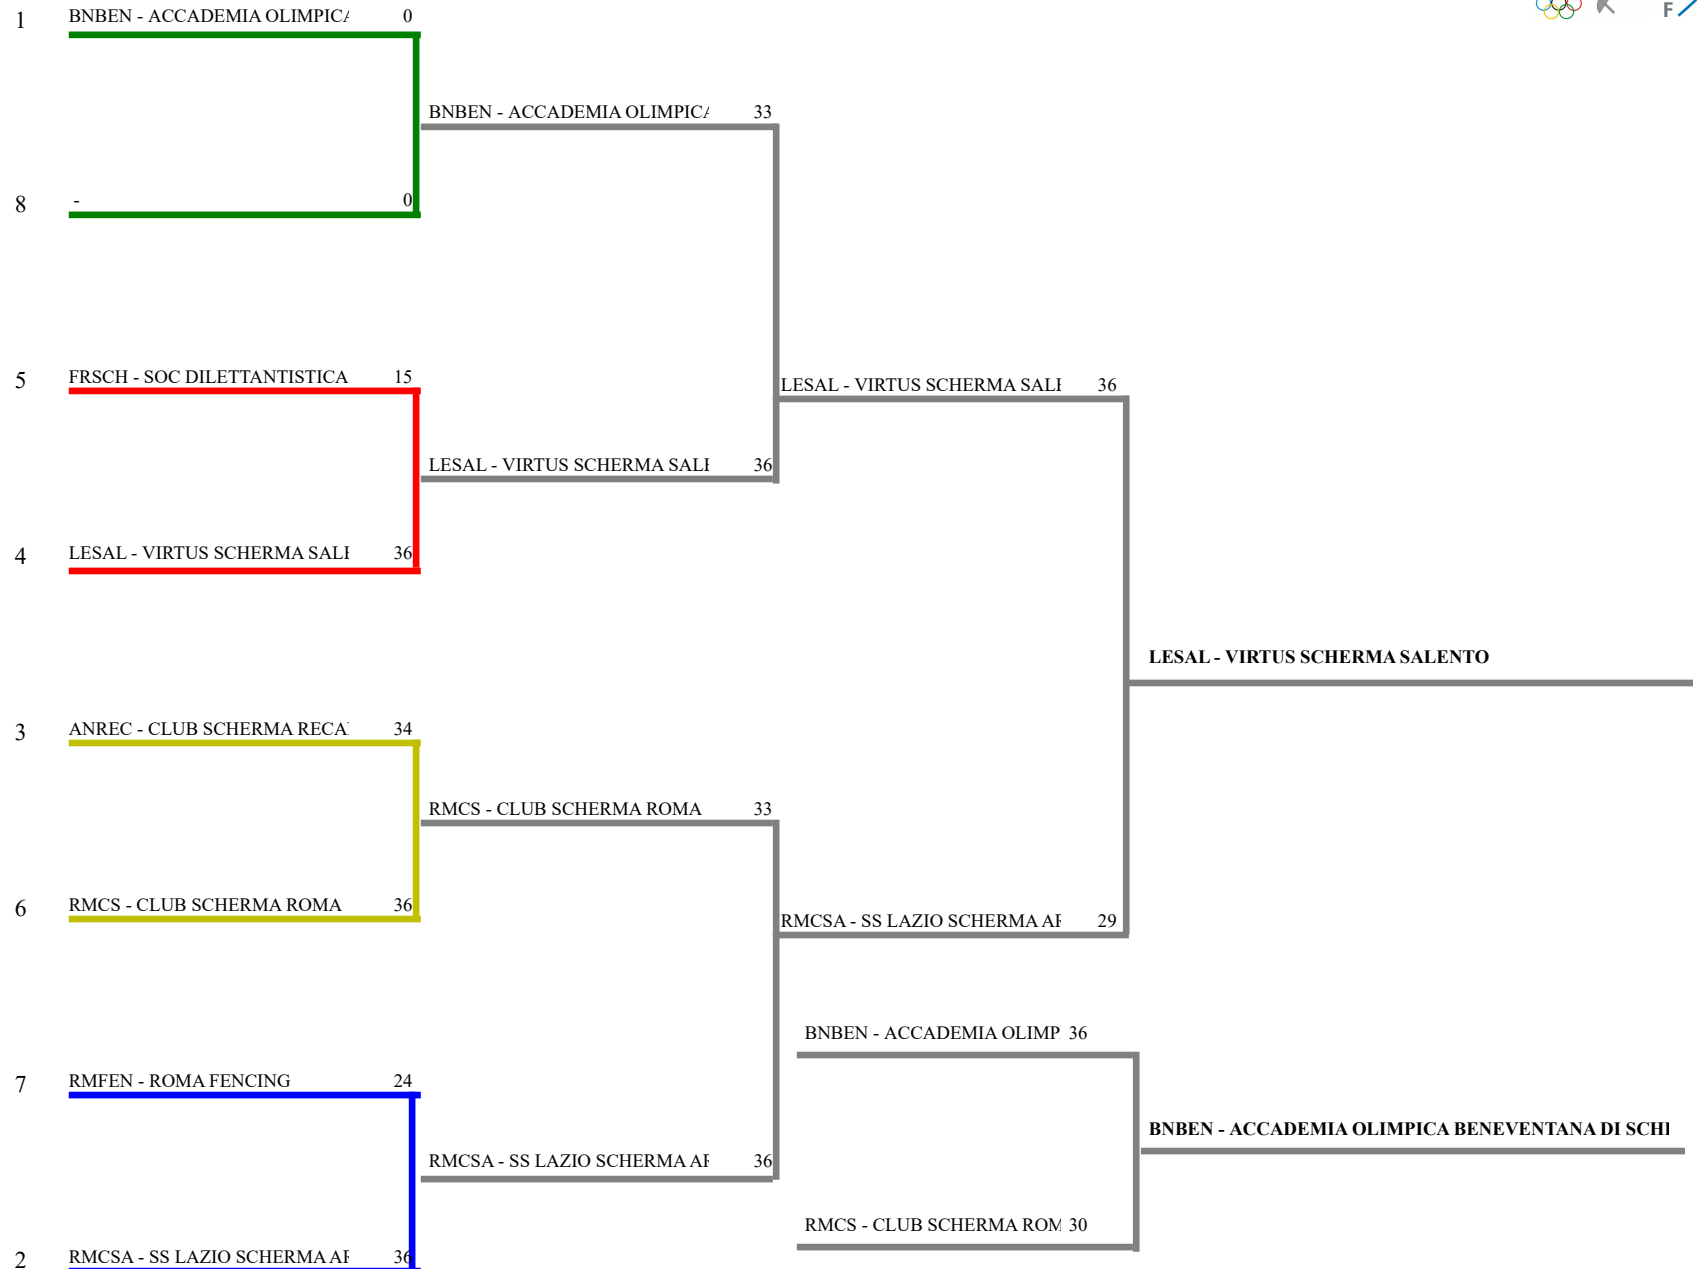

Classifica definitiva

Spada femminile a squadre

Cassino (FR) - Interregionale GPG a S

<u>Classifica</u>	<u>Clas-ED</u>	<u>CodSoc</u>	<u>Sigla</u>	<u>Denominazione</u>	<u>Località</u>
1	4 1	20396	LESAL	VIRTUS SCHERMA SALENTO FASINI SOPHIE	Calimera VERRI FLAVIA
2	2 2	1109	RMCSA	SS LAZIO SCHERMA ARICCIA PETRUCCI VIOLA	Frascati SAVASTANO VITTORIA
3	1 3	20343	BNBEN	ACCADEMIA OLIMPICA BENEVENTANA DI S CAMMARANO GIADA	Benevento CAPORASO GIULIA
4	6 4	110	RMCS	CLUB SCHERMA ROMA FARINA FEDERICA	Roma LUCISANO ELENA
5	3 8	20101	ANREC	CLUB SCHERMA RECANATI PENSATO LUDOVICA	Recanati PINTUCCI CHIARA
6	5 8	20219	FRSCH	SOC DILETTANTISTICA SCHERMA FROSINON LIBURDI GINEVRA	Frosinone MASTRANTONI AMBRA
7	7 8	20270	RMFEN	ROMA FENCING RUSCONI SOFIA	Roma VENTORINO ELISA

Spada femminile a squadre
 TABELLONE DEI QUARTI DI FINALE

<u>Classif.</u>	<u>Cod.Soc.</u>	<u>Denominazione</u>	<u>Sigla/Sq.</u>	<u>Località</u>	<u>Girone</u>	<u>Tabell.ED</u>	<u>V/A</u>	<u>D-R</u>	<u>D</u>	<u>H</u>
1	20343	ACCADEMIA OLIMPICA BENEVENTANA	BNBEN	Benevento	2	Qualif.	1,00	64	108	3
2	1109	SS LAZIO SCHERMA ARICCIA	RMCSA	Frascati	1	Qualif.	1,00	6	72	5
3	20101	CLUB SCHERMA RECANATI	ANREC	Recanati	2	Qualif.	0,67	-9	86	2
4	20396	VIRTUS SCHERMA SALENTO	LESAL	Calimera	1	Qualif.	0,50	0	69	1
5	20219	SOC DILETTANTISTICA SCHERMA FROSINO	FRSCH	Frosinone	2	Qualif.	0,33	-31	74	6
6	110	CLUB SCHERMA ROMA	RMCS	Roma	1	Qualif.	0,00	-6	66	4
7	20270	ROMA FENCING	RMFEN	Roma	2	Qualif.	0,00	-24	84	7