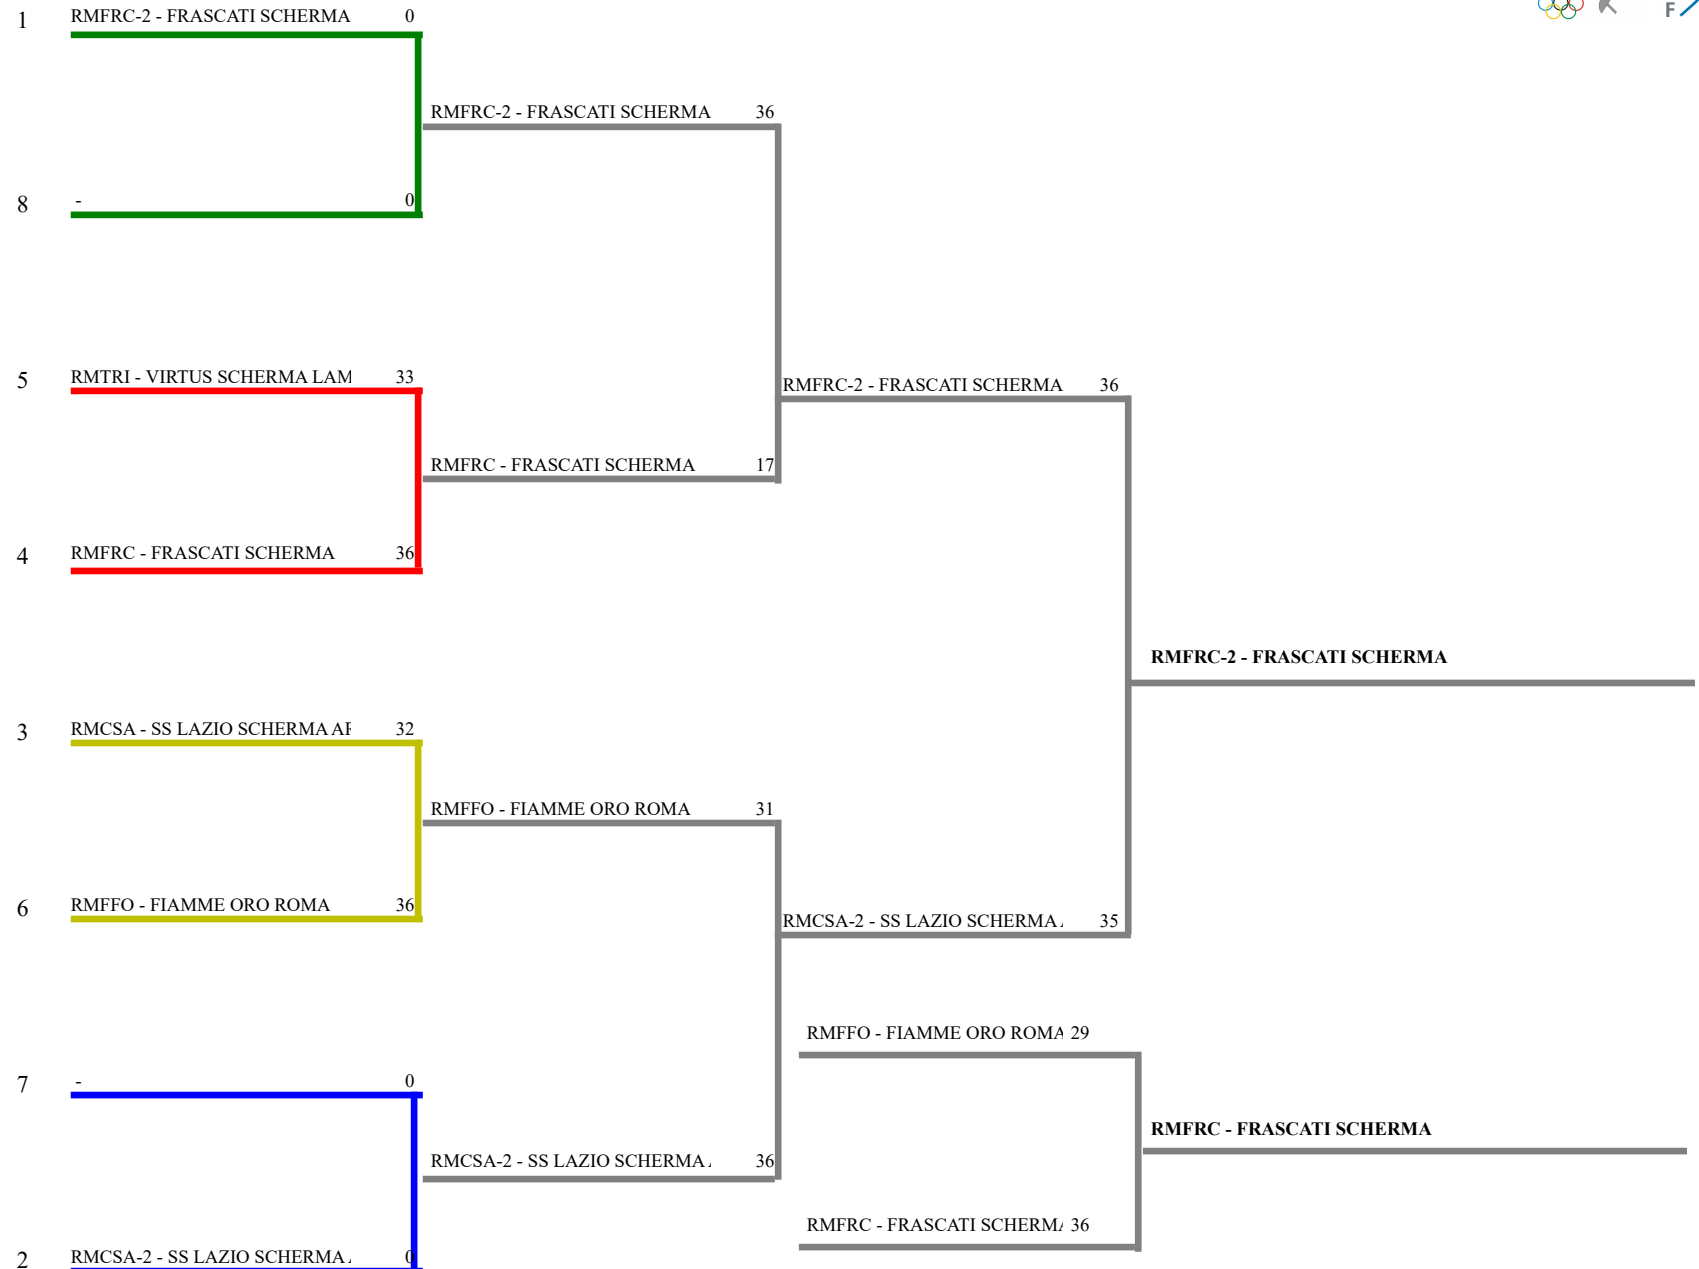

Classifica definitiva

Sciabola femminile a squadre

Cassino (FR) - Interregionale GPG a S

<u>Classifica</u>	<u>Clas-ED</u>	<u>CodSoc</u>	<u>Sigla</u>	<u>Denominazione</u>	<u>Località</u>
1	2	2	1109 RMCSA	2 SS LAZIO SCHERMA ARICCIA IACOLARE GIULIA MAMELI VIOLA	Frascati MARTINI NICOLE
2	1	4	117 RMFRC	2 FRASCATI SCHERMA REALE MATILDE ROSSI GIULIA	Frascati VINCI GRETA
3	4	4	117 RMFRC	FRASCATI SCHERMA AQUILI GIULIA MARIA MICANGELI SOFIA SCOGNAMIGLIO DEA	Frascati SAPOCHETTI GIADA
4	6	4	108 RMFFO	FIAMME ORO ROMA DI PROSPERO ALICE MERLI SARA	Roma PASTORE GAIA
5	3	8	1109 RMCSA	SS LAZIO SCHERMA ARICCIA CORESI ELISA FORGETTA NIVES ANDRE	Frascati ZUBAYDI RANIA
6	5	8	20445 RMTRI	VIRTUS SCHERMA LAME TRICOLORI BELLUCCI ELISA MOLLI CA ANITA	Roma MONACHINI GAIA

Sciabola femminile a squadre
 TABELLONE DEI QUARTI DI FINALE

<u>Classif.</u>	<u>Cod.Soc.</u>	<u>Denominazione</u>	<u>Sigla/Sq.</u>	<u>Località</u>	<u>Girone</u>	<u>Tabell.ED</u>	<u>V/A</u>	<u>D-R</u>	<u>D</u>	<u>H</u>
1	117	FRASCATI SCHERMA	RMFRC-2	Frascati	2	Qualif.	1,00	24	72	2
2	1109	SS LAZIO SCHERMA ARICCIA	RMCSA-2	Frascati	1	Qualif.	1,00	23	72	1
3	1109	SS LAZIO SCHERMA ARICCIA	RMCSA	Frascati	2	Qualif.	0,50	-10	57	6
4	117	FRASCATI SCHERMA	RMFRC	Frascati	1	Qualif.	0,50	-12	54	4
5	20445	VIRTUS SCHERMA LAME TRICOLORI	RMTRI	Roma	1	Qualif.	0,00	-11	61	5
6	108	FIAMME ORO ROMA	RMFFO	Roma	2	Qualif.	0,00	-14	58	3