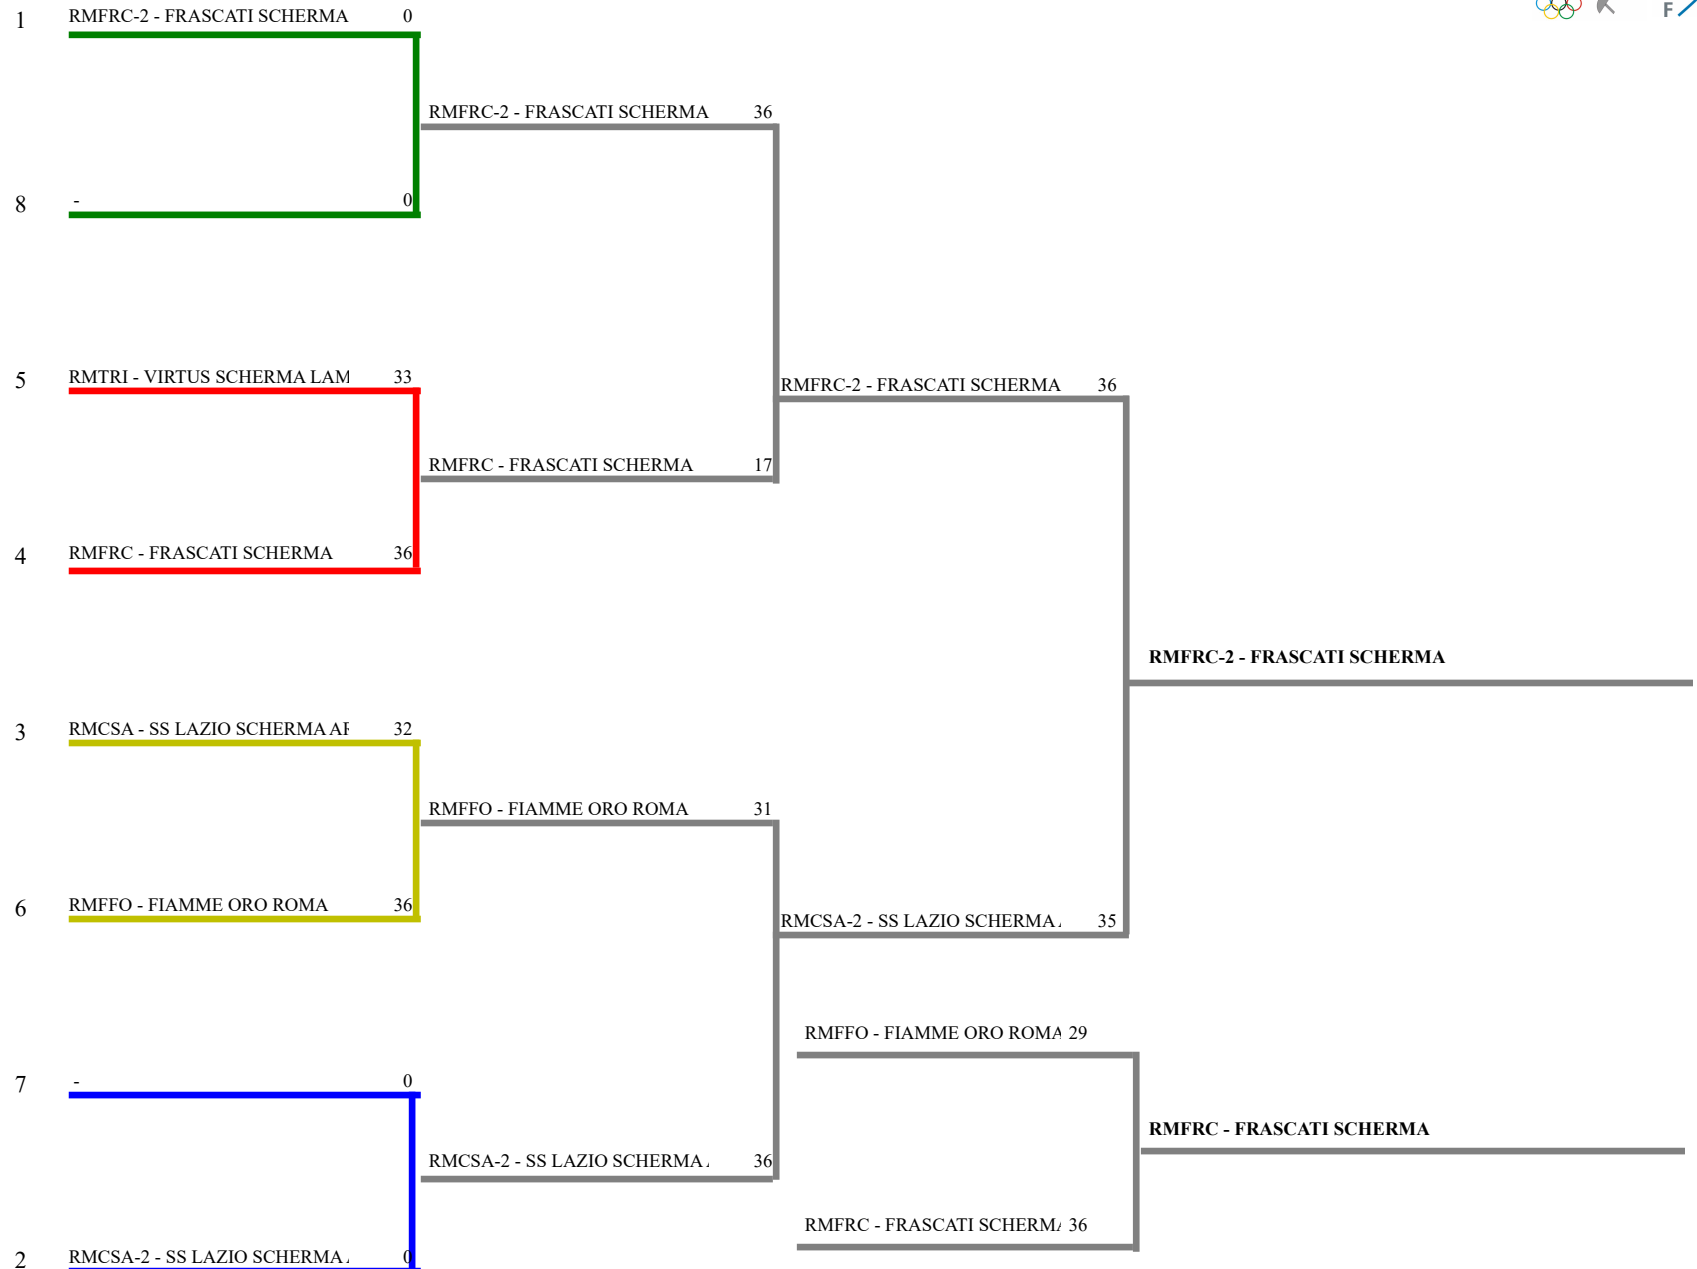

Classifica definitiva

Sciabola femminile a squadre

Cassino (FR) - Interregionale GPG a S

<u>Classifica</u>	<u>Clas-ED</u>	<u>CodSoc</u>	<u>Sigla</u>	<u>Denominazione</u>	<u>Località</u>
1	1	117	RMFRC	2 FRASCATI SCHERMA REALE MATILDE ROSSI GIULIA	Frascati VINCI GRETA
2	2	1109	RMCSA	2 SS LAZIO SCHERMA ARICCIA IACOLARE GIULIA MAMELI VIOLA	Frascati MARTINI NICOLE
3	4	117	RMFRC	FRASCATI SCHERMA AQUILI GIULIA MARIA MICANGELI SOFIA SCOGNAMIGLIO DEA	Frascati SAPOCHETTI GIADA
4	6	108	RMFFO	FIAMME ORO ROMA DI PROSPERO ALICE MERLI SARA	Roma PASTORE GAIA
5	3	1109	RMCSA	SS LAZIO SCHERMA ARICCIA CORESI ELISA FORGETTA NIVES ANDRE	Frascati ZUBAYDI RANIA
6	5	20445	RMTRI	VIRTUS SCHERMA LAME TRICOLORI BELLUCCI ELISA MOLLI CA ANITA	Roma MONACHINI GAIA

Sciabola femminile a squadre
 TABELLONE DEI QUARTI DI FINALE

<u>Classif.</u>	<u>Cod.Soc.</u>	<u>Denominazione</u>	<u>Sigla/Sq.</u>	<u>Località</u>	<u>Girone</u>	<u>Tabell.ED</u>	<u>V/A</u>	<u>D-R</u>	<u>D</u>	<u>H</u>
1	117	FRASCATI SCHERMA	RMFRC-2	Frascati	2	Qualif.	1,00	24	72	2
2	1109	SS LAZIO SCHERMA ARICCIA	RMCSA-2	Frascati	1	Qualif.	1,00	23	72	1
3	1109	SS LAZIO SCHERMA ARICCIA	RMCSA	Frascati	2	Qualif.	0,50	-10	57	6
4	117	FRASCATI SCHERMA	RMFRC	Frascati	1	Qualif.	0,50	-12	54	4
5	20445	VIRTUS SCHERMA LAME TRICOLORI	RMTRI	Roma	1	Qualif.	0,00	-11	61	5
6	108	FIAMME ORO ROMA	RMFFO	Roma	2	Qualif.	0,00	-14	58	3