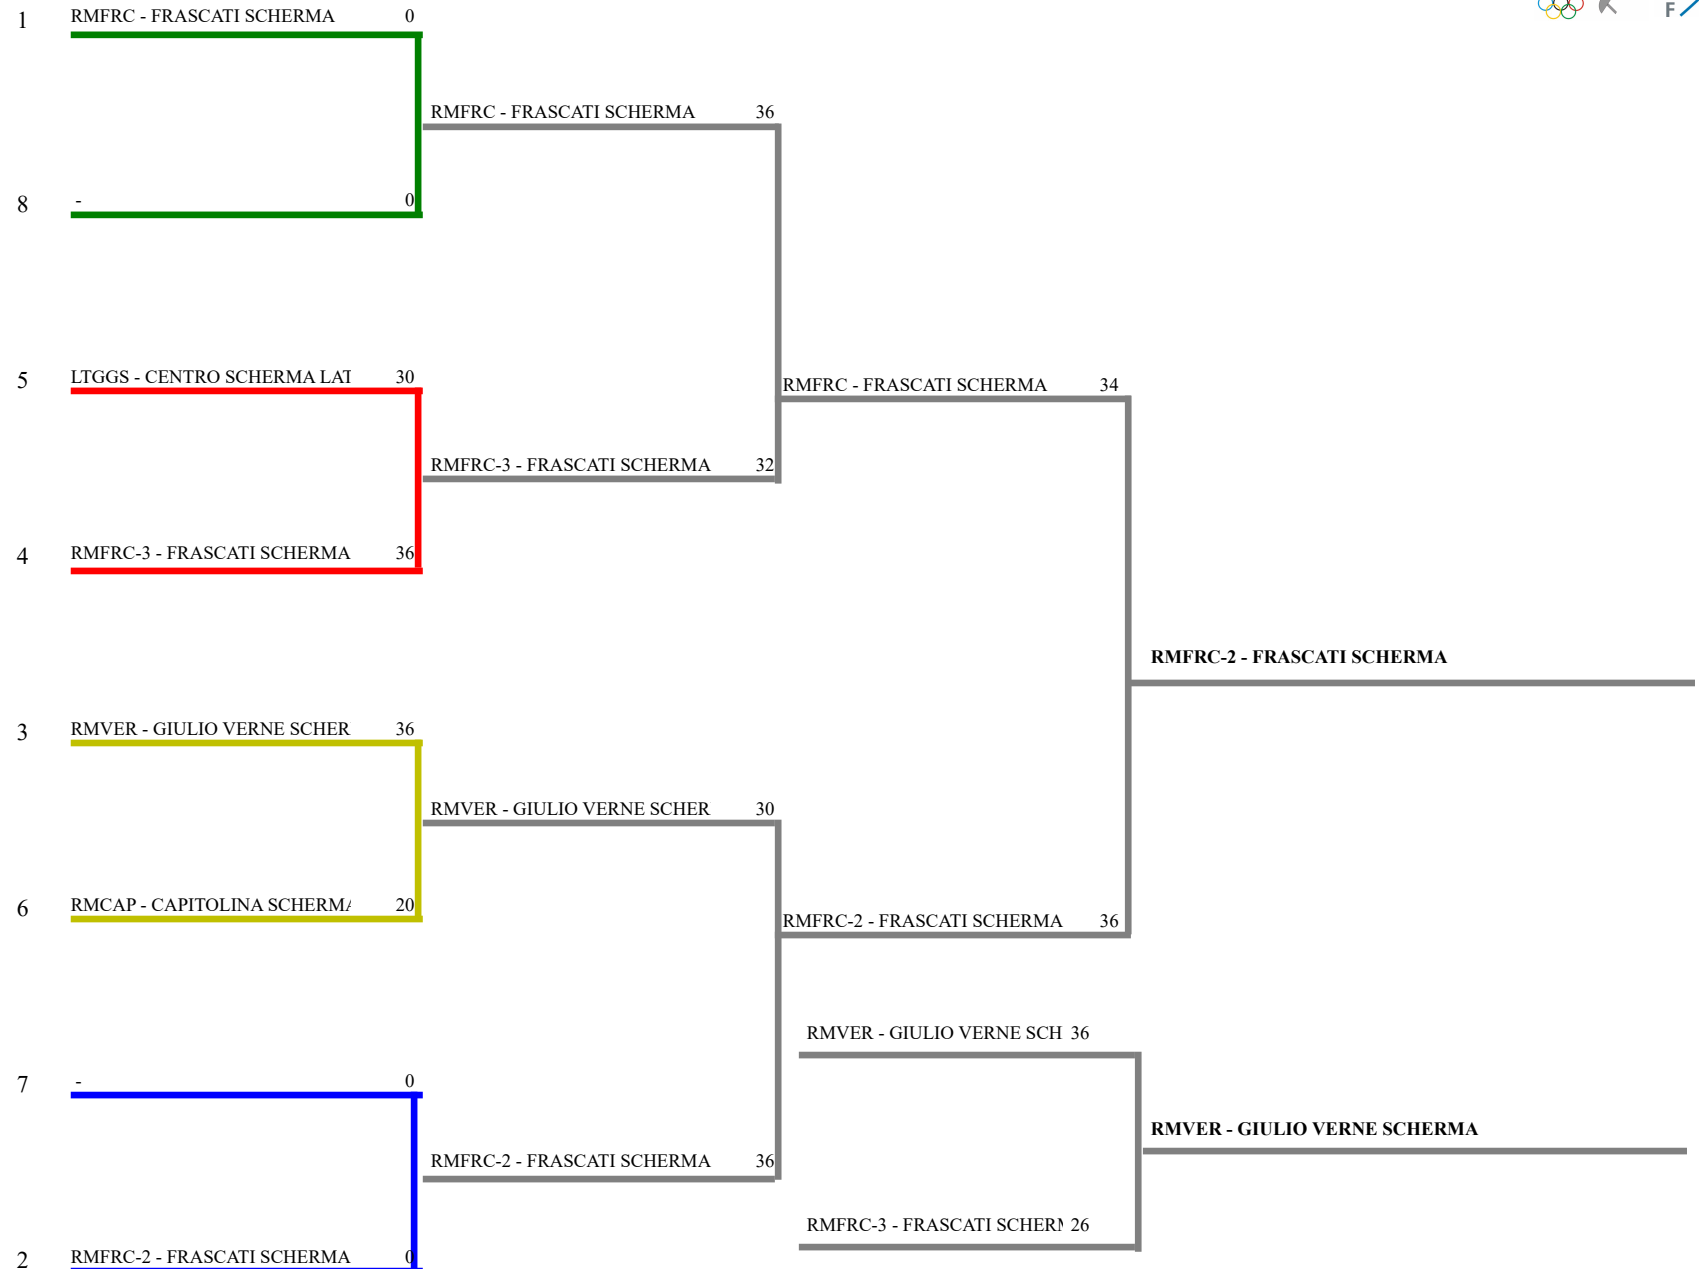

Classifica definitiva

Fioretto maschile a squadre

Cassino (FR) - Interregionale GPG a S

<u>Classifica</u>	<u>Clas-ED</u>	<u>CodSoc</u>	<u>Sigla</u>	<u>Denominazione</u>	<u>Località</u>
1	2 1	117	RMFRC	2 FRASCATI SCHERMA CEROTTI RICCARDO MONTEROSSO TOMMASO	Frascati PAPI LEONARDO ALBERTI
2	1 2	117	RMFRC	FRASCATI SCHERMA LA TERZA GABRIELE MANCINI RICCARDO	Frascati PASCELLI ANDREA
3	3 3	9703	RMVER	GIULIO VERNE SCHERMA BENEDETTI FILIPPO LAVECCHIA MARIO	Roma LUSCHI FILIPPO
4	4 4	117	RMFRC	3 FRASCATI SCHERMA CAMPLONE LORENZO CIANI FILIPPO DAVID LATINI CHRISTIAN	Frascati DAL POZ GABRIELE
5	5 8	1702	LTGGS	CENTRO SCHERMA LATINA CIARDIELLO GIOVANNI FIORINI EDOARDO VICINANZA MATTEO	Latina IODICE EDOARDO
6	6 8	20217	RMCAP	CAPITOLINA SCHERMA ALBO GIACOMO FERRARO MICHELE	Roma MURA GIOVANNI
7	0.002 10.002	102	RMGRE	ACCADEMIA D ARMI MUSUMECI GRECO PATURZIO GIORGIO RASO DANIELE	Roma TOLA GIOVANNI

Fioretto maschile a squadre

TABELLONE DEI QUARTI DI FINALE

<u>Classif.</u>	<u>Cod.Soc.</u>	<u>Denominazione</u>	<u>Sigla/Sq.</u>	<u>Località</u>	<u>Girone</u>	<u>Tabell.ED</u>	<u>V/A</u>	<u>D-R</u>	<u>D</u>	<u>H</u>
1	117	FRASCATI SCHERMA	RMFRC	Frascati	2	Qualif.	1,00	12	72	2
2	117	FRASCATI SCHERMA	RMFRC-2	Frascati	1	Qualif.	1,00	11	72	1
3	9703	GIULIO VERNE SCHERMA	RMVER	Roma	2	Qualif.	0,50	12	70	3
4	117	FRASCATI SCHERMA	RMFRC-3	Frascati	1	Qualif.	0,50	7	65	4
5	1702	CENTRO SCHERMA LATINA	LTGGS	Latina	1	Qualif.	0,00	-18	54	5
6	20217	CAPITOLINA SCHERMA	RMCAP	Roma	2	Qualif.	0,00	-24	48	7
7	102	ACCADEMIA D ARMI MUSUMECI GRECC	RMGRE	Roma	2	Qualif.	-2,00	0	0	6