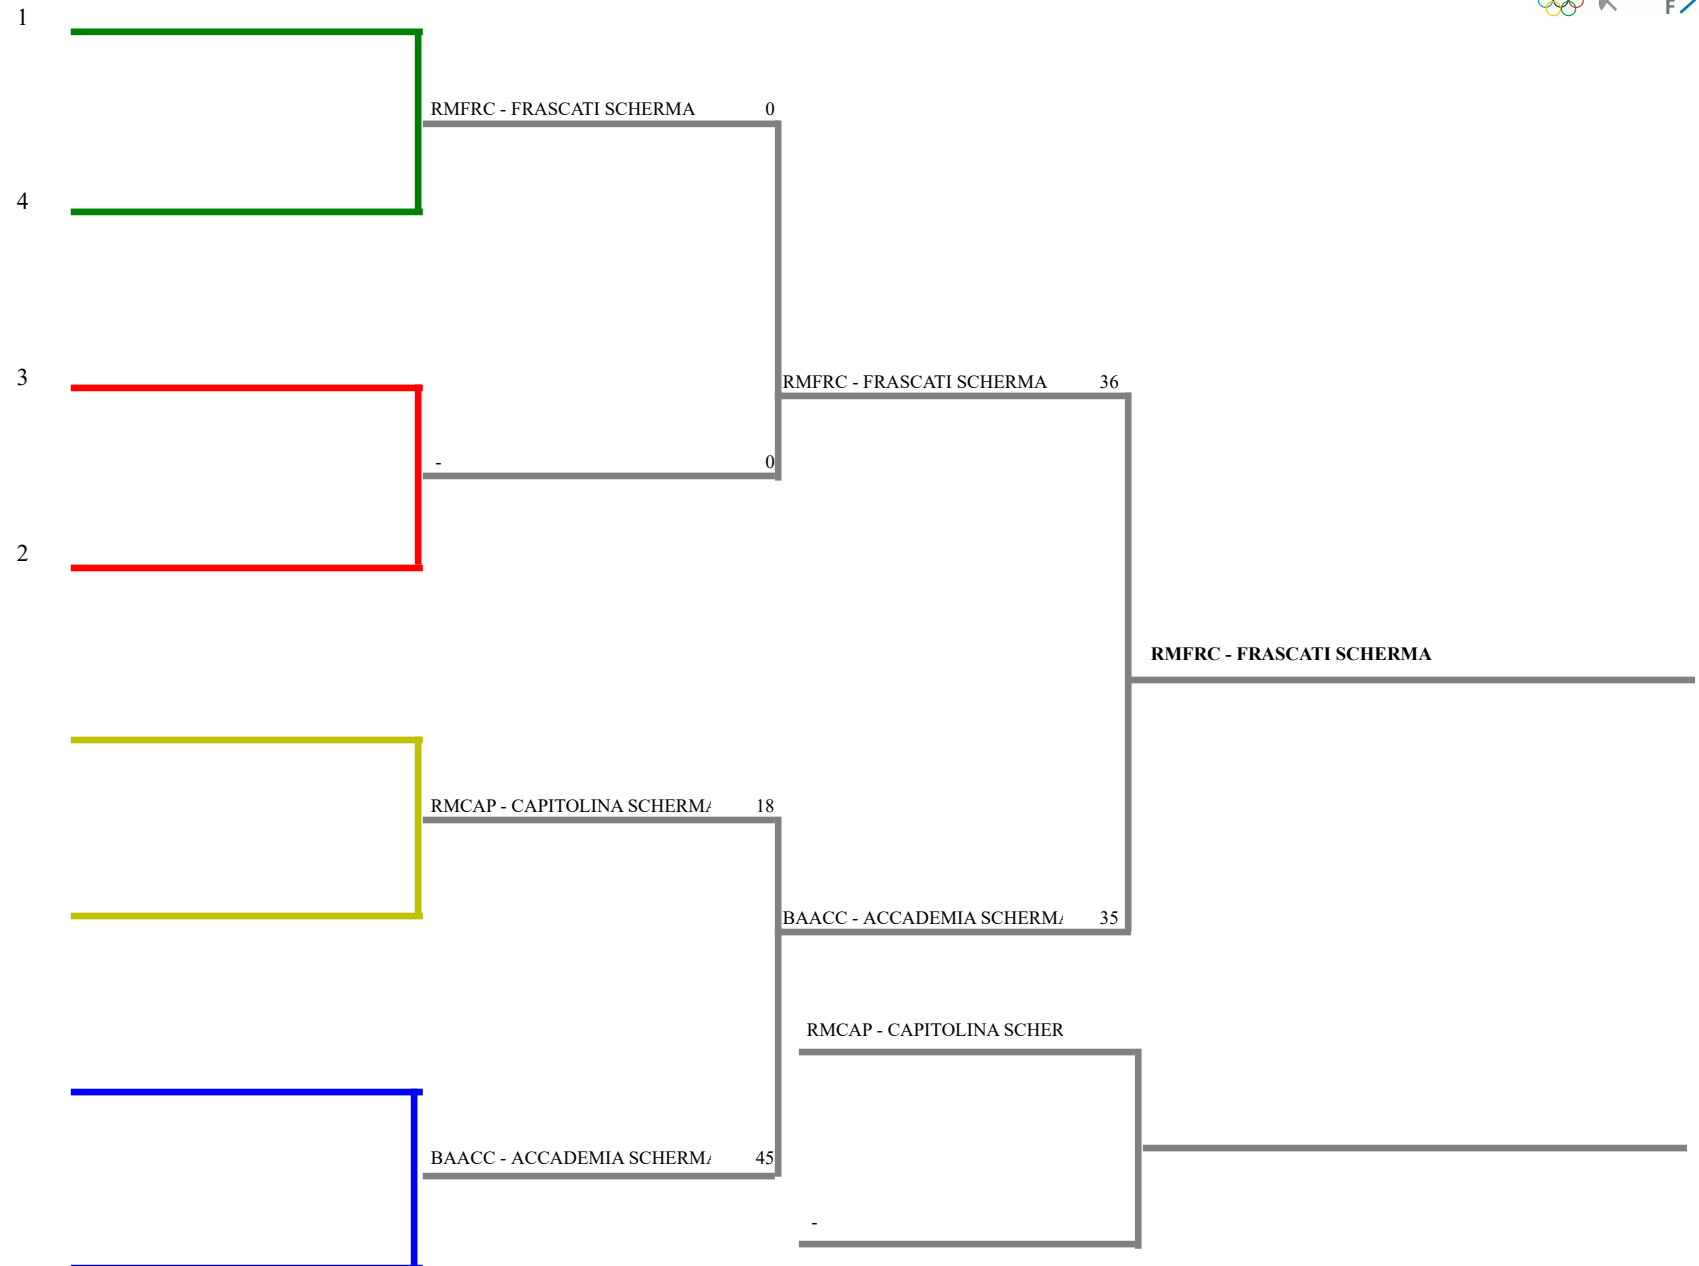

Fioretto femminile a squadre

TABELLONE DEI QUARTI DI FINALE