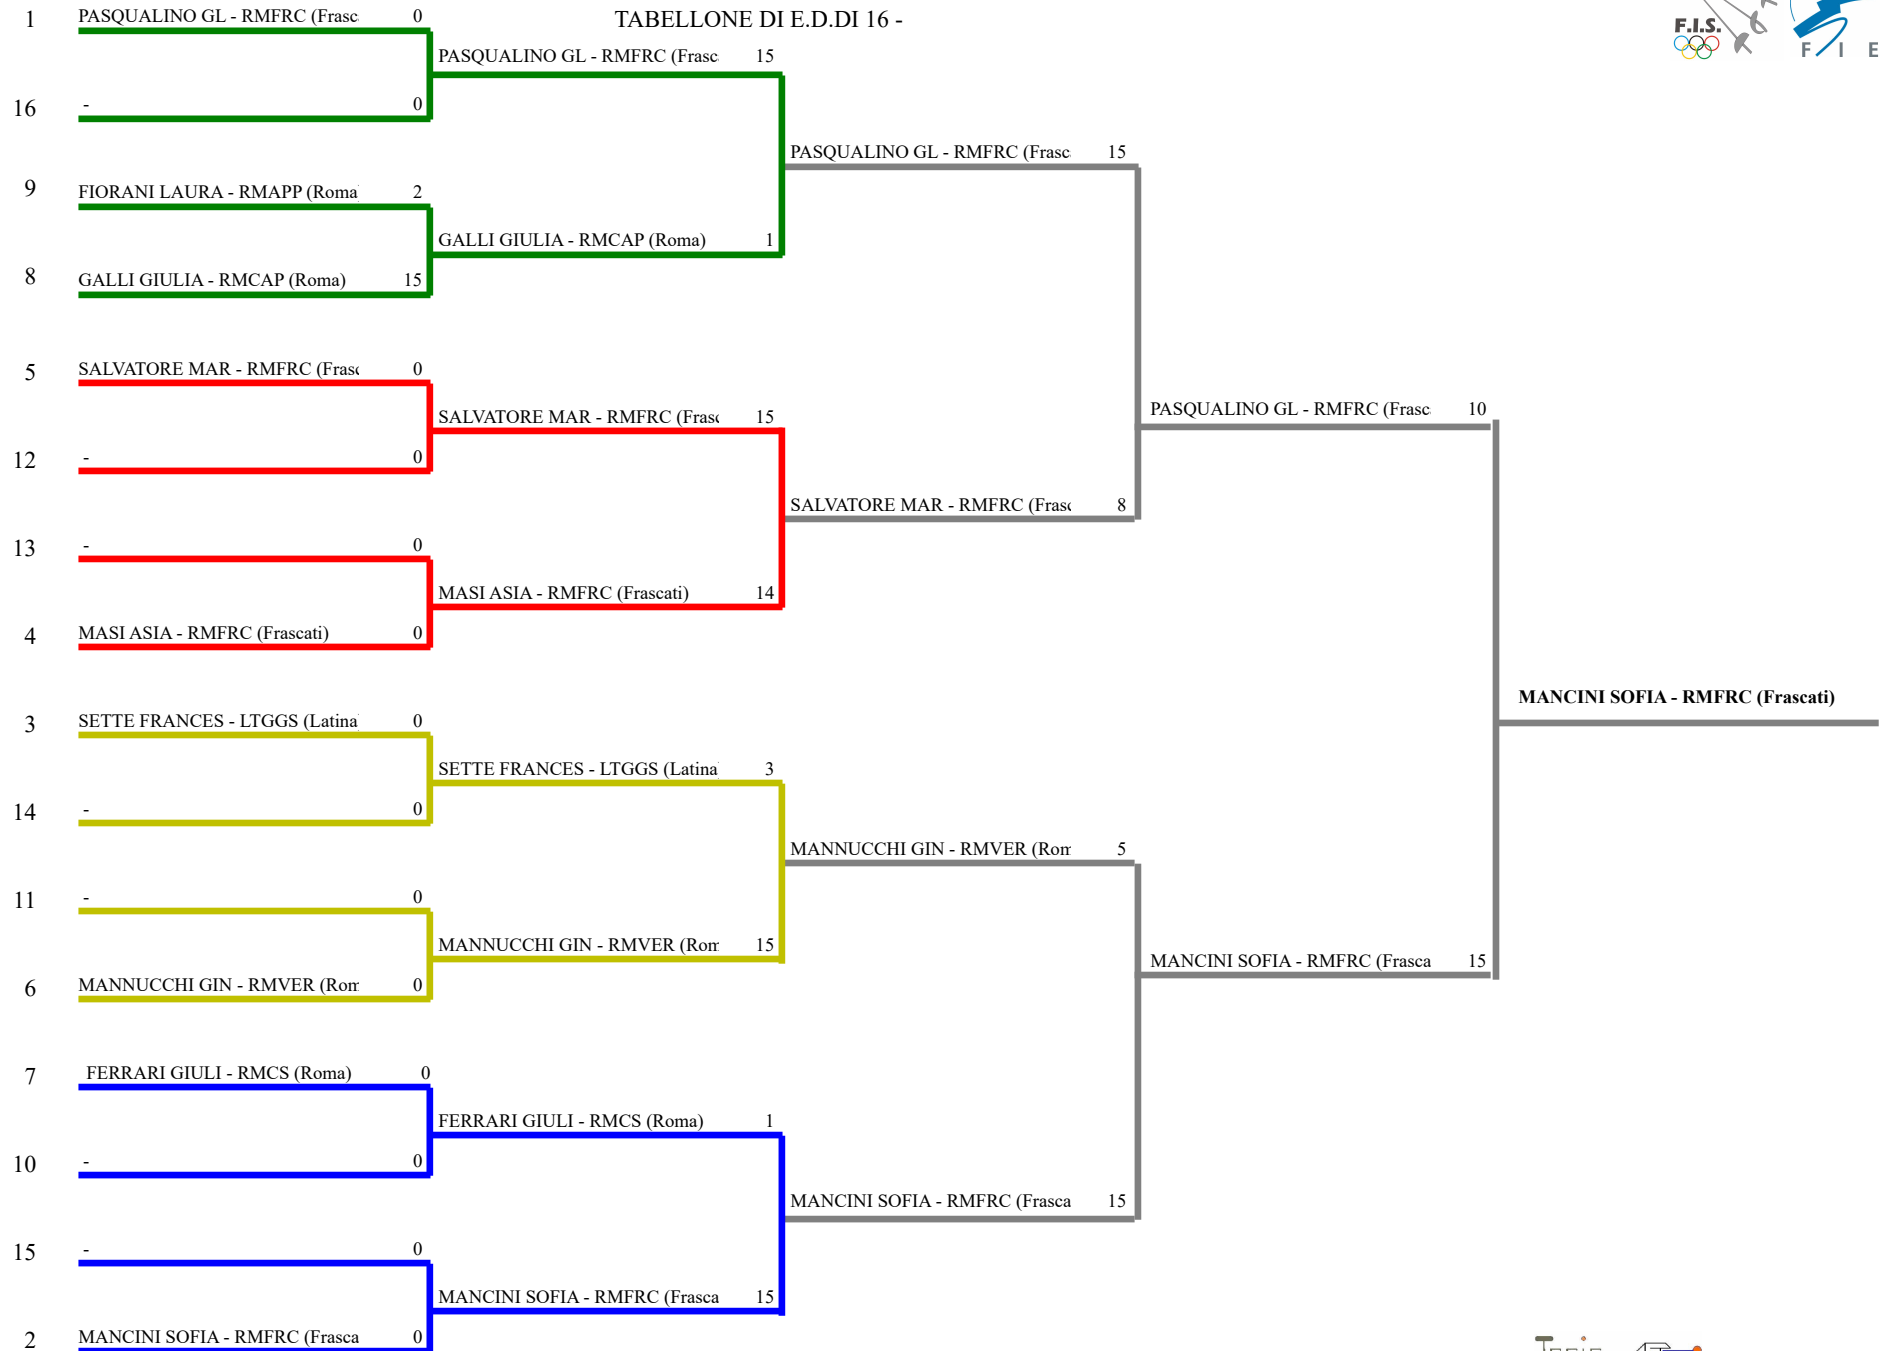

FEDERAZIONE ITALIANA SCHERMA
FEDERATION INTERNATIONALE D'ESCRIME

Classifica definitiva Fioretto femminile
1 Ragazzi/Ragazze

Campionato Regionale GPG Lazio

Italia - Campionato Regionale GPG Lazio

Stampa: 23/04/2022 12:15

<u>Classifica</u>	<u>NumFis</u>	<u>Cognome</u>	<u>Nome</u>	<u>Del</u>	<u>Denominazione</u>
1	696122	MANCINI	SOFIA	15/09/09	FRASCATI SCHERMA
2	675763	PASQUALINO	GLORIA	03/07/09	FRASCATI SCHERMA
3	676754	SALVATORE	MARIAROSA	10/08/09	FRASCATI SCHERMA
	678855	MANNUCCHI	GINEVRA	18/12/09	GIULIO VERNE SCHERMA
5	697162	SETTE	FRANCESCA	23/09/09	CENTRO SCHERMA LATINA
6	688346	MASI	ASIA	10/09/09	FRASCATI SCHERMA
7	709116	FERRARI	GIULIA	19/12/09	CLUB SCHERMA ROMA
8	702570	GALLI	GIULIA	21/08/09	CAPITOLINA SCHERMA
9	709881	FIORANI	LAURA	03/07/09	CIRCOLO SCHERMA APPIO

Fioretto femminile Ragazze

TABELLONE DI E.D.DI 16 -

D	1	1 PASQUALINO GLORIA-RMFRC (Frascati) 0 16 - 0	PASQUALINO GLORIA-RMFRC (Frascati)
			P.
D	2	9 FIORANI LAURA-RMAPP (Roma) 2 8 GALLI GIULIA-RMCAP (Roma) 15	GALLI GIULIA-RMCAP (Roma)
			P.
D	3	5 SALVATORE MARIAROSA-RMFRC (Frascati) 0 12 - 0	SALVATORE MARIAROSA-RMFRC (Frascati)
			P.
D	4	13 - 0 4 MASI ASIA-RMFRC (Frascati) 0	MASI ASIA-RMFRC (Frascati)
			P.
D	5	3 SETTE FRANCESCA-LTGGS (Latina) 0 14 - 0	SETTE FRANCESCA-LTGGS (Latina)
			P.
D	6	11 - 0 6 MANNUCCHI GINEVRA-RMVER (Roma) 0	MANNUCCHI GINEVRA-RMVER (Roma)
			P.
D	7	7 FERRARI GIULIA-RMCS (Roma) 0 10 - 0	FERRARI GIULIA-RMCS (Roma)
			P.
D	8	15 - 0 2 MANCINI SOFIA-RMFRC (Frascati) 0	MANCINI SOFIA-RMFRC (Frascati)
			P.