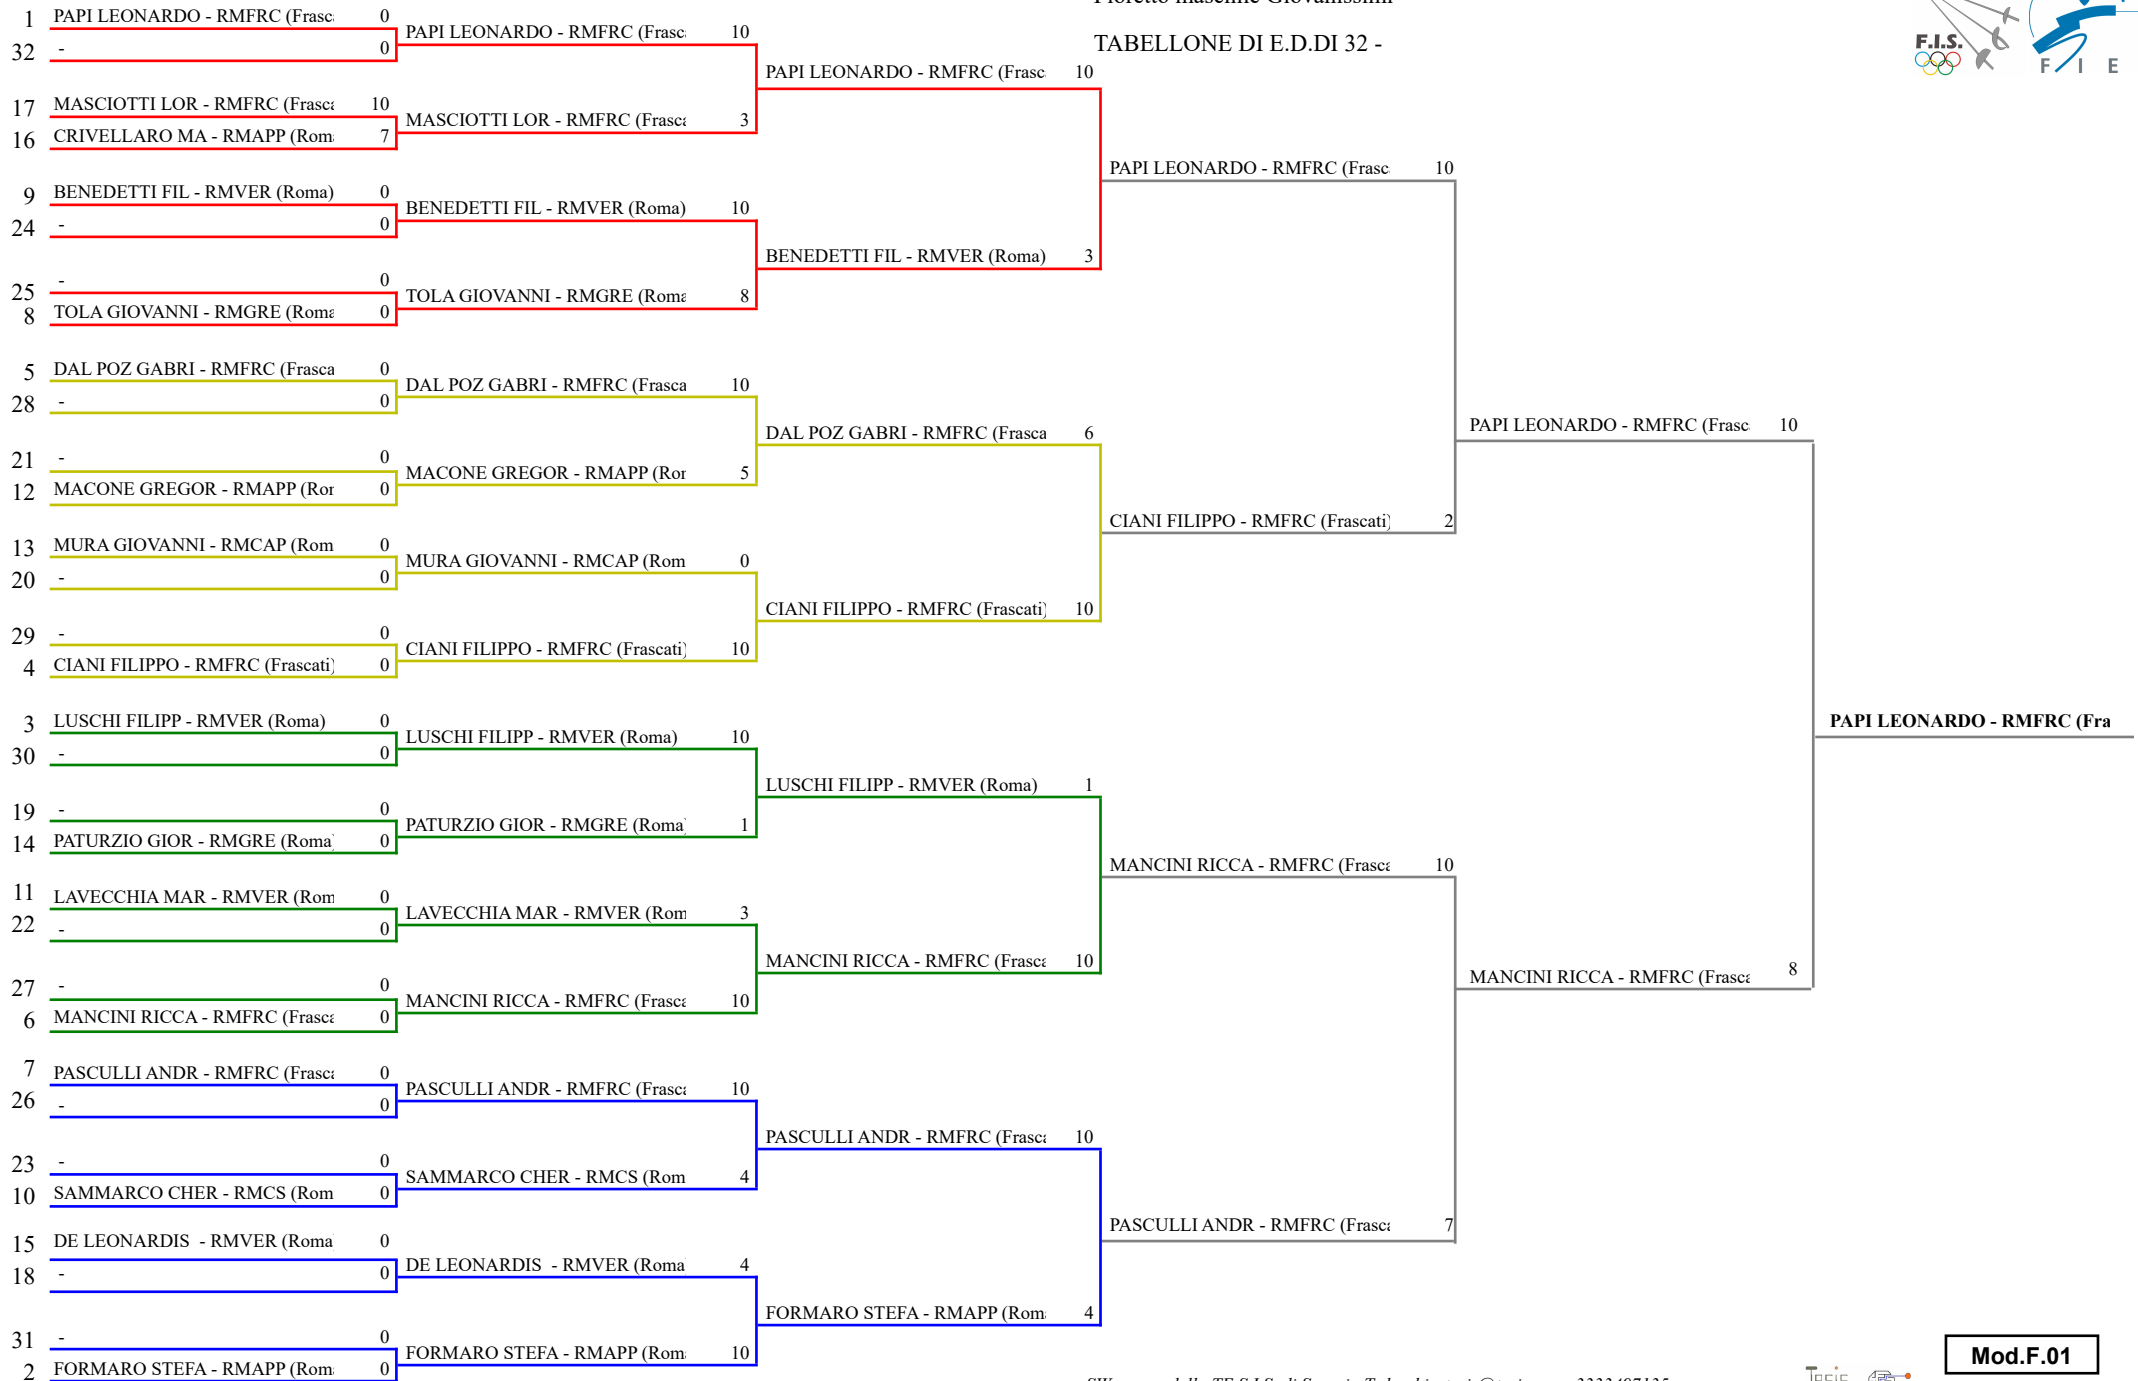

Fioretto maschile Giovanissimi

TABELLONE DI E.D.DI 32 -

FEDERAZIONE ITALIANA SCHERMA
FEDERATION INTERNATIONALE D'ESCRIME

Fioretto maschile Giovanissimi - Giovanissimi/Giovanissime

TABELLONE DI ELIMINAZIONE DIRETTA DI

Campionato Regionale GPG Lazio

Italia - Campionato Regionale GPG L

32 Stampa: 23/04/2022

13:49

E	1	1 PAPI LEONARDO ALBERTO-RMFRC (Frascati) 0 32 - 0	PAPI LEONARDO ALBERTO-RMFRC (Frascati) 0 P.
E	2	17 MASCIOTTI LORENZO-RMFRC (Frascati) 10 16 CRIVELLARO MARCO-RMAPP (Roma) 7	MASCIOTTI LORENZO-RMFRC (Frascati) 10 P.
E	3	9 BENEDETTI FILIPPO-RMVER (Roma) 0 24 - 0	BENEDETTI FILIPPO-RMVER (Roma) 0 P.
E	4	25 - 0 8 TOLA GIOVANNI-RMGRE (Roma) 0	TOLA GIOVANNI-RMGRE (Roma) 0 P.
E	5	5 DAL POZ GABRIELE-RMFRC (Frascati) 0 28 - 0	DAL POZ GABRIELE-RMFRC (Frascati) 0 P.
E	6	21 - 0 12 MACONE GREGORIO-RMAPP (Roma) 0	MACONE GREGORIO-RMAPP (Roma) 0 P.
E	7	13 MURA GIOVANNI-RMCAP (Roma) 0 20 - 0	MURA GIOVANNI-RMCAP (Roma) 0 P.
E	8	29 - 0 4 CIANI FILIPPO DAVID-RMFRC (Frascati) 0	CIANI FILIPPO DAVID-RMFRC (Frascati) 0 P.
E	9	3 LUSCHI FILIPPO-RMVER (Roma) 0 30 - 0	LUSCHI FILIPPO-RMVER (Roma) 0 P.
E	10	19 - 0 14 PATURZIO GIORGIO-RMGRE (Roma) 0	PATURZIO GIORGIO-RMGRE (Roma) 0 P.
E	11	11 LAVECCHIA MARIO-RMVER (Roma) 0 22 - 0	LAVECCHIA MARIO-RMVER (Roma) 0 P.
E	12	27 - 0 6 MANCINI RICCARDO-RMFRC (Frascati) 0	MANCINI RICCARDO-RMFRC (Frascati) 0 P.
E	13	7 PASCULLI ANDREA-RMFRC (Frascati) 0 26 - 0	PASCULLI ANDREA-RMFRC (Frascati) 0 P.
E	14	23 - 0 10 SAMMARCO CHERLES-RMCS (Roma) 0	SAMMARCO CHERLES-RMCS (Roma) 0 P.
E	15	15 DE LEONARDIS ANDREA-RMVER (Roma) 0 18 - 0	DE LEONARDIS ANDREA-RMVER (Roma) 0 P.
E	16	31 - 0 2 FORMARO STEFANO-RMAPP (Roma) 0	FORMARO STEFANO-RMAPP (Roma) 0 P.