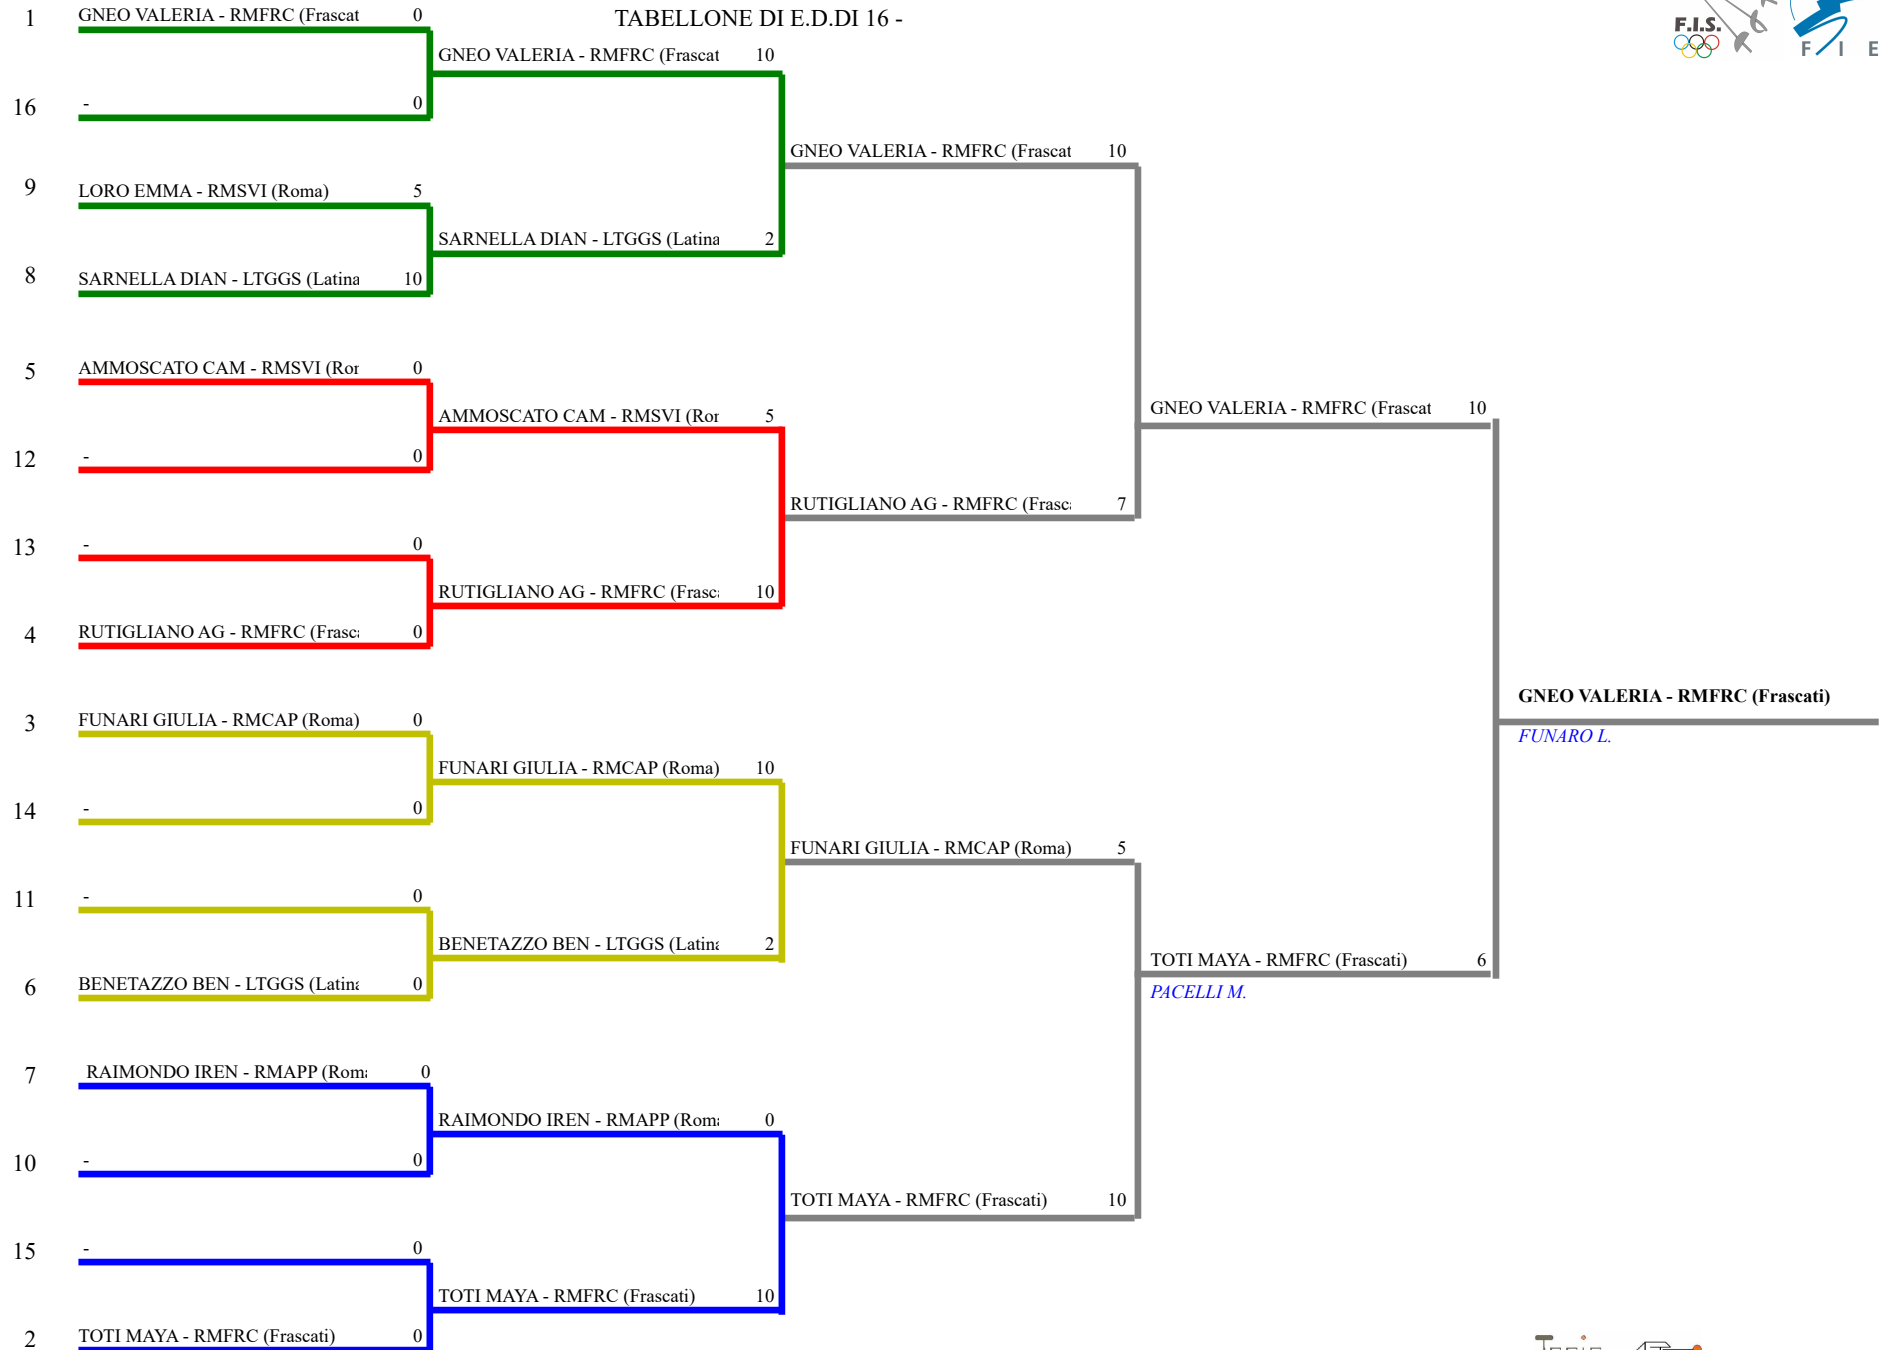

Fioretto femminile Giovanissime

TABELLONE DI E.D.DI 16 -

FEDERAZIONE ITALIANA SCHERMA
FEDERATION INTERNATIONALE D'ESCRIME

Fioretto femminile Giovanissime - Giovanissimi/Giovanissin

TABELLONE DI ELIMINAZIONE DIRETTA DI

Campionato Regionale GPG Lazio

Italia - Campionato Regionale GPG L

16 Stampa: 23/04/2022

16:26

D	1	1 GNEO VALERIA-RMFRC (Frascati) 0 16 - 0	GNEO VALERIA-RMFRC (Frascati) P.
D	2	9 LORO EMMA-RMSVI (Roma) 5 8 SARNELLA DIANA-LTGGS (Latina) 10	SARNELLA DIANA-LTGGS (Latina) P.
D	3	5 AMMOSCATO CAMILLA-RMSVI (Roma) 0 12 - 0	AMMOSCATO CAMILLA-RMSVI (Roma) P.
D	4	13 - 0 4 RUTIGLIANO AGNESE-RMFRC (Frascati) 0	RUTIGLIANO AGNESE-RMFRC (Frascati) P.
D	5	3 FUNARI GIULIA-RMCAP (Roma) 0 14 - 0	FUNARI GIULIA-RMCAP (Roma) P.
D	6	11 - 0 6 BENETAZZO BENEDETTA-LTGGS (Latina) 0	BENETAZZO BENEDETTA-LTGGS (Latina) P.
D	7	7 RAIMONDO IRENE-RMAPP (Roma) 0 10 - 0	RAIMONDO IRENE-RMAPP (Roma) P.
D	8	15 - 0 2 TOTI MAYA-RMFRC (Frascati) 0	TOTI MAYA-RMFRC (Frascati) P.