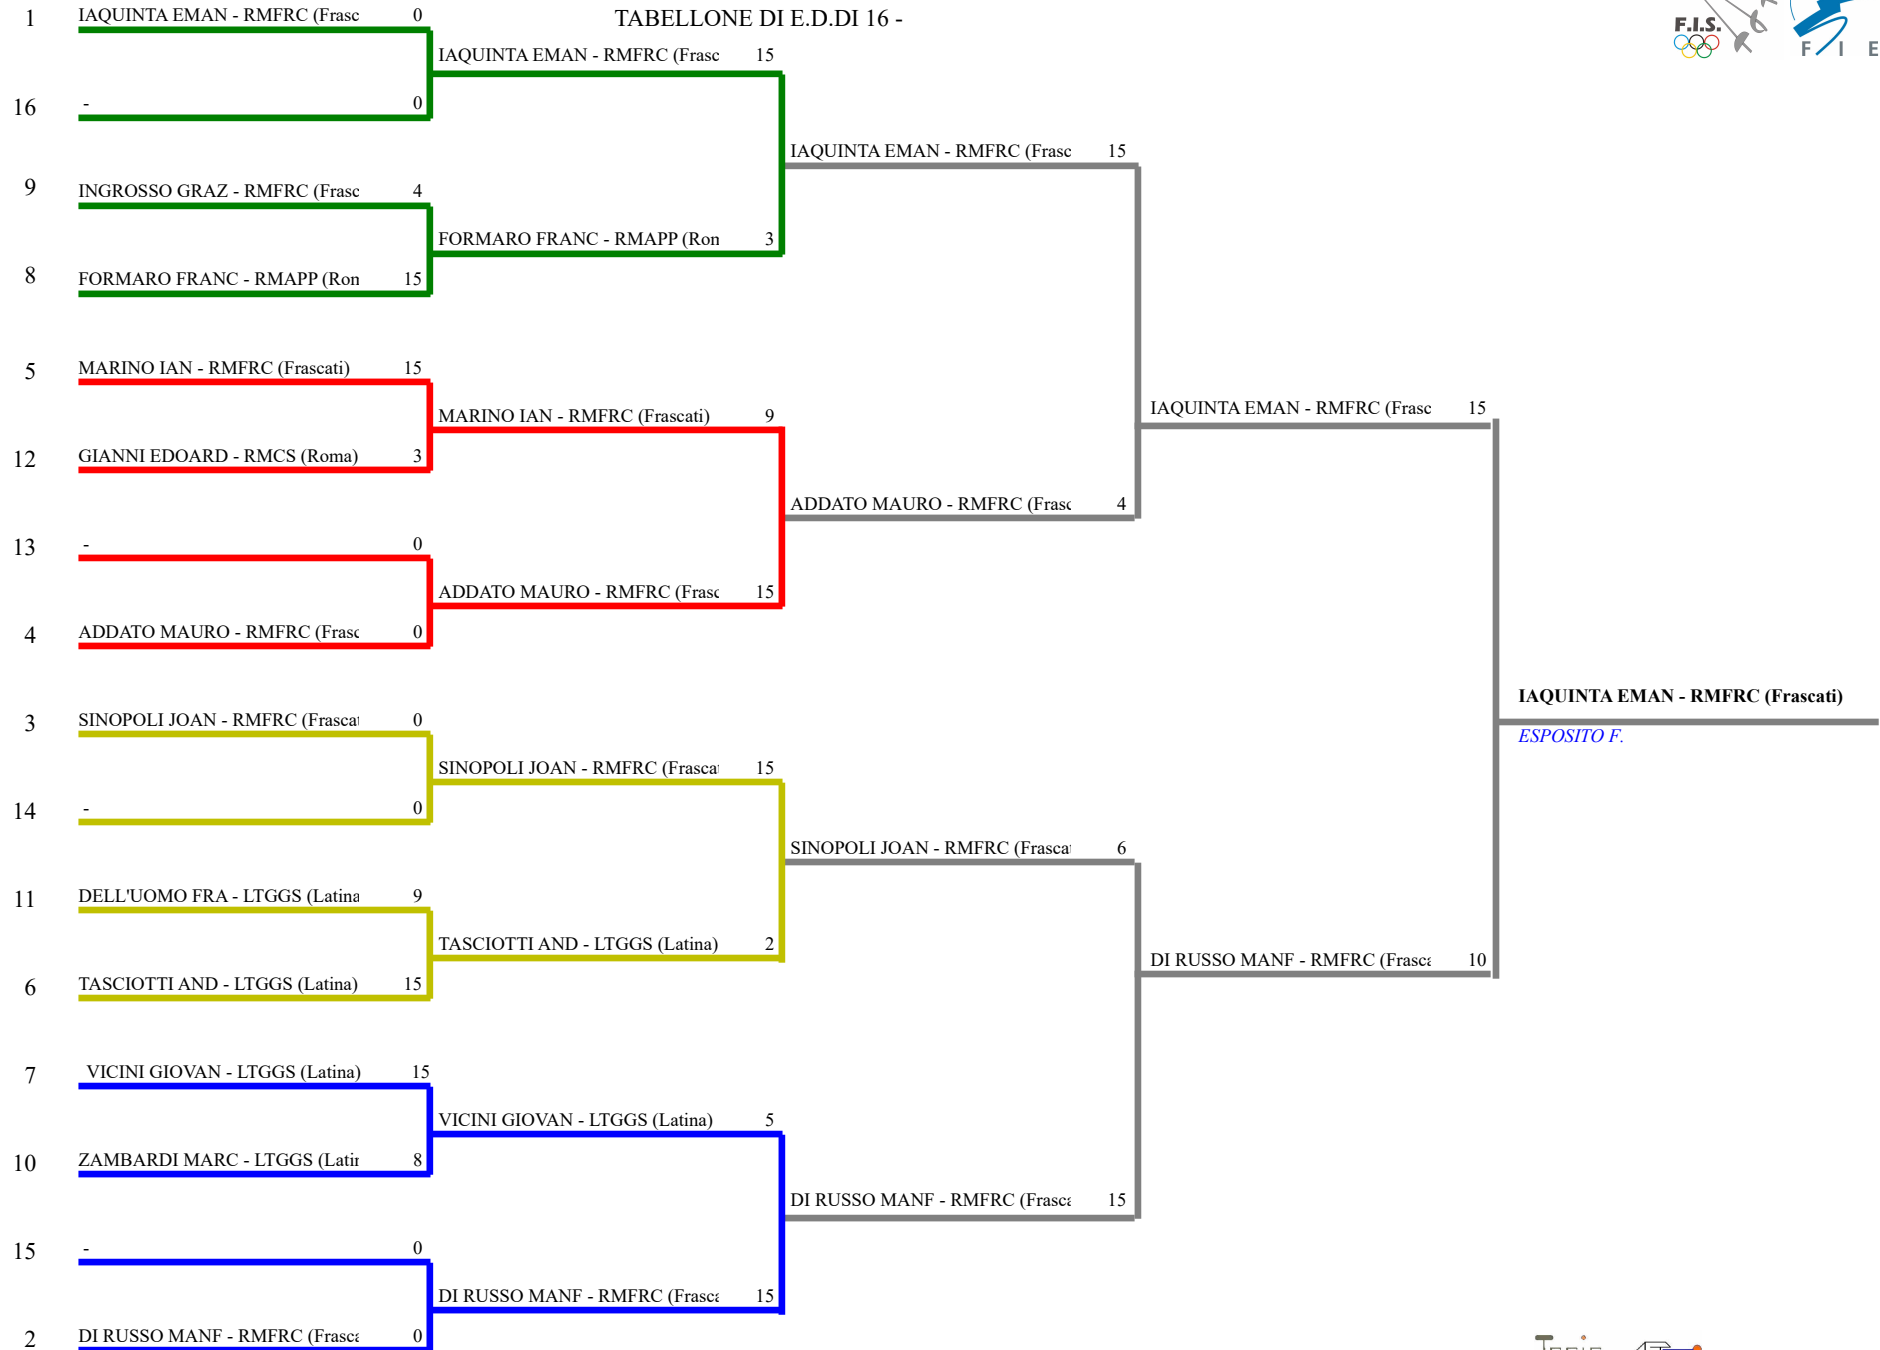

Fioretto maschile Allievi

TABELLONE DI E.D.DI 16 -

FEDERAZIONE ITALIANA SCHERMA
FEDERATION INTERNATIONALE D'ESCRIME

Fioretto maschile Allievi - Allievi/Allieve

TABELLONE DI ELIMINAZIONE DIRETTA DI

Campionato Regionale GPG Lazio

Italia - Campionato Regionale GPG L

16 Stampa: 23/04/2022

15:23

D	1	1 IAQUINTA EMANUELE-RMFRC (Frascati) 0	IAQUINTA EMANUELE-RMFRC (Frascati)	
		16 - 0		P.
D	2	9 INGROSSO GRAZIANO-RMFRC (Frascati) 4	FORMARO FRANCESCO-RMAPP (Roma)	
		8 FORMARO FRANCESCO-RMAPP (Roma) 15		P.
D	3	5 MARINO IAN-RMFRC (Frascati) 15	MARINO IAN-RMFRC (Frascati)	
		12 GIANNI EDOARDO-RMCS (Roma) 3		P.
D	4	13 - 0	ADDATO MAURO-RMFRC (Frascati)	
		4 ADDATO MAURO-RMFRC (Frascati) 0		P.
D	5	3 SINOPOLI JOAN-RMFRC (Frascati) 0	SINOPOLI JOAN-RMFRC (Frascati)	
		14 - 0		P.
D	6	11 DELL'UOMO FRANCESCO-LTGGS (Latina) 9	TASCIOTTI ANDREA-LTGGS (Latina)	
		6 TASCIOTTI ANDREA-LTGGS (Latina) 15		P.
D	7	7 VICINI GIOVANNI-LTGGS (Latina) 15	VICINI GIOVANNI-LTGGS (Latina)	
		10 ZAMBARDI MARCO-LTGGS (Latina) 8		P.
D	8	15 - 0	DI RUSSO MANFREDI-RMFRC (Frascati)	
		2 DI RUSSO MANFREDI-RMFRC (Frascati) 0		P.