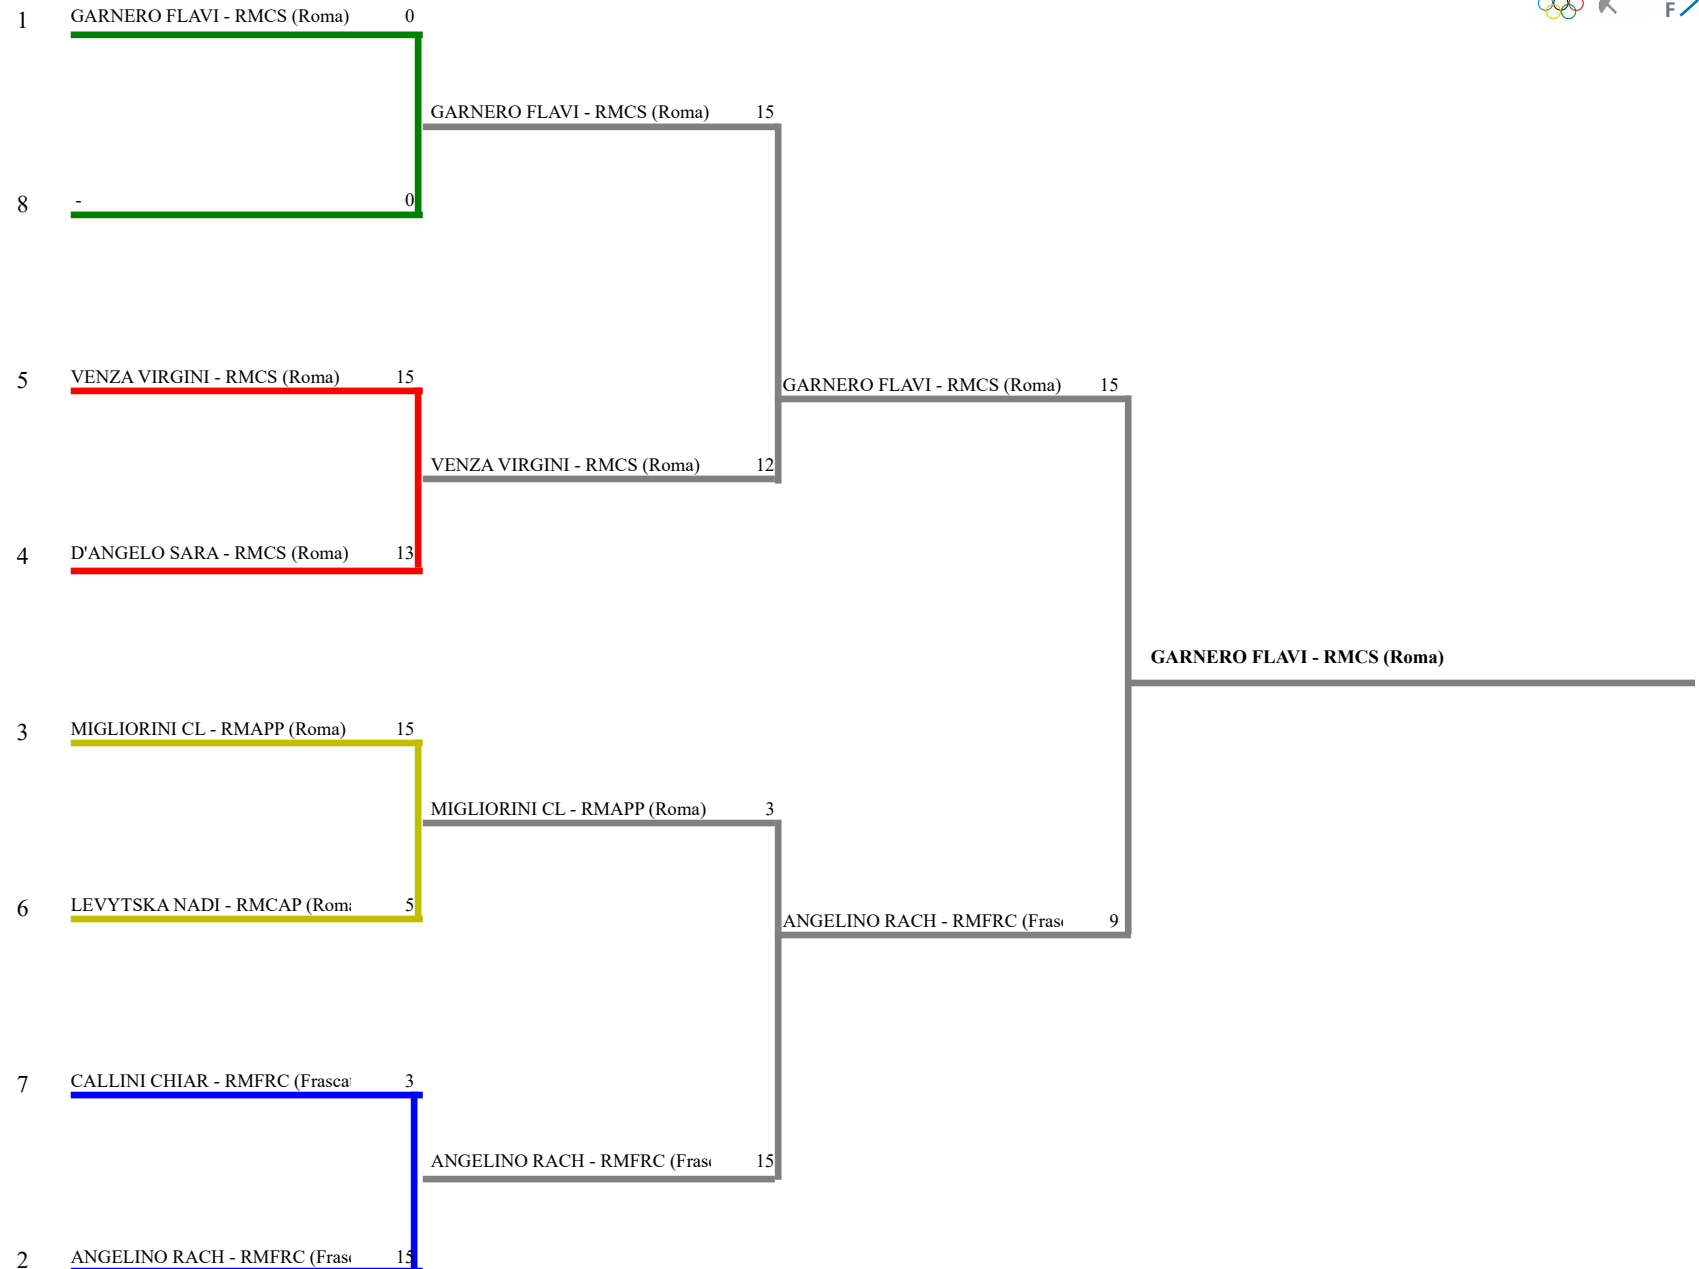

FEDERAZIONE ITALIANA SCHERMA
FEDERATION INTERNATIONALE D'ESCRIME

Classifica definitiva   Fioretto femminile
1   Allievi/Allieve

Campionato Regionale GPG Lazio

Italia - Campionato Regionale GPG Lazio

Stampa: 23/04/2022   12:38

<u>Classifica</u>	<u>NumFis</u>	<u>Cognome</u>	<u>Nome</u>	<u>Del</u>	<u>Denominazione</u>
1	687071	GARNERO	FLAVIA	30/12/08	CLUB SCHERMA ROMA
2	669392	ANGELINO	RACHELE	18/10/08	FRASCATI SCHERMA
3	686629	MIGLIORINI	CLARA	19/08/08	CIRCOLO SCHERMA APPIO
	695851	VENZA	VIRGINIA	27/08/08	CLUB SCHERMA ROMA
5	689191	D'ANGELO	SARA	04/04/08	CLUB SCHERMA ROMA
6	702573	LEVYTSKA	NADIA	28/08/08	CAPITOLINA SCHERMA
7	690977	CALLINI	CHIARA	02/01/08	FRASCATI SCHERMA

Fioretto femminile Allieve
TABELLONE DEI QUARTI DI FINALE