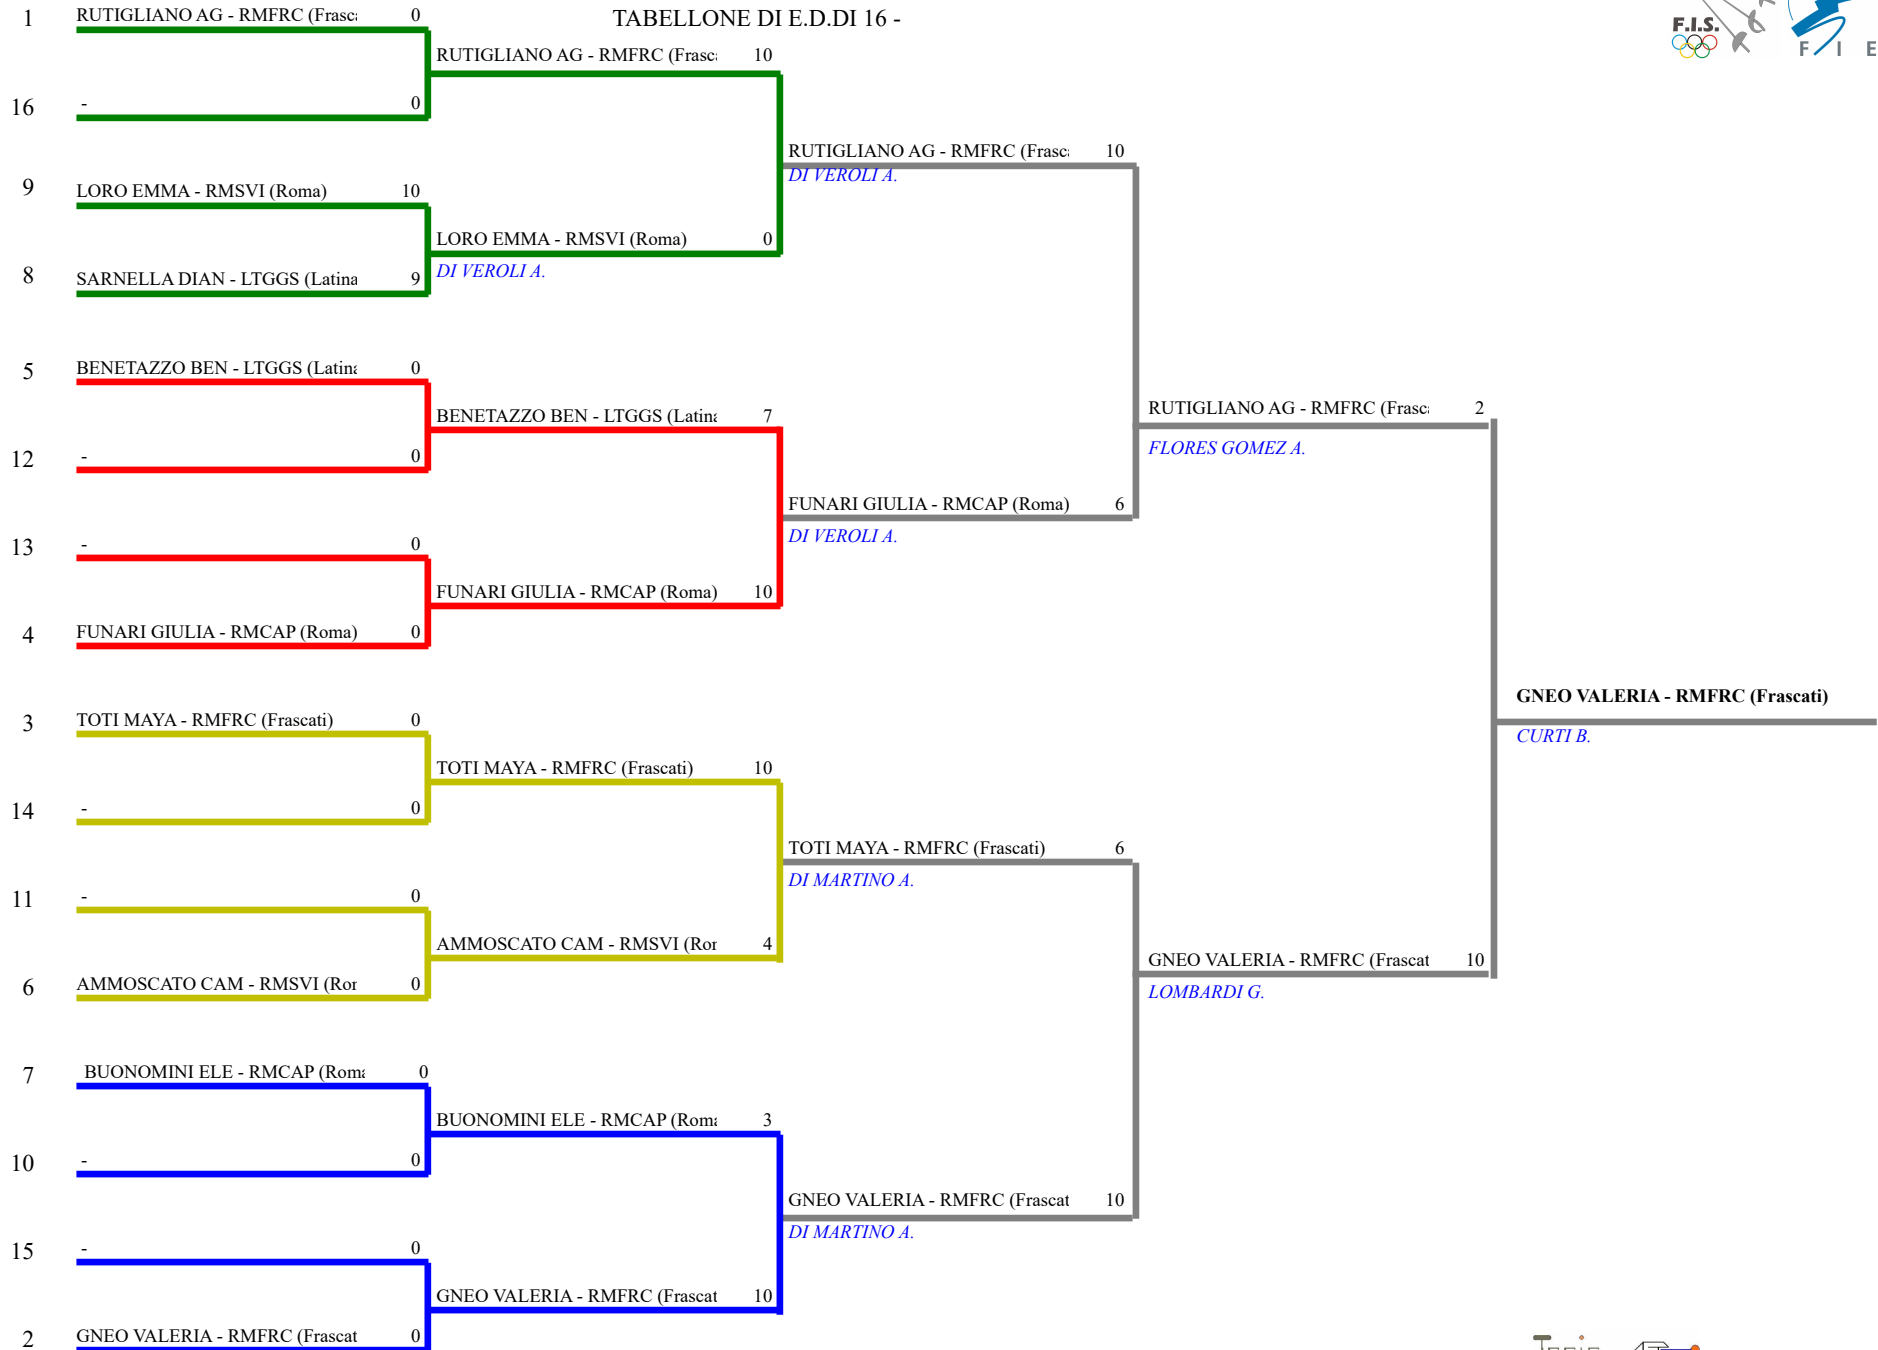

Fioretto femminile Giovanissime

TABELLONE DI E.D.DI 16 -

FEDERAZIONE ITALIANA SCHERMA
FEDERATION INTERNATIONALE D'ESCRIME

Fioretto femminile Giovanissime - Giovanissimi/Giovanissin

TABELLONE DI ELIMINAZIONE DIRETTA DI

2^ prova Regionale GPG di qualificazione - 6

Italia - 2^ prova Regionale GPG di qu

16 Stampa: 12/03/2022

17:21

D	1	1 RUTIGLIANO AGNESE-RMFRC (Frascati) 0 16 - 0	RUTIGLIANO AGNESE-RMFRC (Frascati) P.
D	2	9 LORO EMMA-RMSVI (Roma) 10 8 SARNELLA DIANA-LTGGS (Latina) 9	LORO EMMA-RMSVI (Roma) P. DI VEROLI AURORA (RMVER)
D	3	5 BENETAZZO BENEDETTA-LTGGS (Latina) 0 12 - 0	BENETAZZO BENEDETTA-LTGGS (Latina) P.
D	4	13 - 0 4 FUNARI GIULIA-RMCAP (Roma) 0	FUNARI GIULIA-RMCAP (Roma) P.
D	5	3 TOTI MAYA-RMFRC (Frascati) 0 14 - 0	TOTI MAYA-RMFRC (Frascati) P.
D	6	11 - 0 6 AMMOSCATO CAMILLA-RMSVI (Roma) 0	AMMOSCATO CAMILLA-RMSVI (Roma) P.
D	7	7 BUONOMINI ELENA-RMCAP (Roma) 0 10 - 0	BUONOMINI ELENA-RMCAP (Roma) P.
D	8	15 - 0 2 GNEO VALERIA-RMFRC (Frascati) 0	GNEO VALERIA-RMFRC (Frascati) P.