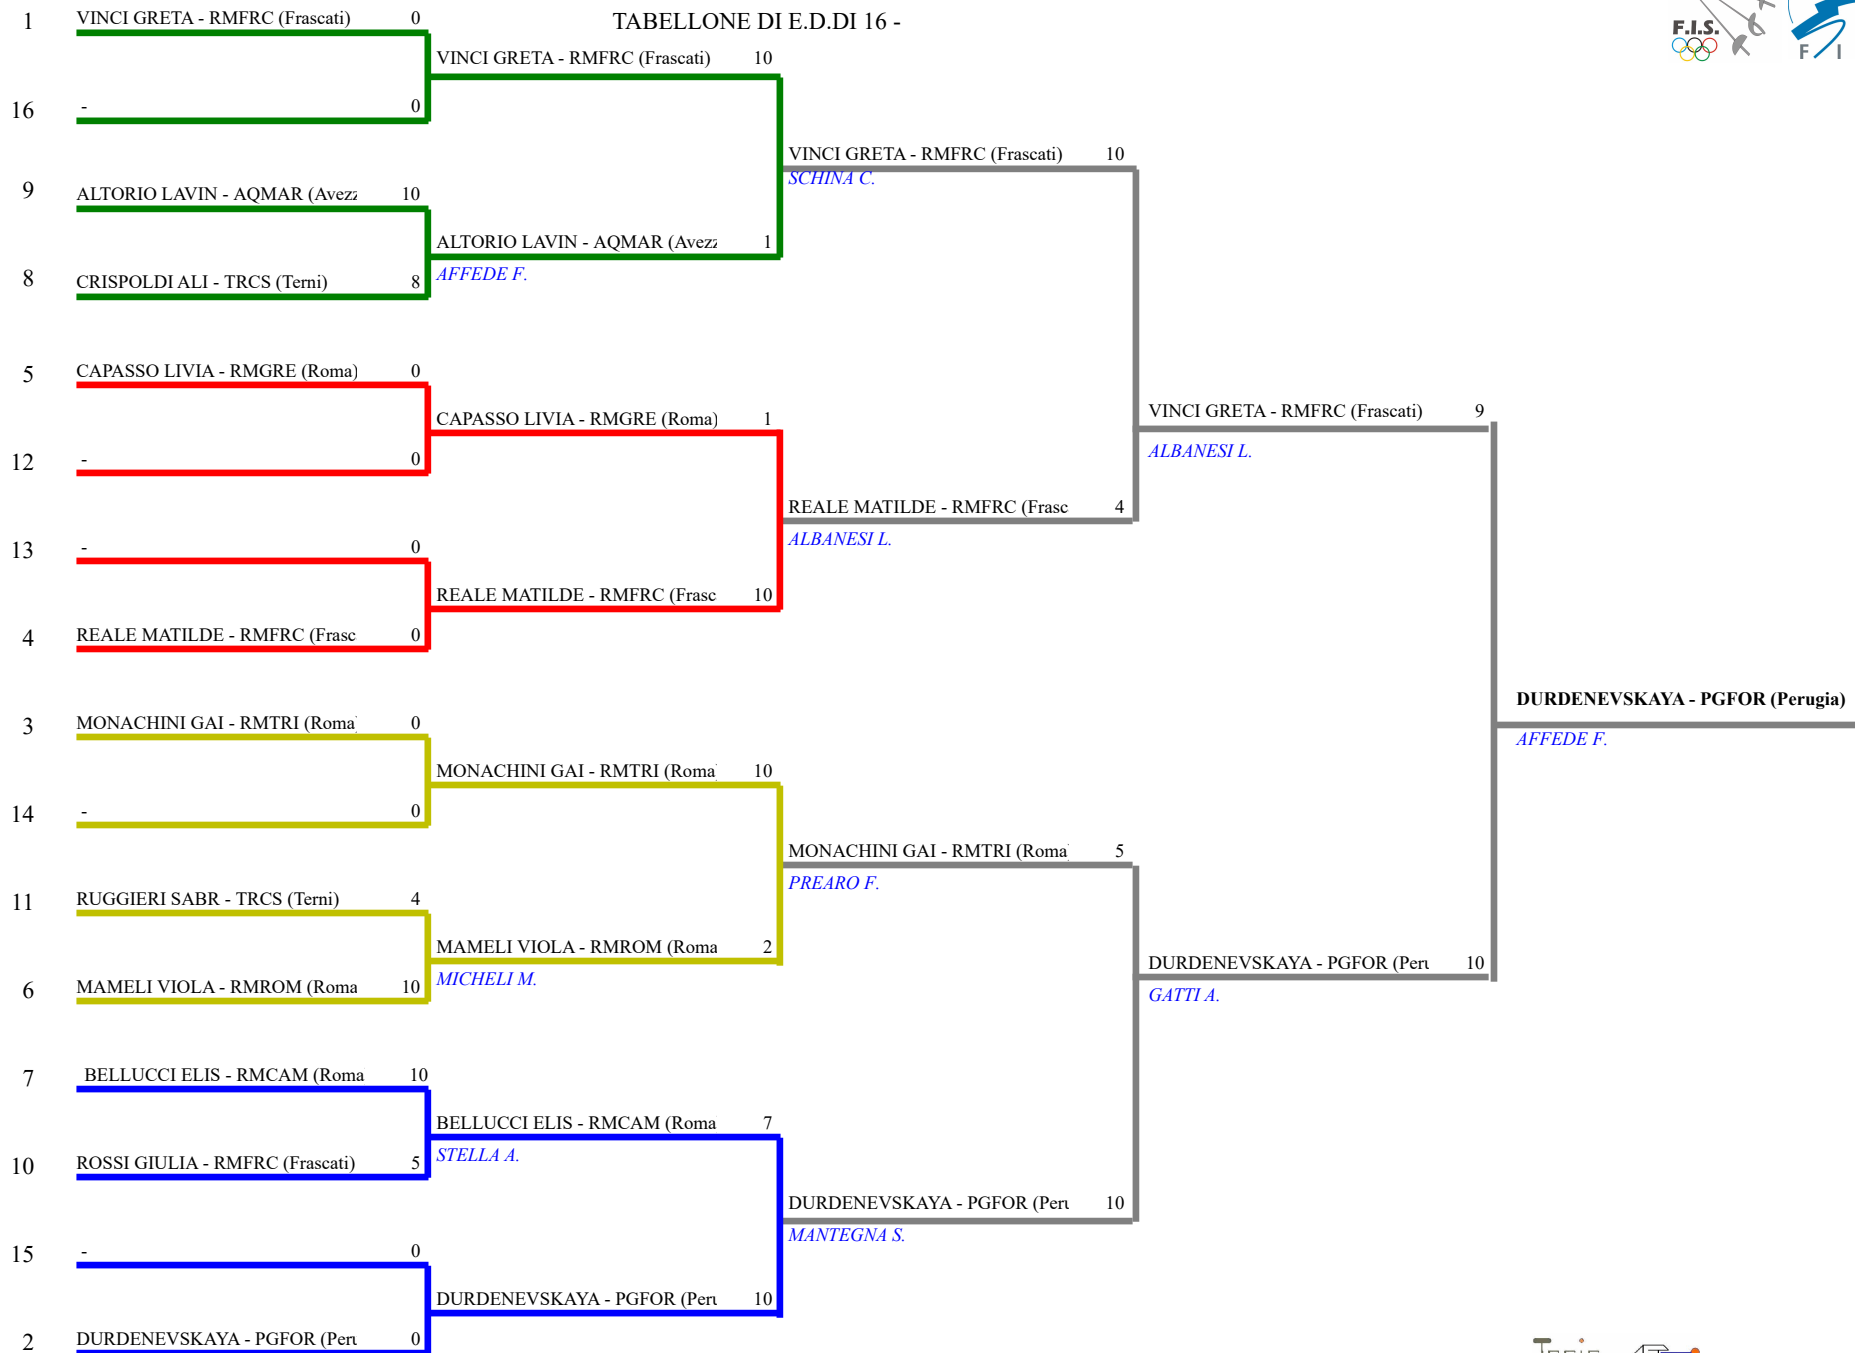

Sciabola femminile Giovanissime

TABELLONE DI E.D.DI 16 -

D	1	1 VINCI GRETA-RMFRC (Frascati)	0	VINCI GRETA-RMFRC (Frascati)
		16 -	0	
P.				
D	2	9 ALTORIO LAVINIA-AQMAR (Avezzano)	10	ALTORIO LAVINIA-AQMAR (Avezzano)
		8 CRISPOLDI ALICE-TRCS (Terni)	8	
P. AFFEDE FABRIZIO (RMCS)				
D	3	5 CAPASSO LIVIA-RMGRE (Roma)	0	CAPASSO LIVIA-RMGRE (Roma)
		12 -	0	
P.				
D	4	13 -	0	REALE MATILDE-RMFRC (Frascati)
		4 REALE MATILDE-RMFRC (Frascati)	0	
P.				
D	5	3 MONACHINI GAIA-RMTRI (Roma)	0	MONACHINI GAIA-RMTRI (Roma)
		14 -	0	
P.				
D	6	11 RUGGIERI SABRINA-TRCS (Terni)	4	MAMELI VIOLA-RMROM (Roma)
		6 MAMELI VIOLA-RMROM (Roma)	10	
P.				
D	7	7 BELLUCCI ELISA-RMCAM (Roma)	10	BELLUCCI ELISA-RMCAM (Roma)
		10 ROSSI GIULIA-RMFRC (Frascati)	5	
P.				
D	8	15 -	0	DURDENEVSKAYA ANYA-PGFOR (Perugia)
		2 DURDENEVSKAYA ANYA-PGFOR (Perugia)	0	
P.