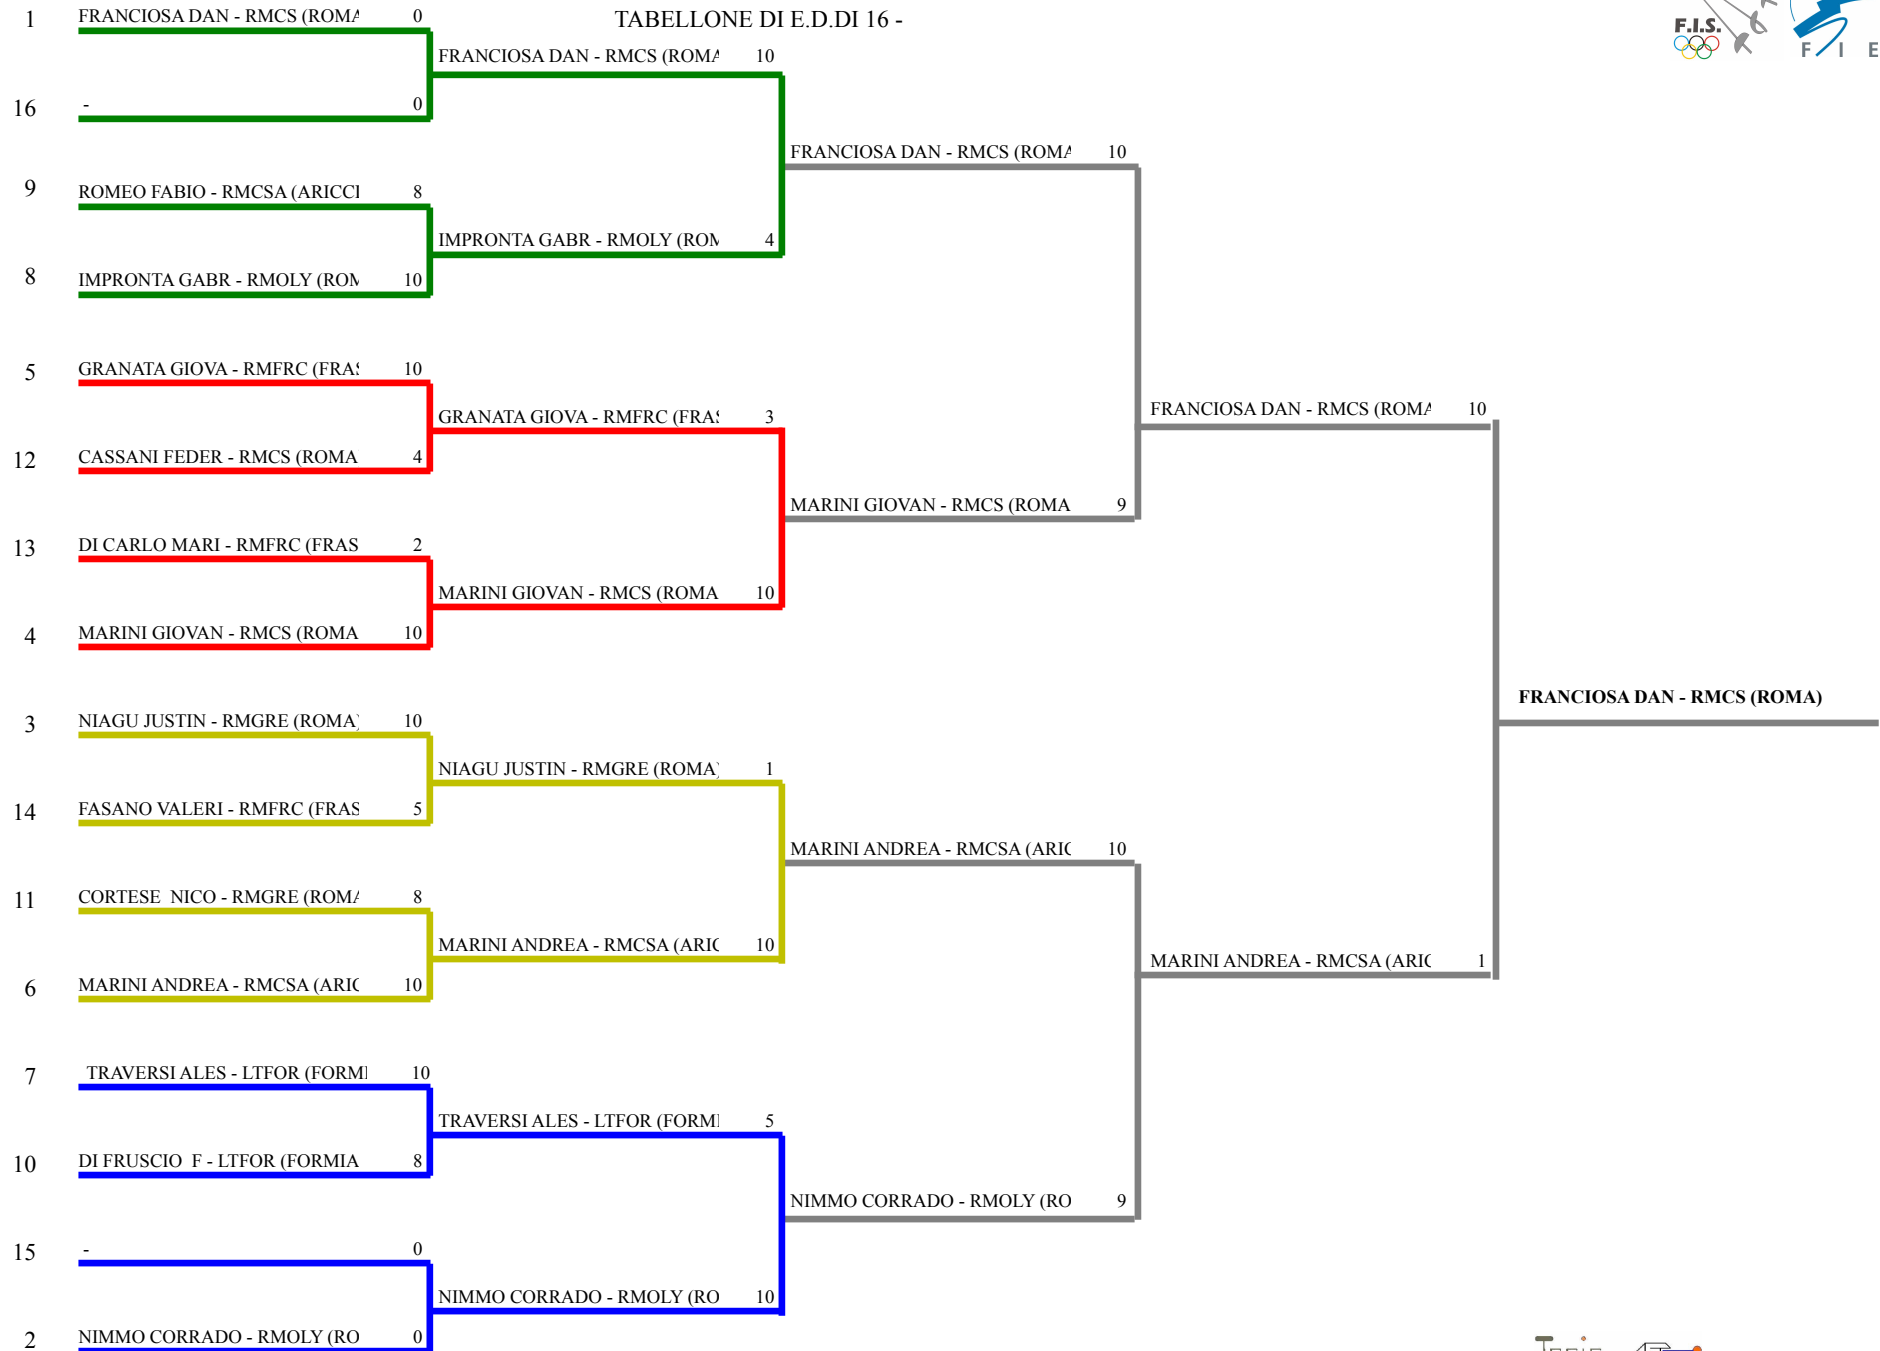

Sciabola maschile Maschietti

TABELLONE DI E.D.DI 16 -

FEDERAZIONE ITALIANA SCHERMA
FEDERATION INTERNATIONALE D'ESCRIME

Classifica definitiva Sciabola maschile
1 Maschietti/Bambine

Gran Premio Giovanissimi

Roma - Campionato Regionale GPG - 2012
Stampa: 28/01/2012 18:56

<u>Classifica</u>	<u>NumFis</u>	<u>Cognome</u>	<u>Nome</u>	<u>Del</u>	<u>Denominazione</u>
1	626476	FRANCIOSA	DANIELE	27/02/01	CLUB SCHERMA ROMA A.S.D.
2	628777	MARINI	ANDREA	08/05/01	S.S.LAZIO SCHERMA ARICCIA A.S.D.
3	647350	NIMMO	CORRADO	22/03/01	OLYMPIA SCHERMA ROMA ASD
	629488	MARINI	GIOVANNI	13/10/01	CLUB SCHERMA ROMA A.S.D.
5	632610	NIAGU	JUSTIN	13/11/01	ACC. D'ARMI AURELIO GRECO A.S.D.
6	647280	GRANATA	GIOVANNI MARCO	13/08/01	A.S.D. FRASCATI SCHERMA
7	638752	TRAVERSI	ALESSANDRO	28/03/01	CLUB SCHERMA FORMIA A.S.D.
8	648372	IMPRONTA	GABRIELE	29/11/01	OLYMPIA SCHERMA ROMA ASD
9	651448	ROMEO	FABIO	06/02/01	S.S.LAZIO SCHERMA ARICCIA A.S.D.
10	645832	DI FRUSCIO	FRANCESCO	30/07/01	CLUB SCHERMA FORMIA A.S.D.
11	642795	CORTESE	NICOLO'	02/07/01	ACC. D'ARMI AURELIO GRECO A.S.D.
12	649545	CASSANI	FEDERICO	20/12/01	CLUB SCHERMA ROMA A.S.D.
13	651371	DI CARLO	MARINO	27/07/01	A.S.D. FRASCATI SCHERMA
14	647283	FASANO	VALERIO	15/03/01	A.S.D. FRASCATI SCHERMA
15	644842	PRO	MATTIA	25/07/01	S.S.LAZIO SCHERMA ARICCIA A.S.D.