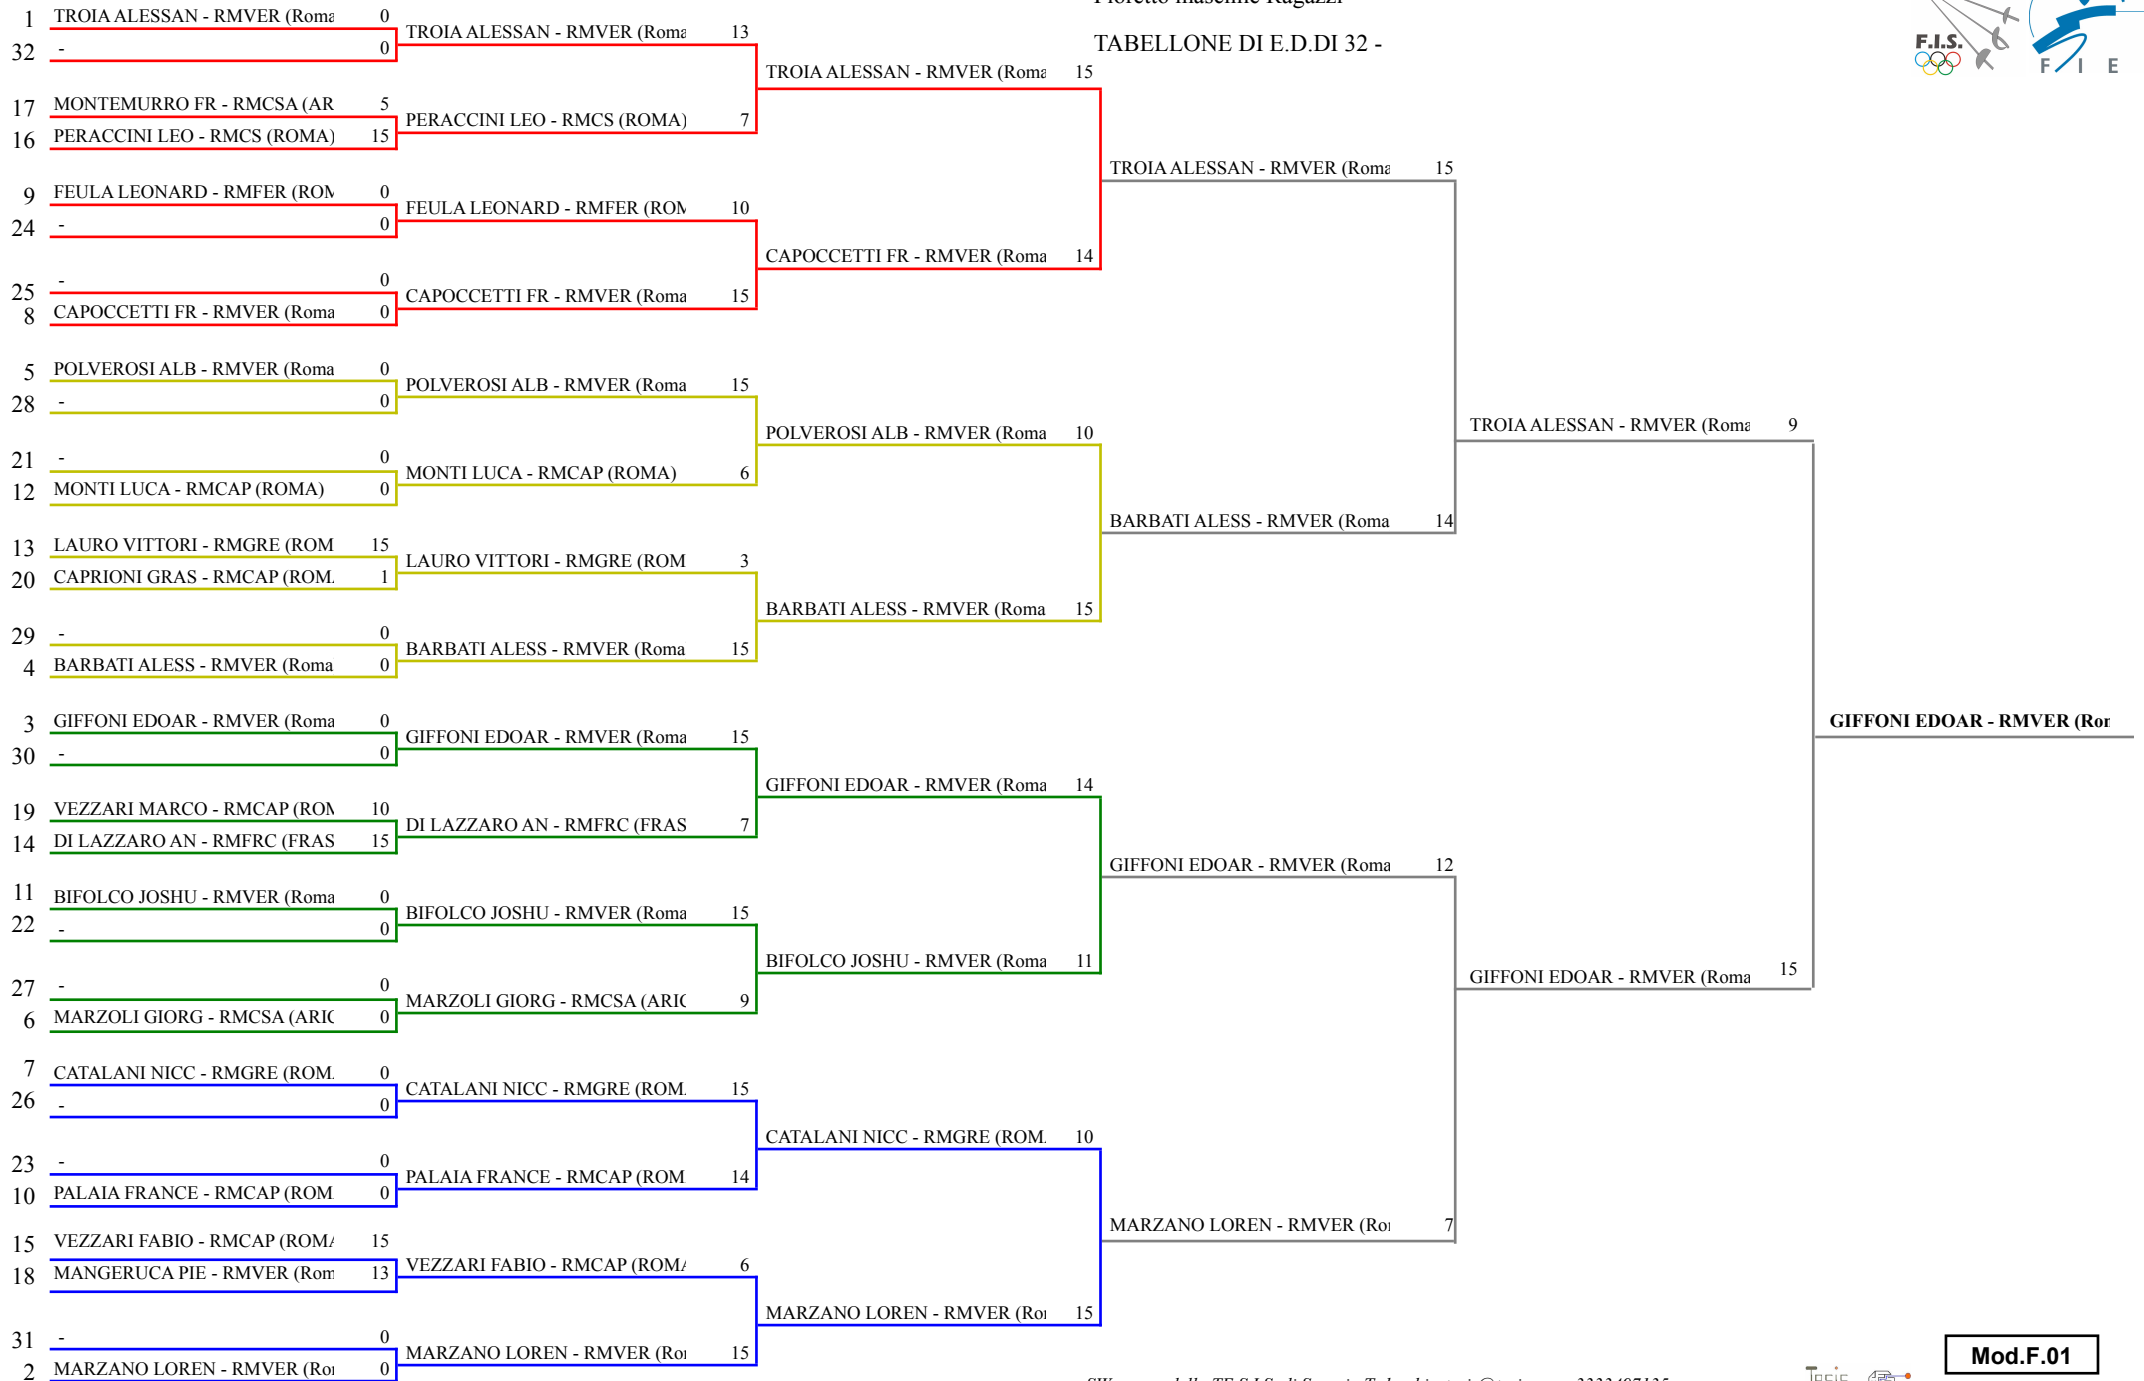

Fioretto maschile Ragazzi

TABELLONE DI E.D.DI 32 -

FEDERAZIONE ITALIANA SCHERMA
FEDERATION INTERNATIONALE D'ESCRIME

Classifica definitiva   Fioretto maschile
1   Ragazzi/Ragazze

Gran Premio Giovanissimi

Roma - Campionato Regionale GPG – 2012
Stampa: 29/01/2012   13:47

<u>Classifica</u>	<u>NumFis</u>	<u>Cognome</u>	<u>Nome</u>	<u>Del</u>	<u>Denominazione</u>
1	621475	GIFFONI	EDOARDO	22/09/99	A.S.D. G.VERNE-SCHERMA
2	621224	TROIA	ALESSANDRO	05/06/99	A.S.D. G.VERNE-SCHERMA
3	618301	MARZANO	LORENZO	05/01/99	A.S.D. G.VERNE-SCHERMA
	630275	BARBATI	ALESSANDRO	03/02/99	A.S.D. G.VERNE-SCHERMA
5	621478	POLVEROSI	ALBERTO	15/12/99	A.S.D. G.VERNE-SCHERMA
6	636228	CATALANI	NICCOLO'	29/03/99	ACC. D'ARMI AURELIO GRECO A.S.D.
	632417	CAPOCETTI	FRANCESCO	29/08/99	A.S.D. G.VERNE-SCHERMA
8	622825	BIFOLCO	JOSHUA	29/05/99	A.S.D. G.VERNE-SCHERMA
9	620044	MARZOLI	GIORGIO AURELIO	24/09/99	S.S.LAZIO SCHERMA ARICCIA A.S.D.
10	648718	FEULA	LEONARDO	14/03/99	SCUOLA DI SCHERMA FERRANTI A.S.D.
11	638571	PALAIA	FRANCESCO	15/11/99	A.S.D. CAPITOLINA SCHERMA
12	640787	MONTI	LUCA	25/06/99	A.S.D. CAPITOLINA SCHERMA
13	623368	LAURO	VITTORIO	02/08/99	ACC. D'ARMI AURELIO GRECO A.S.D.
14	629673	DI LAZZARO	ANDREA	03/06/99	A.S.D. FRASCATI SCHERMA
15	640775	VEZZARI	FABIO	26/03/99	A.S.D. CAPITOLINA SCHERMA
16	642354	PERACCINI	LEONARDO	05/01/99	CLUB SCHERMA ROMA A.S.D.
17	620038	MONTEMURRO	FRANCESCO	29/03/99	S.S.LAZIO SCHERMA ARICCIA A.S.D.
18	632414	MANGERUCA	PIETRO	22/12/99	A.S.D. G.VERNE-SCHERMA
19	640776	VEZZARI	MARCO	26/03/99	A.S.D. CAPITOLINA SCHERMA
20	653080	CAPRIONI GRASSO	LUCA	31/05/99	A.S.D. CAPITOLINA SCHERMA