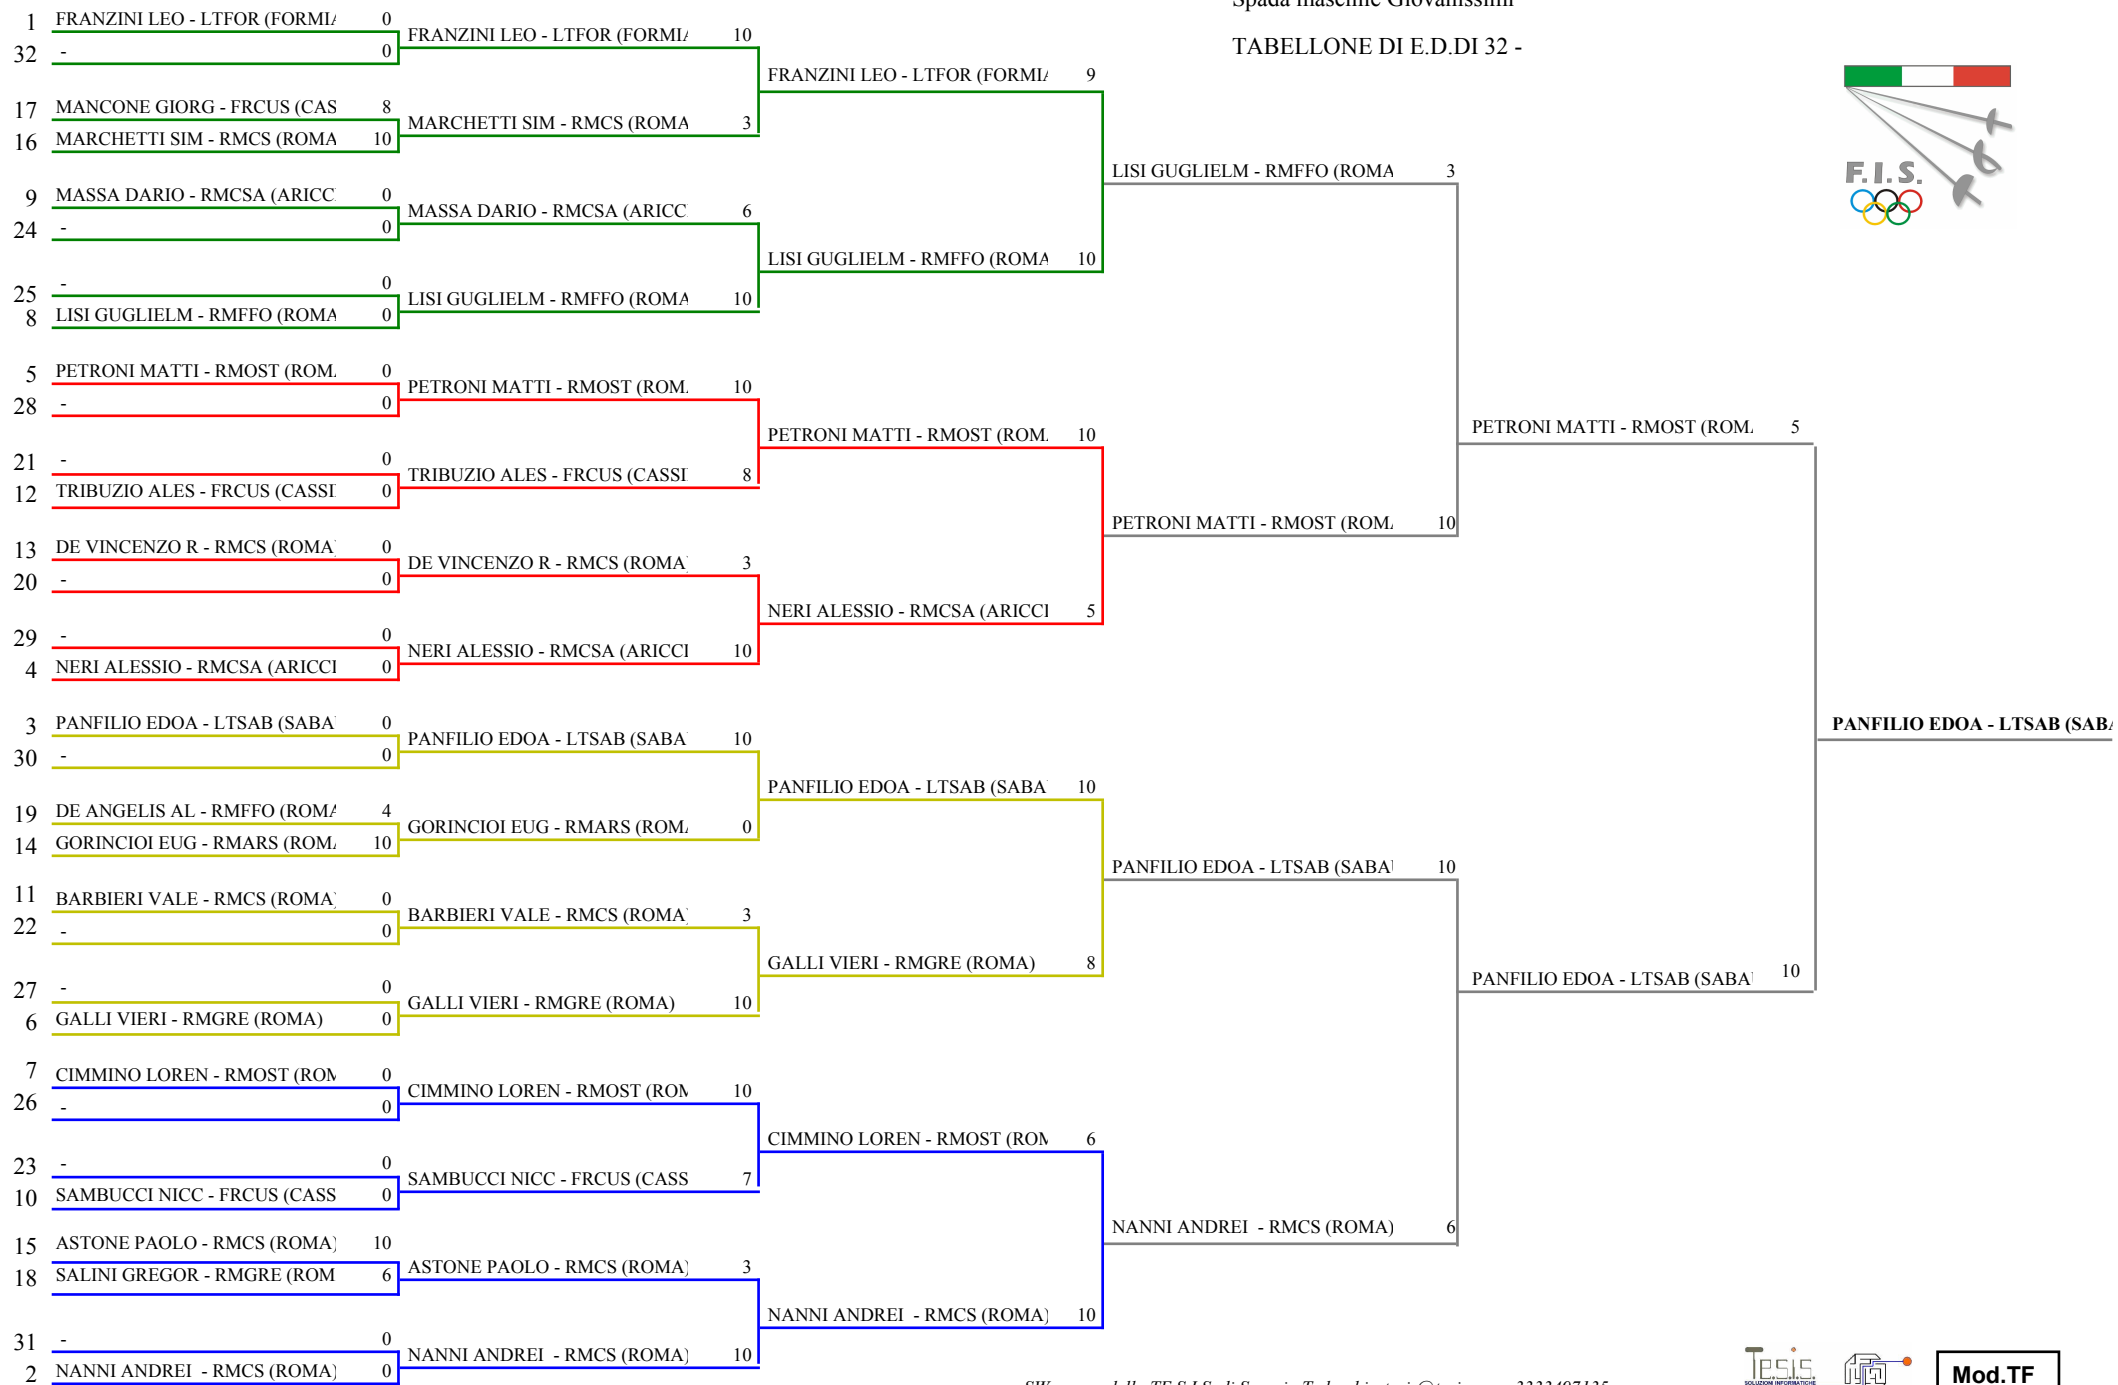

FEDERAZIONE ITALIANA SCHERMA

Classifica ai gironi

Spada maschile
Giovanissimi/Giovanissime

Gran Premio Giovanissimi

ARICCIA-3a pr.gpg REG-SOLO SCIAB e SPAD

Stampa: 20/04/2008

18:40

<u>Classifica</u>	<u>N.Fis</u>	<u>Cognome</u>	<u>Nome</u>	<u>Sigla Soc.</u>	<u>Girone</u>	<u>V/A</u>	<u>Diff.</u>	<u>Stocc.</u>	<u>Ricev.</u>	<u>Passano:</u>	19
1	617650	FRANZINI	LEO	LTFOR	1	0	1,00	20	30	10	Qualificato
2	627131	NANNI	ANDREI VIOREL	RMCS	2	2	1,00	16	25	9	Qualificato
3	618885	PANFILIO	EDOARDO	LTSAB	3	1	1,00	15	24	9	Qualificato
4	616415	NERI	ALESSIO	RMCSA	4	2	0,80	9	21	12	Qualificato
5	615006	PETRONI	MATTIA	RMOST	5	1	0,80	8	23	15	Qualificato
6	621030	GALLI	VIERI	RMGRE	6	0	0,67	10	28	18	Qualificato
7	602488	CIMMINO	LORENZO	RMOST	7	0	0,67	10	26	16	Qualificato
8	625519	LISI	GUGLIELMO	RMFFO	8	0	0,67	8	26	18	Qualificato
9	613601	MASSA	DARIO	RMCSA	9	1	0,60	7	21	14	Qualificato
10	630160	SAMBUCCI	NICCOLÒ	FRCUS	10	2	0,60	6	19	13	Qualificato
11	629891	BARBIERI	VALERIO	RMCS	11	2	0,40	-3	17	20	Qualificato
12	630159	TRIBUZIO	ALESSANDRO	FRCUS	12	1	0,40	-5	15	20	Qualificato
13	625890	DE VINCENZO	RAFFAELE ANDREA	RMCS	13	1	0,20	-12	10	22	Qualificato
14	624123	GORINCIOI	EUGENIO	RMARS	14	2	0,20	-14	6	20	Qualificato
15	612674	ASTONE	PAOLO	RMCS	15	0	0,17	-15	13	28	Qualificato
16	631059	MARCHETTI	SIMONE	RMCS	16	0	0,17	-15	12	27	Qualificato
17	632450	MANCONE	GIORGIO	FRCUS	17	0	0,17	-18	9	27	Qualificato
18	621046	SALINI	GREGORIO	RMGRE	18	1	0,00	-13	12	25	Qualificato
19	630135	DE ANGELIS	ALESSANDRO	RMFFO	19	2	0,00	-14	11	25	Qualificato

Spada maschile Giovanissimi

TABELLONE DI E.D. DI 32 -

FEDERAZIONE ITALIANA SCHERMA

Gran Premio Giovanissimi

Classifica definitiva
1

Spada maschile
Giovanissimi/Giovanissime

ARICCIA-3a pr.gpg REG-SOLO SCIAB e SP.