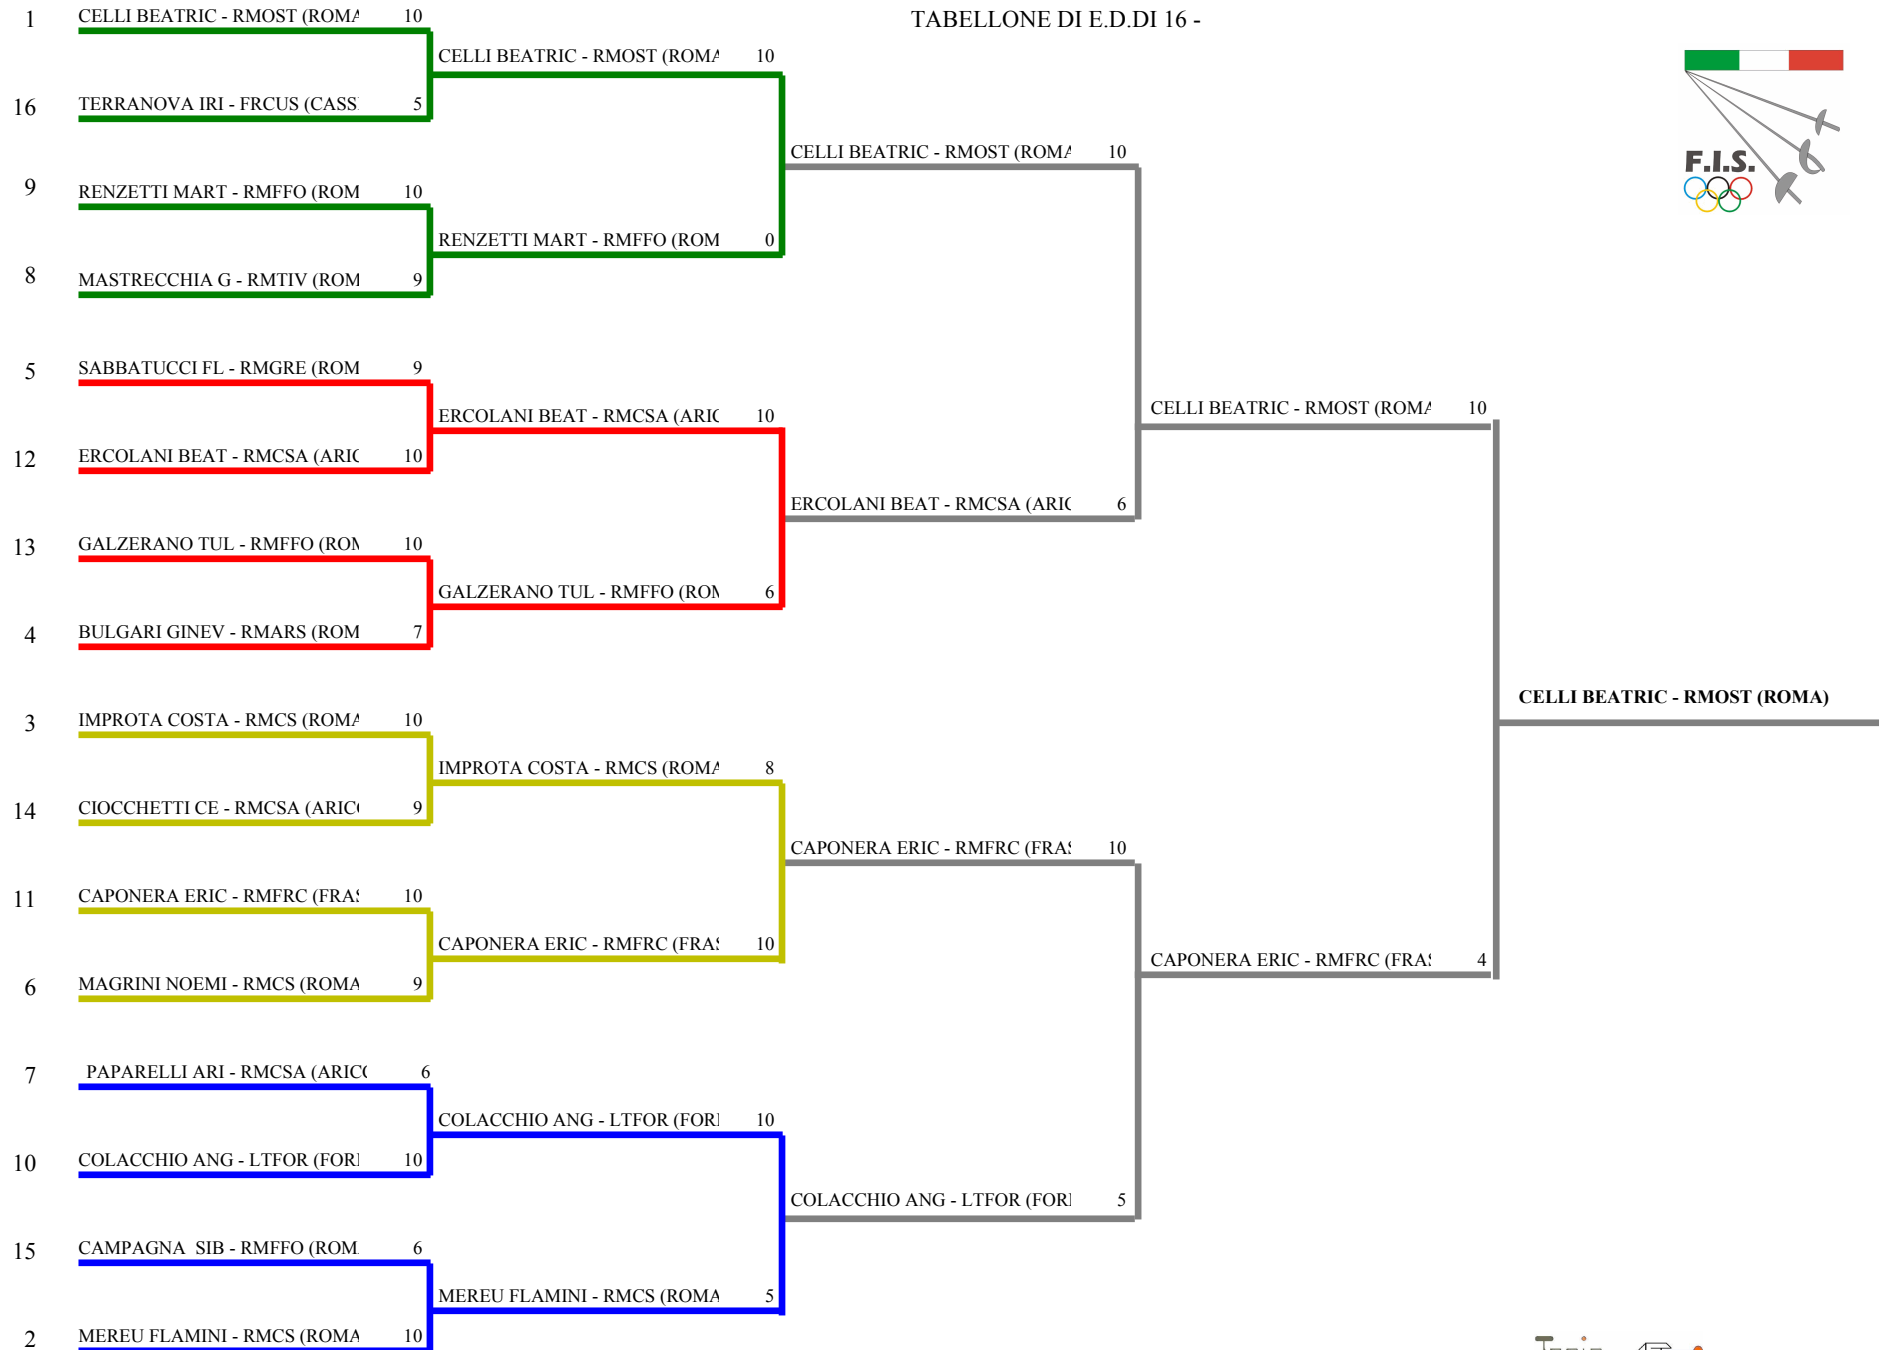

Spada femminile Bambine

TABELLONE DI E.D.DI 16 -

FEDERAZIONE ITALIANA SCHERMA

Gran Premio Giovanissimi

Classifica definitiva
1

Spada femminile
Maschietti/Bambine

ARICCIA-3a pr.gpg REG-SOLO SCIAB e SP.

Stampa: 20/04/2008 20:12

<u>Classifica</u>	<u>NumFis</u>	<u>Cognome</u>	<u>Nome</u>	<u>Del</u>	<u>Denominazione</u>
1	624245	CELLI	BEATRICE	04/08/97	A.S.D. SCHERMA OSTIA
2	629656	CAPONERA	ERICA	06/11/97	A.S.D. FRASCATI SCHERMA
3	617644	COLACCHIO	ANGELICA	13/01/97	CLUB SCHERMA FORMIA
	626409	ERCOLANI	BEATRICE	09/10/97	CLUB SCHERMA ARICCIA A.S.D.
5	630287	MEREU	FLAMINIA	26/03/97	CLUB SCHERMA ROMA A.S.D.
6	624895	IMPROTA	COSTANZA MARIA	09/01/97	CLUB SCHERMA ROMA A.S.D.
7	630134	RENZETTI	MARTINA	21/08/97	FIAMME ORO ROMA
8	630141	GALZERANO	TULLIA	16/08/97	FIAMME ORO ROMA
9	626039	BULGARI	GINEVRA	08/08/97	A.R.S. ACCADEMIA ROMANA DI SCHERMA A.
10	630284	SABBATUCCI	FLAMINIA	17/07/97	ACC. D'ARMI AURELIO GRECO A.S.D.
11	619876	MAGRINI	NOEMI	12/11/97	CLUB SCHERMA ROMA A.S.D.
12	612882	PAPARELLI	ARIANNA	18/10/97	CLUB SCHERMA ARICCIA A.S.D.
13	628683	MASTRECCHIA	GIULIA	26/01/97	CLUB SCHERMA TIVOLI ASD
14	629391	CIOCCHETTI	CECILIA	17/10/97	CLUB SCHERMA ARICCIA A.S.D.
15	630137	CAMPAGNA	SIBILLA	18/04/97	FIAMME ORO ROMA
16	623615	TERRANOVA	IRIS	19/08/97	C.U.S. CASSINO A.S.D.