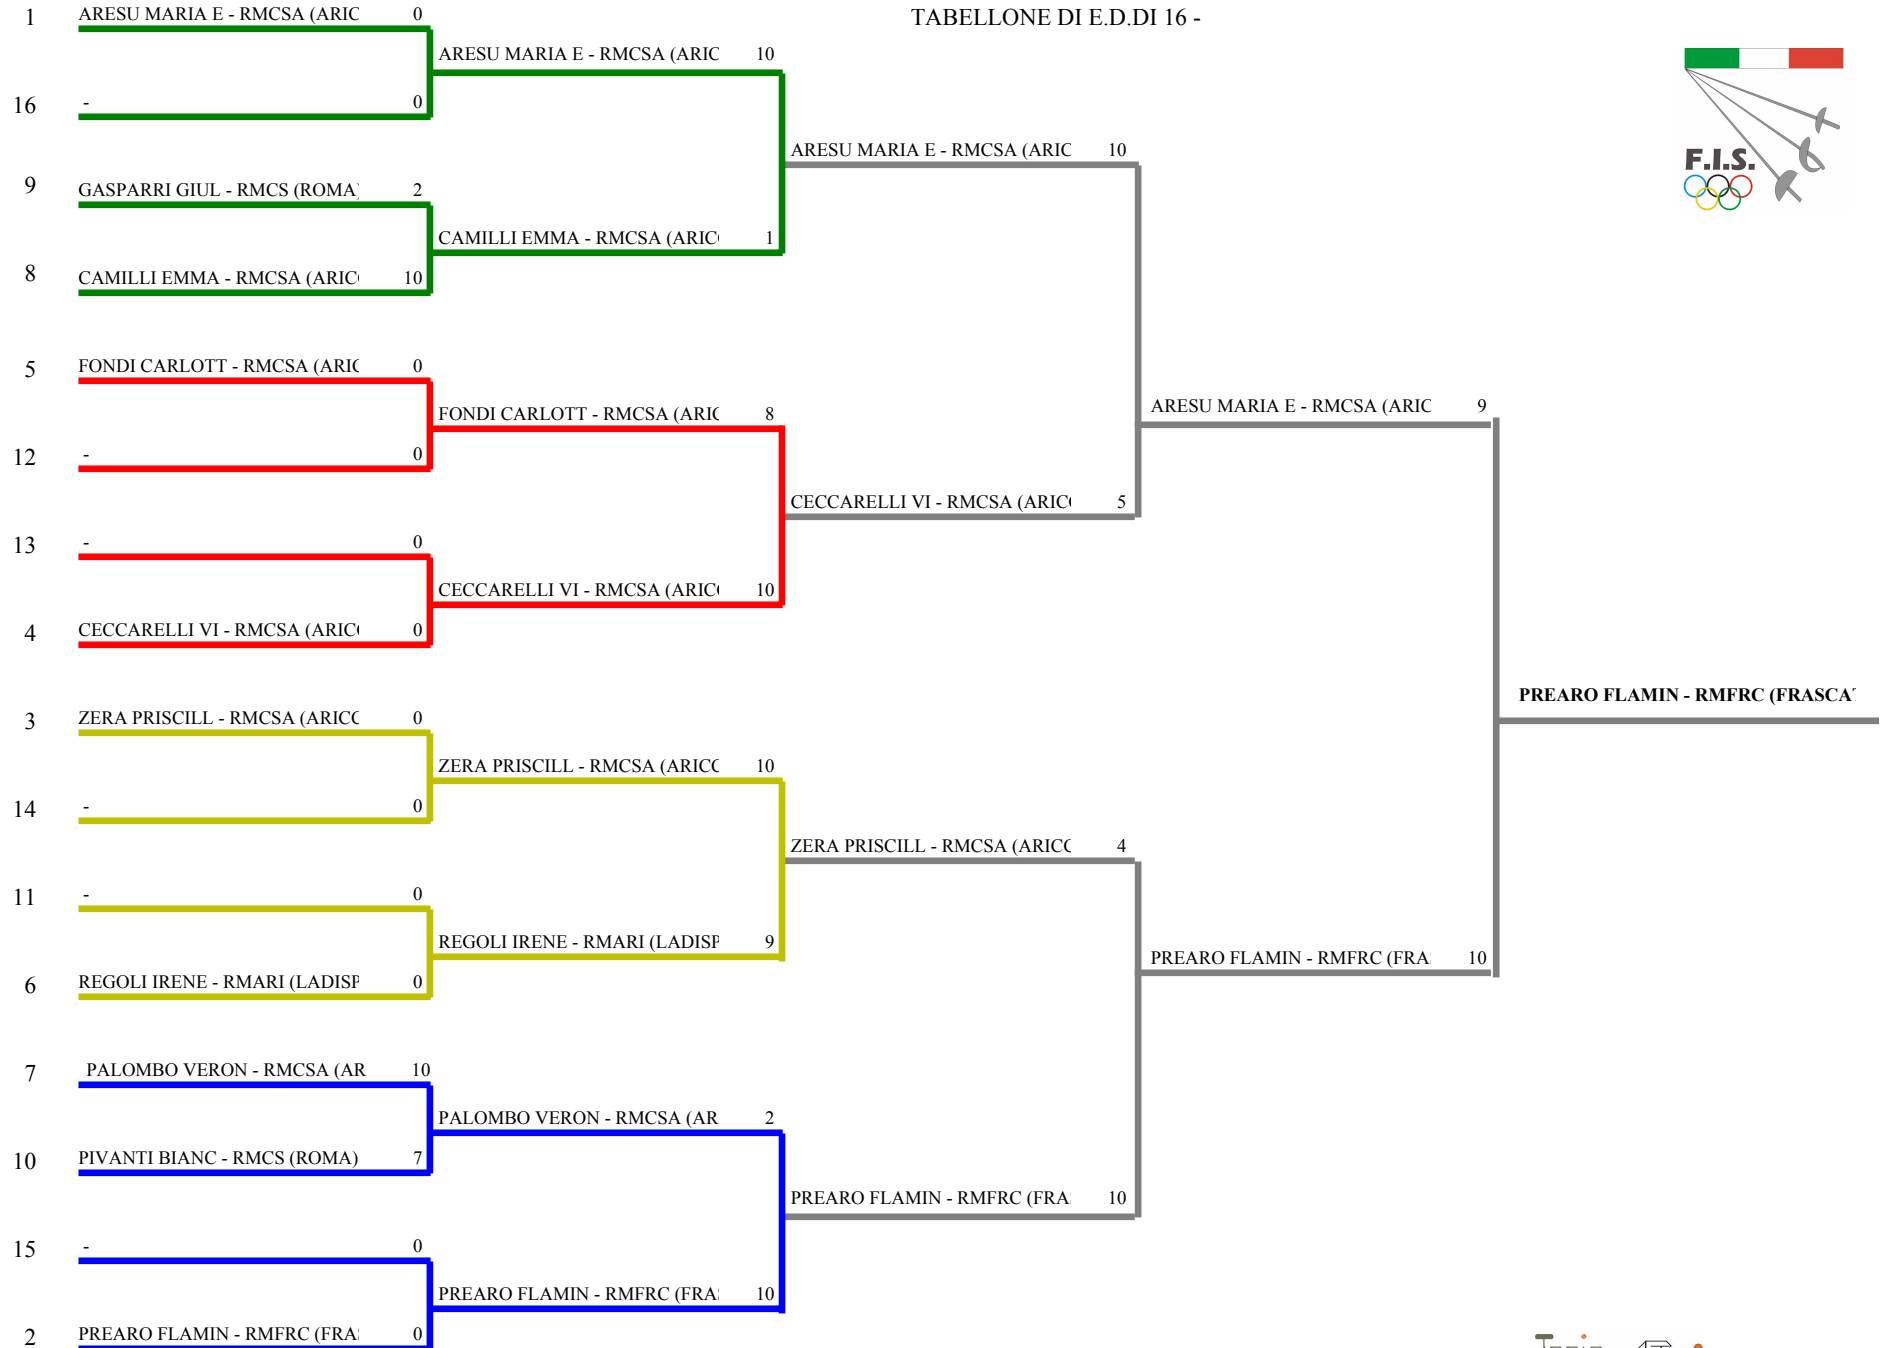

Tot. 10

FEDERAZIONE ITALIANA SCHERMA

Gran Premio Giovanissimi

Sciabola femminile

ARICCIA-3a pr.gp Stampa: 19/04/2008 17:05

<u>Num.FIS</u>	<u>Cognome</u>	<u>Nome</u>	<u>Società</u>	Sf.1	Sf.2	Sf.3	Sf.4	Sf.5	<u>Punt.</u>	<u>Diff.</u>	<u>Stocc.</u>	
<i>Girone N. 1</i>												
1	612482	ARESU	MARIA ELENA	RMCSA		V	V	V	V	1,000	14	20
2	608736	CECCARELLI	VIVIANA	RMCSA	0		V	V	V	0,750	3	15
3	618708	PIVANTI	BIANCA	RMCS	1	0		1	2	0,000	-16	4
4	613469	REGOLI	IRENE	RMARI	2	4	V		V	0,500	1	16
5	624502	PALOMBO	VERONICA	RMCSA	3	3	V	4		0,250	-2	15

FEDERAZIONE ITALIANA SCHERMA

Classifica ai gironi

Sciabola femminile
Giovanissimi/Giovanissime

Gran Premio Giovanissimi

ARICCIA-3a pr.gpg REG-SOLO SCIAB e SPAD

Stampa: 19/04/2008

17:05

<u>Classifica</u>	<u>N.Fis</u>	<u>Cognome</u>	<u>Nome</u>	<u>Sigla Soc.</u>	<u>Girone</u>	<u>V/A</u>	<u>Diff.</u>	<u>Stocc.</u>	<u>Ricev.</u>	<u>Passano:</u>	<u>10</u>
1	612482	ARESU	MARIA ELENA	RMCSA	1	0	1,00	14	20	6	Qualificata
2	617228	PREARO	FLAMINIA	RMFRC	2	1	1,00	12	20	8	Qualificata
3	611984	ZERA	PRISCILLA	RMCSA	3	1	0,75	4	16	12	Qualificata
4	608736	CECCARELLI	VIVIANA	RMCSA	4	0	0,75	3	15	12	Qualificata
5	621094	FONDI	CARLOTTA	RMCSA	5	1	0,50	4	16	12	Qualificata
6	613469	REGOLI	IRENE	RMARI	6	0	0,50	1	16	15	Qualificata
7	624502	PALOMBO	VERONICA	RMCSA	7	0	0,25	-2	15	17	Qualificata
8	615583	CAMILI	EMMA	RMCSA	8	1	0,25	-5	12	17	Qualificata
9	618693	GASPARRI	GIULIA	RMCS	9	1	0,00	-15	5	20	Qualificata
10	618708	PIVANTI	BIANCA	RMCS	10	0	0,00	-16	4	20	Qualificata

10,00 3,00

Sciabola femminile Giovanissime

TABELLONE DI E.D.DI 16 -

FEDERAZIONE ITALIANA SCHERMA

Gran Premio Giovanissimi

Classifica definitiva
1

Sciabola femminile
Giovanissimi/Giovanissime

ARICCIA-3a pr.gpg REG-SOLO SCIAB e SP.