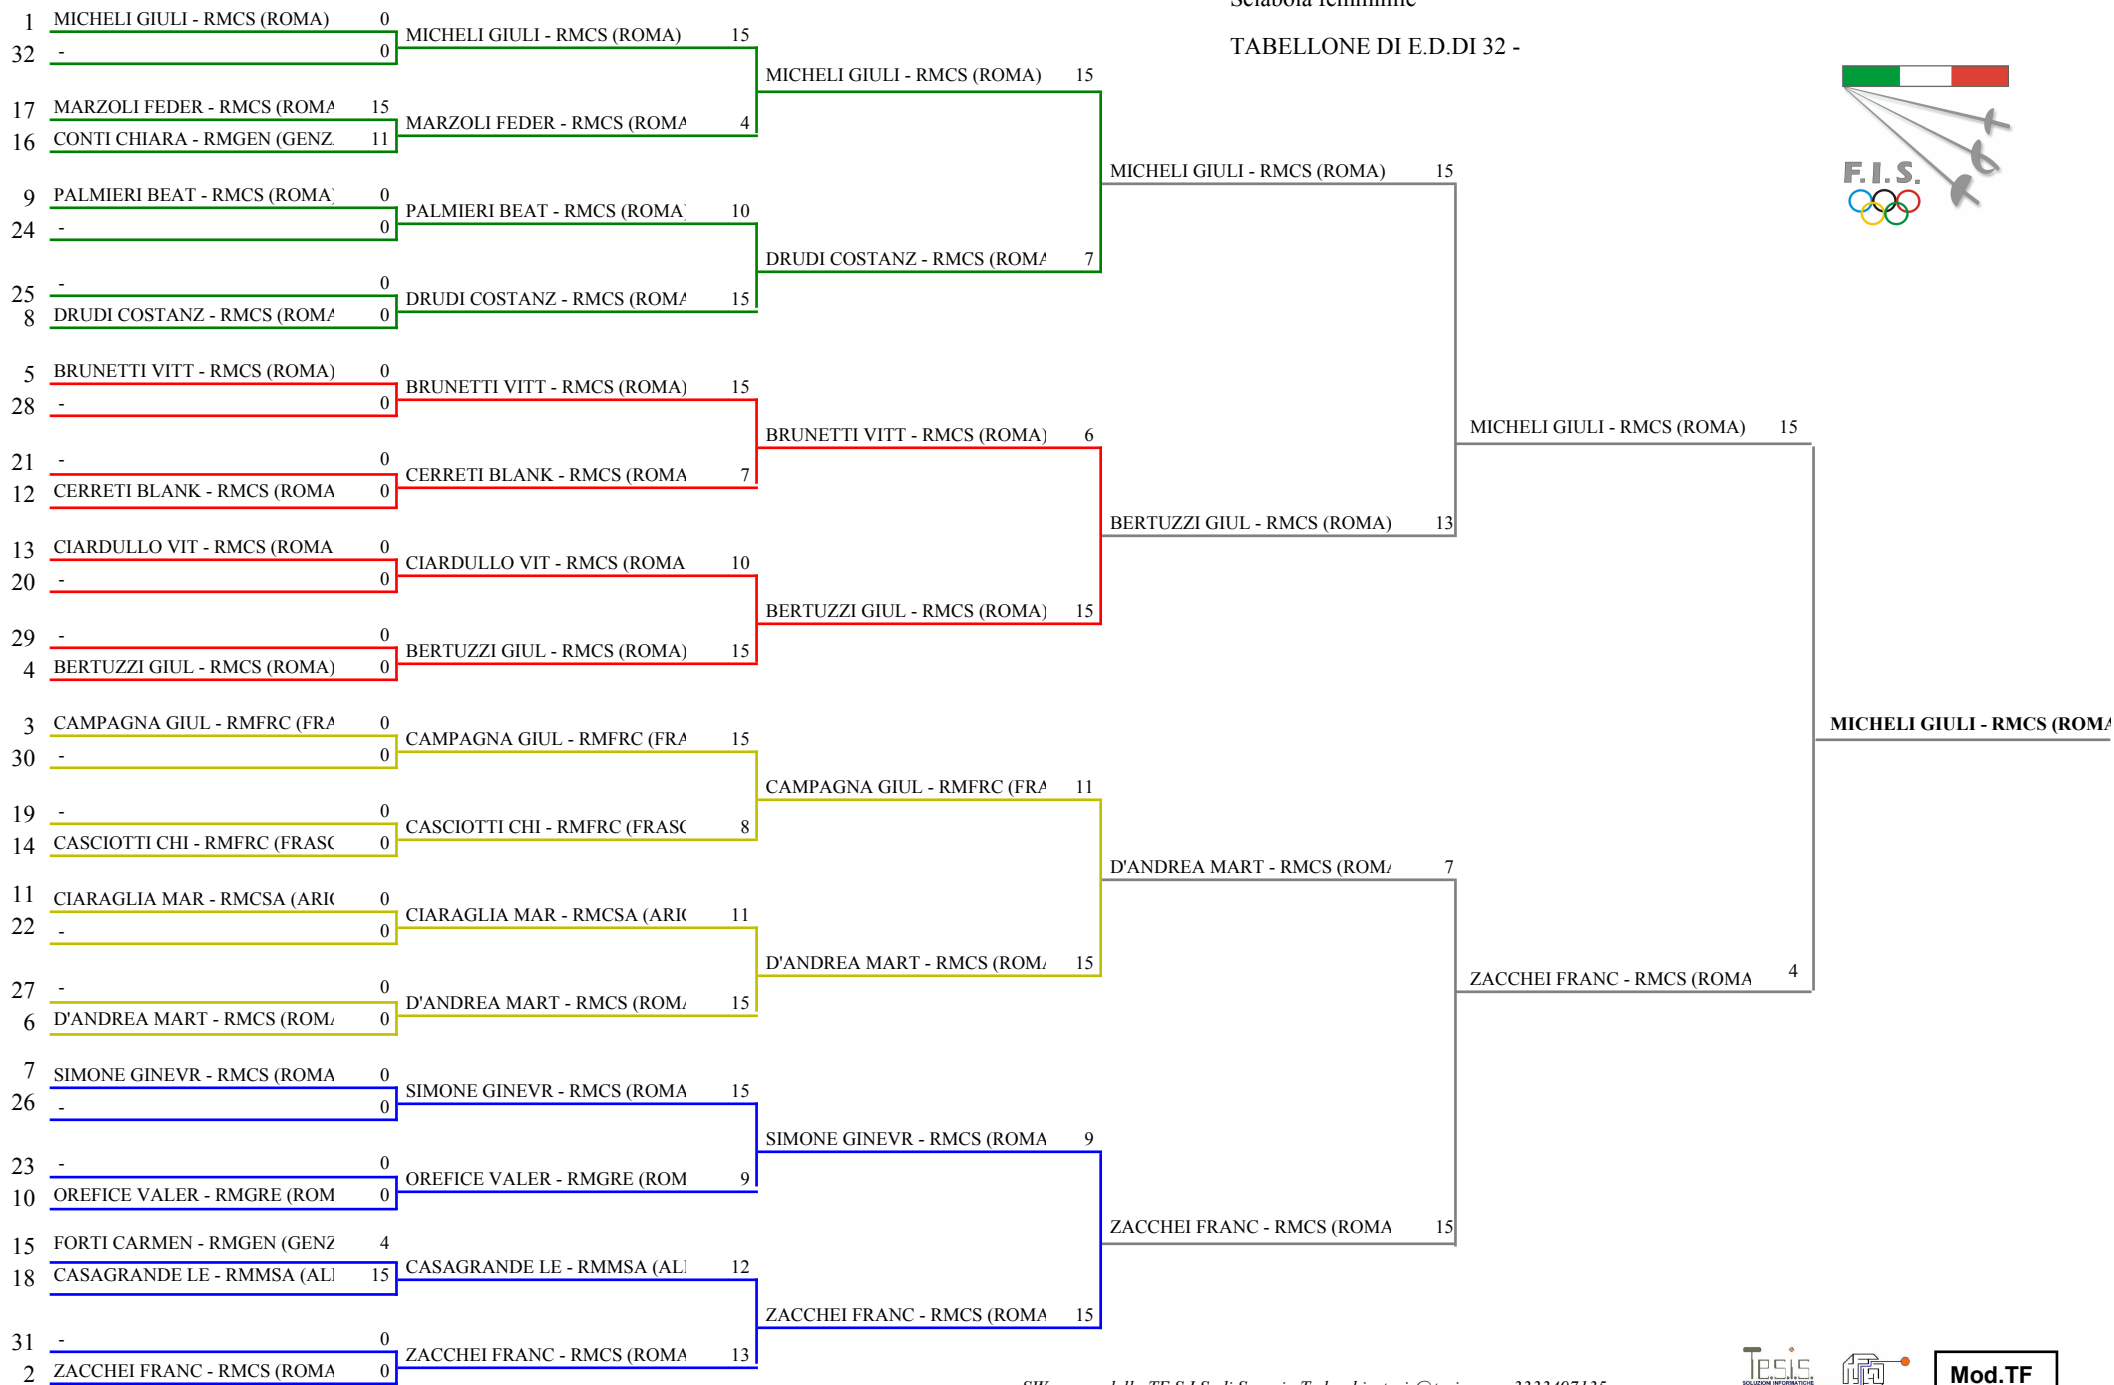

# FEDERAZIONE ITALIANA SCHERMA

Classifica ai gironi

Sciabola femminile

Gran Premio Assoluti

ARICCIA - coppa italia LAZIO

Stampa: 27/04/2008

16:58

<u>Classifica</u>	<u>N.Fis</u>	<u>Cognome</u>	<u>Nome</u>	<u>Sigla Soc.</u>	<u>Girone</u>	<u>V/A</u>	<u>Diff.</u>	<u>Stocc.</u>	<u>Ricev.</u>	<u>Passano:</u>	
1	504225	MICHELI	GIULIA	RMCS	1	0	1,00	15	20	5	Qualificata
2	143868	CAMPAGNA	GIULIA	RMFRC	2	3	1,00	12	20	8	Qualificata
	608097	ZACCHEI	FRANCESCA	RMCS	2	4	1,00	12	20	8	Qualificata
4	605527	BERTUZZI	GIULIA	RMCS	4	2	1,00	11	20	9	Qualificata
5	137066	BRUNETTI	VITTORIA	RMCS	5	4	0,75	10	19	9	Qualificata
6	605890	D'ANDREA	MARTINA	RMCS	6	1	0,75	9	19	10	Qualificata
7	612683	SIMONE	GINEVRA	RMCS	7	3	0,75	9	16	7	Qualificata
8	612685	DRUDI	COSTANZA	RMCS	8	2	0,75	6	19	13	Qualificata
9	612687	PALMIERI	BEATRICE	RMCS	9	0	0,75	4	17	13	Qualificata
10	605913	OREFICE	VALERIA	RMGRE	10	1	0,75	3	18	15	Qualificata
11	610971	CIARAGLIA	MARTA	RMCSA	11	1	0,50	-1	16	17	Qualificata
12	605737	CERRETI	BLANKA	RMCS	12	3	0,50	-1	12	13	Qualificata
	612684	CIARDULLO	VITTORIA	RMCS	12	1	0,50	-1	12	13	Qualificata
14	604439	CASCIOTTI	CHIARA	RMFRC	14	0	0,50	-2	13	15	Qualificata
15	613291	FORTI	CARMEN	RMGEN	15	2	0,50	-3	15	18	Qualificata
16	144303	CONTI	CHIARA	RMGEN	16	4	0,25	-4	11	15	Qualificata
17	618478	MARZOLI	FEDERICA	RMCS	17	0	0,25	-5	10	15	Qualificata
18	611859	CASAGRANDE LELLI	CECILIA	RMMSA	18	3	0,25	-6	13	19	Qualificata
19	615266	INNOCENTINI	GIULIA	RMGAU	19	2	0,25	-6	12	18	NON Qualificata
20	609095	BUCCIOL	ELISA	RMGAU	20	4	0,25	-7	8	15	NON Qualificata
21	613963	CALCARA	VALENTINA	RMRMS	21	4	0,25	-11	5	16	NON Qualificata
22	140095	LUPO	CLAUDIA	RMGRE	22	2	0,00	-8	12	20	NON Qualificata
23	621470	CLIMACO	CECILIA	RMOLY	23	1	0,00	-10	10	20	NON Qualificata
24	611864	BRUNO	MARIA	RMCSA	24	0	0,00	-12	8	20	NON Qualificata
25	609107	DELI	FEDERICA	RMGAU	25	3	0,00	-14	6	20	NON Qualificata

Sciabola femminile

TABELLONE DI E.D. DI 32 -