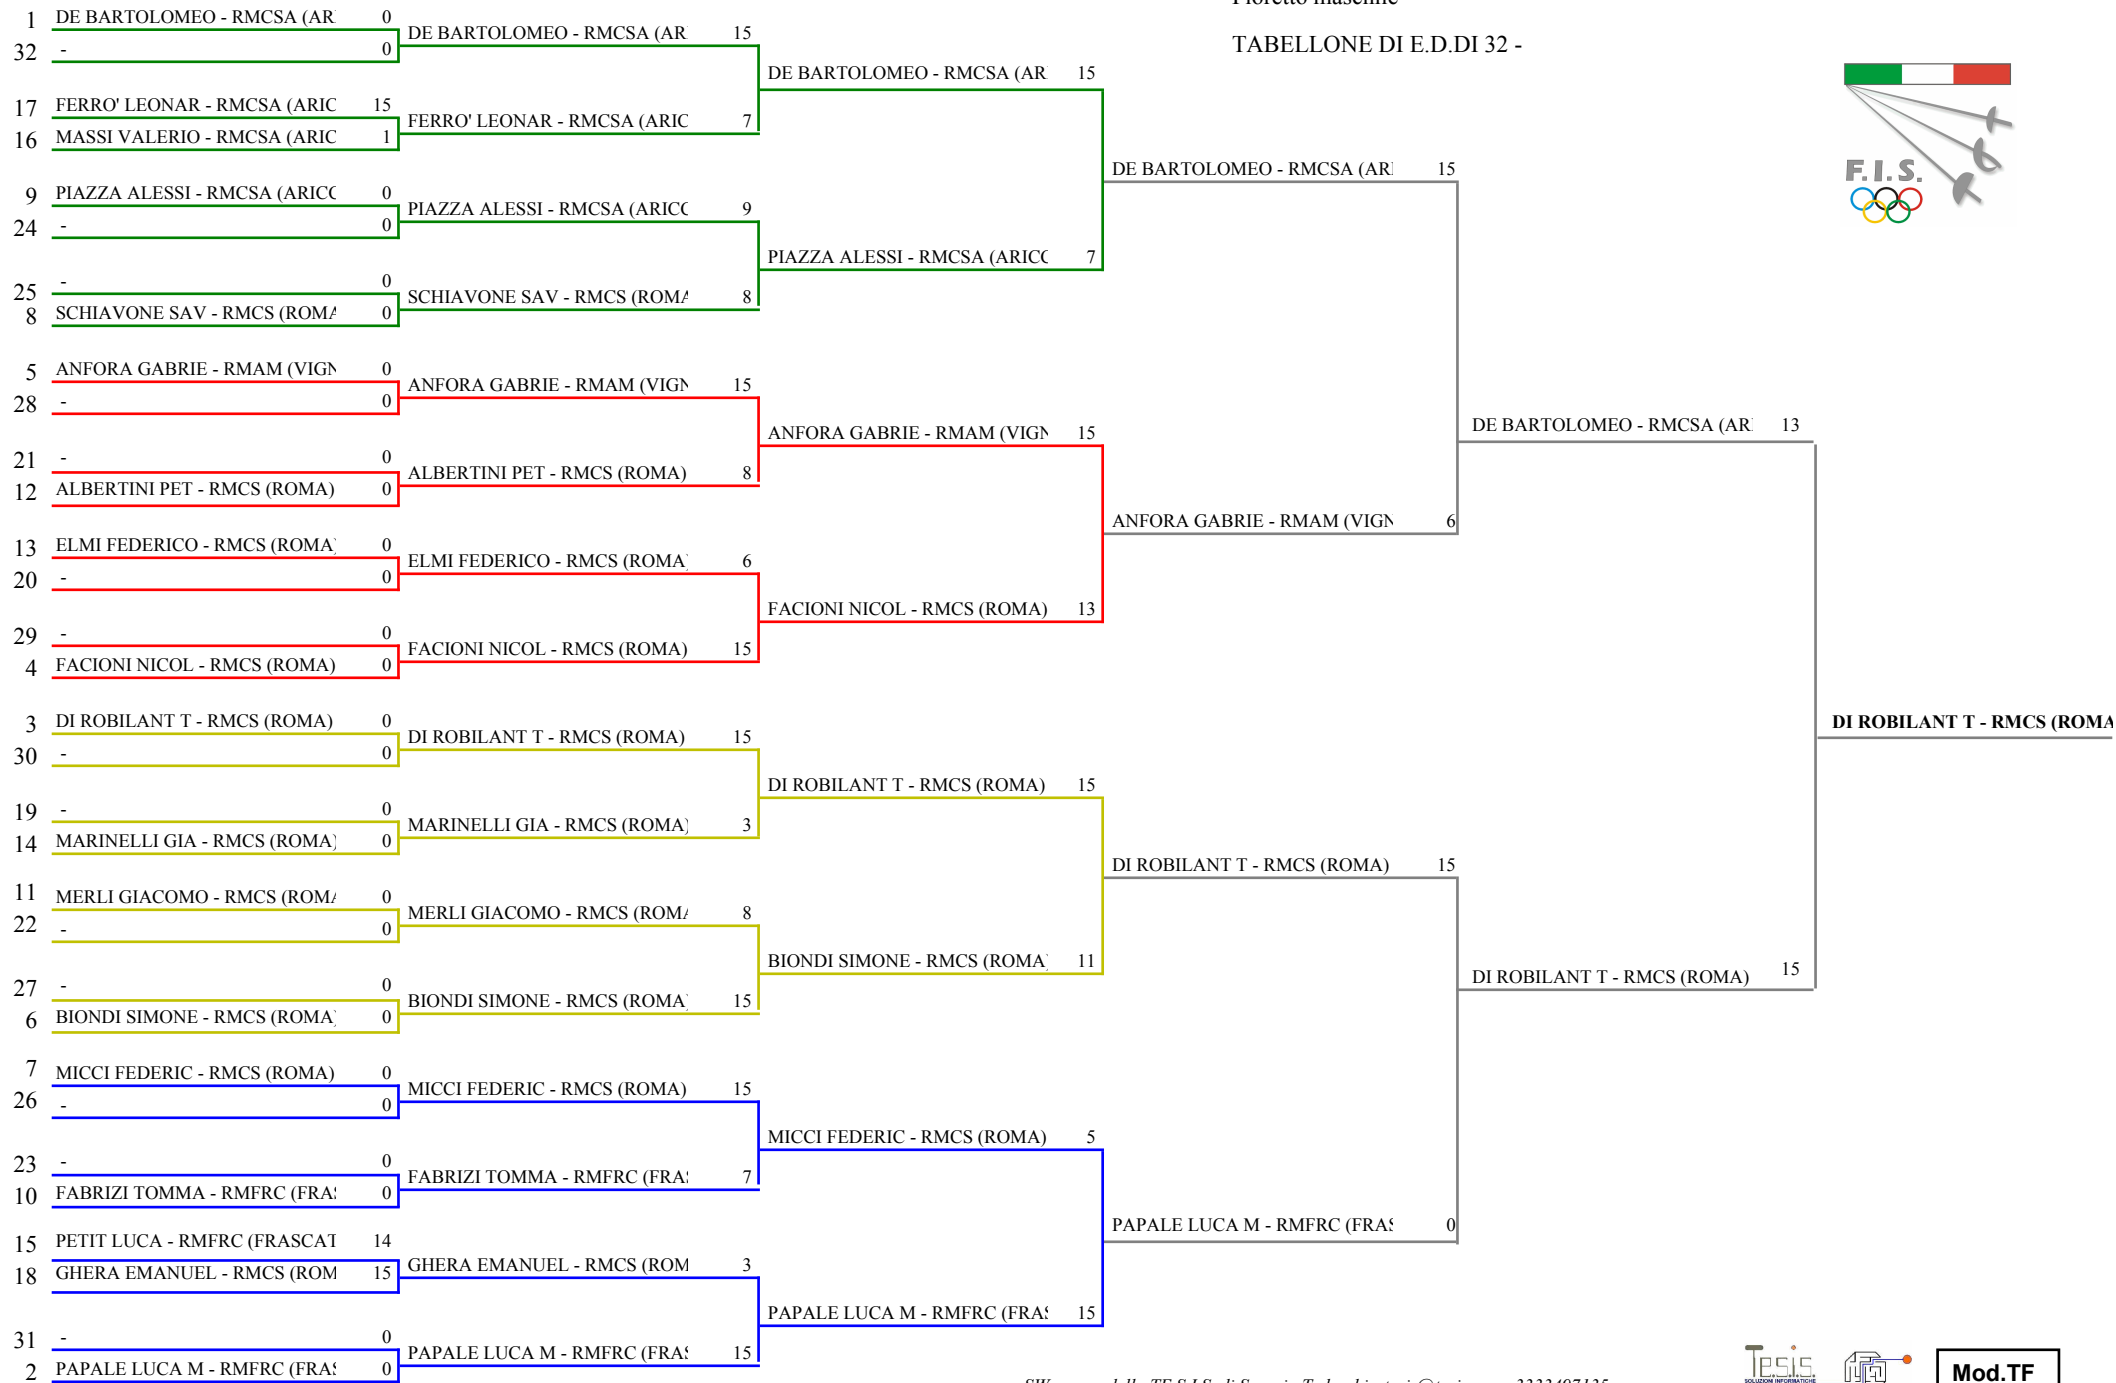

Fioretto maschile

TABELLONE DI E.D. DI 32 -

FEDERAZIONE ITALIANA SCHERMA

Gran Premio Assoluti

Classifica definitiva

Fioretto maschile

ARICCIA - coppa italia LAZIO

1

Stampa: 27/04/2008

16:50

<u>Classifica</u>	<u>NumFis</u>	<u>Cognome</u>	<u>Nome</u>	<u>Del</u>	<u>Denominazione</u>
1	607624	DI ROBILANT	TOMMASO	06/03/91	CLUB SCHERMA ROMA A.S.D.
2	131408	DE BARTOLOMEO	GUIDO	22/04/83	CLUB SCHERMA ARICCIA A.S.D.
3	144070	PAPALE	LUCA MARIA	06/07/89	A.S.D. FRASCATI SCHERMA
	120691	ANFORA	GABRIELE	04/06/78	SALA D'ARMI AERONAUTICA M. RM
5	119468	FACIONI	NICOLA	17/04/82	CLUB SCHERMA ROMA A.S.D.
6	605489	BIONDI	SIMONE	10/06/92	CLUB SCHERMA ROMA A.S.D.
	601168	MICCI	FEDERICO	18/06/92	CLUB SCHERMA ROMA A.S.D.
8	600829	PIAZZA	ALESSIO	26/08/93	CLUB SCHERMA ARICCIA A.S.D.
9	605525	SCHIAVONE	SAVERIO	03/07/93	CLUB SCHERMA ROMA A.S.D.
10	150022	FABRIZI	TOMMASO	27/03/93	A.S.D. FRASCATI SCHERMA
11	605894	MERLI	GIACOMO	30/09/92	CLUB SCHERMA ROMA A.S.D.
12	610579	ALBERTINI PETRONI	GUGLIELMO	20/06/92	CLUB SCHERMA ROMA A.S.D.
13	601185	ELMI	FEDERICO	28/03/92	CLUB SCHERMA ROMA A.S.D.
14	148429	MARINELLI	GIANLUCA	20/01/93	CLUB SCHERMA ROMA A.S.D.
15	601194	FERRO'	LEONARDO	14/03/92	CLUB SCHERMA ARICCIA A.S.D.
16	144742	GHERA	EMANUELE	27/02/90	CLUB SCHERMA ROMA A.S.D.
17	605465	PETIT	LUCA	14/07/92	A.S.D. FRASCATI SCHERMA
18	605380	MASSI	VALERIO	27/06/93	CLUB SCHERMA ARICCIA A.S.D.
19	609784	LA VERDE	MATTEO	20/10/93	A.S.D. FRASCATI SCHERMA
20	507877	SPERANZA	VALERIO	27/10/88	A.S.D. SCHERMA OSTIA
21	146746	PODESTA'	ALDO	14/12/92	CLUB SCHERMA ROMA A.S.D.
22	632441	LANNI	MAURIZIO	26/11/81	ACC. D'ARMI AURELIO GRECO A.S.D.
23	611881	DELL'ACQUA	GAETANO	06/09/58	A.S.D. SCHERMA OSTIA
24	629630	GRECO	CLAUDIO	07/07/56	EUR SCHERMA ASD