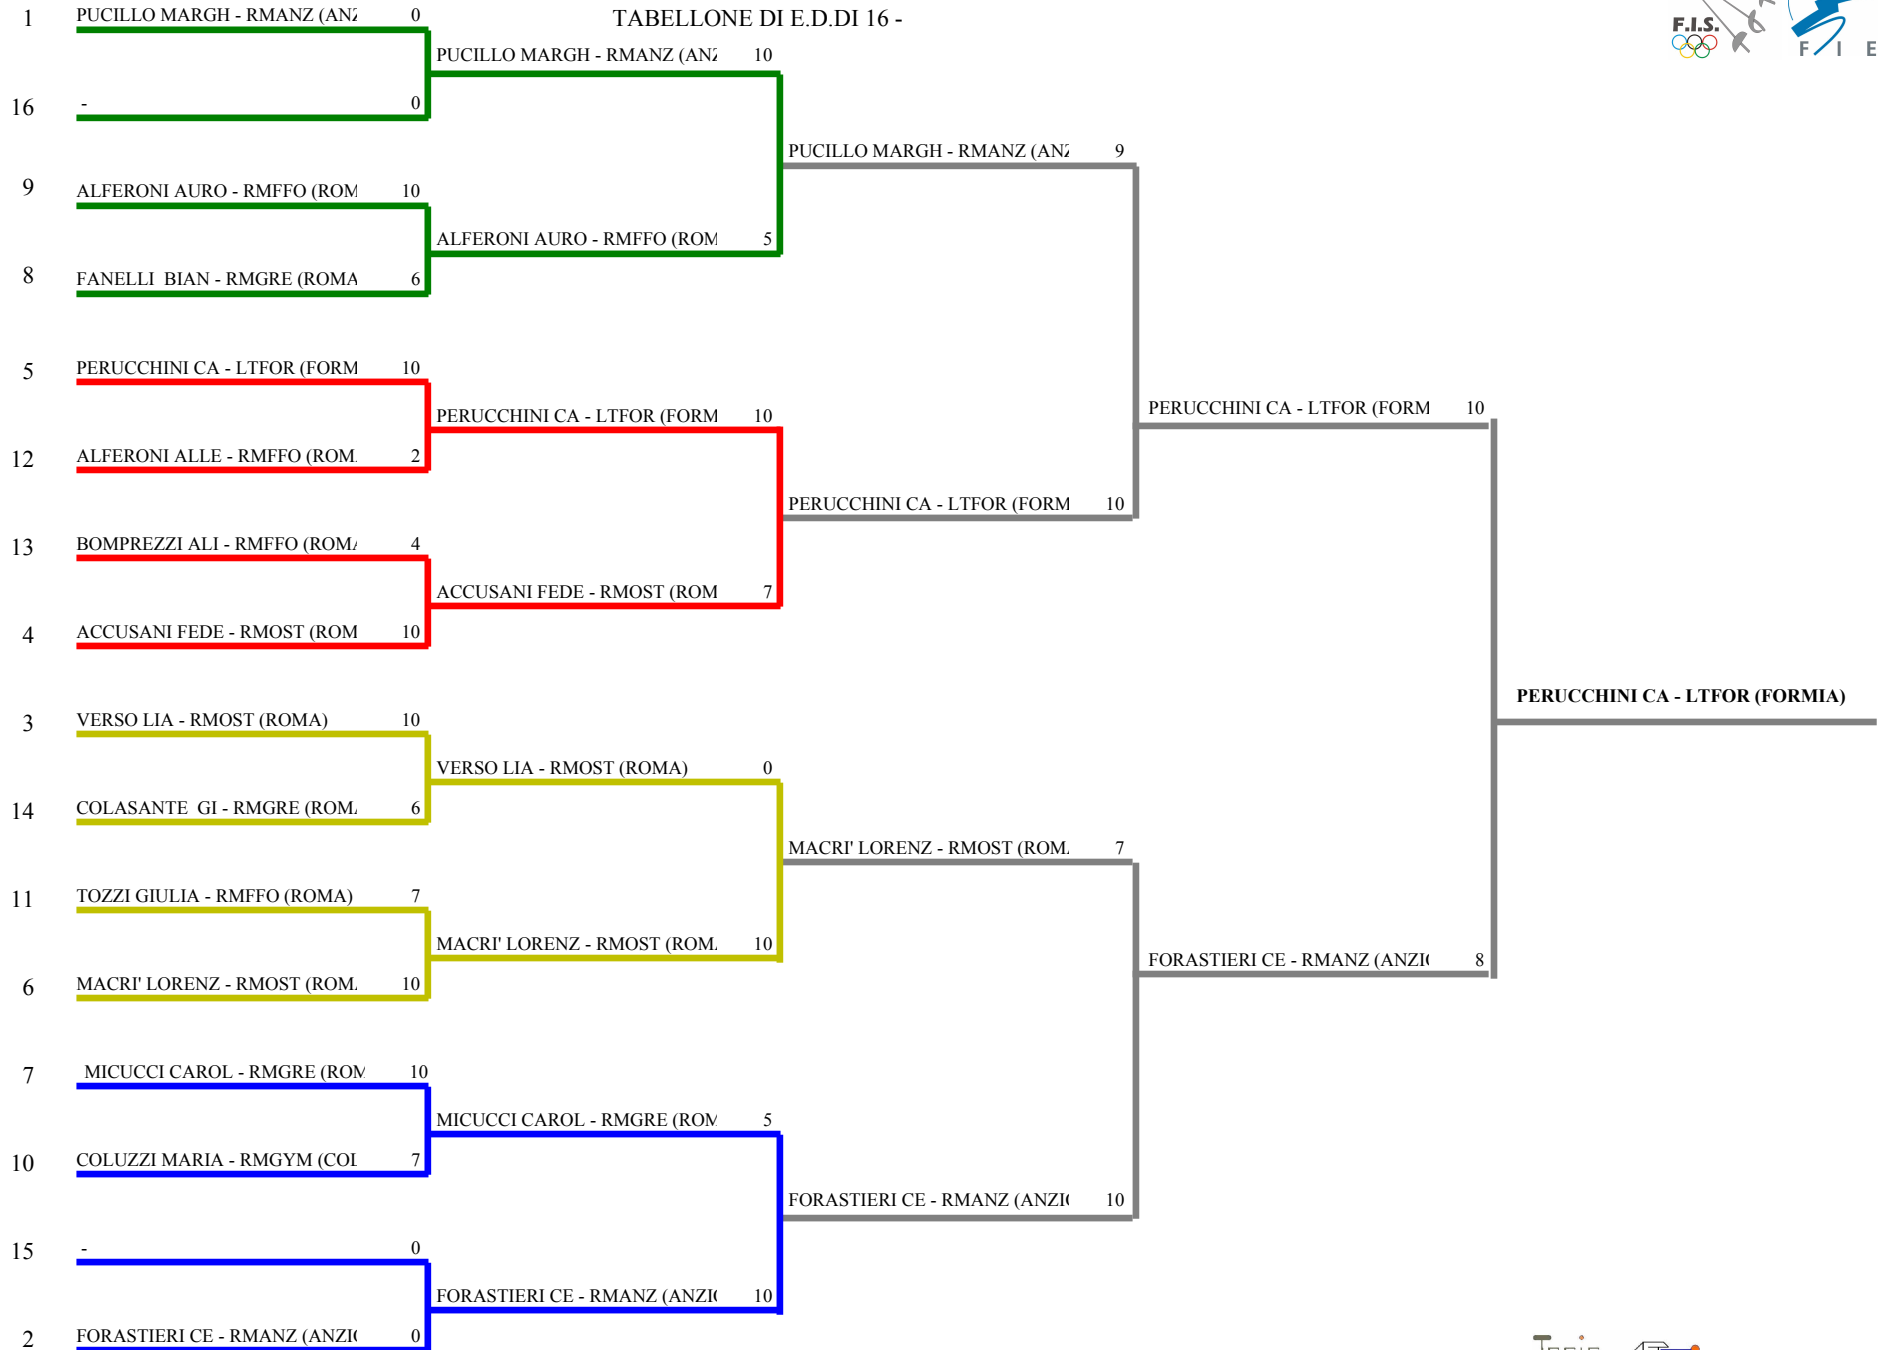

Spada femminile Bambine

TABELLONE DI E.D.DI 16 -

FEDERAZIONE ITALIANA SCHERMA
FEDERATION INTERNATIONALE D'ESCRIME

Classifica definitiva
1

Spada femminile
Maschietti/Bambine

Gran Premio Giovanissimi

ARICCIA

Stampa: 24/01/2010 18:31

<u>Classifica</u>	<u>NumFis</u>	<u>Cognome</u>	<u>Nome</u>	<u>Del</u>	<u>Denominazione</u>
1	640653	PERUCCHINI	CAMILLA	10/04/99	CLUB SCHERMA FORMIA
2	640923	FORASTIERI	CECILIA	19/11/99	CIRCOLO DELLA SCHERMA ANZIO A.S.D.
3	634554	PUCILLO	MARGHERITA	16/01/99	CIRCOLO DELLA SCHERMA ANZIO A.S.D.
	640389	MACRI'	LORENZA	14/04/99	A.S.D. SCHERMA OSTIA
5	633024	VERSO	LIA	06/07/99	A.S.D. SCHERMA OSTIA
6	629361	ACCUSANI	FEDERICA	28/09/99	A.S.D. SCHERMA OSTIA
7	642806	MICUCCI	CAROLINA	30/11/99	ACC. D'ARMI AURELIO GRECO A.S.D.
8	642249	ALFERONI	AURORA	30/07/99	FIAMME ORO ROMA
9	632593	FANELLI	BIANCA	21/09/99	ACC. D'ARMI AURELIO GRECO A.S.D.
10	642066	COLUZZI	MARIA NOVELLA	19/06/99	POL.GYMNASIUM ASD SEZ.SCHERMA COLLE
11	642240	TOZZI	GIULIA	06/09/99	FIAMME ORO ROMA
12	642250	ALFERONI	ALLEGRA	30/07/99	FIAMME ORO ROMA
13	642247	BOMPREGGI	ALICE	26/02/99	FIAMME ORO ROMA
14	642794	COLASANTE	GIULIA	18/09/99	ACC. D'ARMI AURELIO GRECO A.S.D.